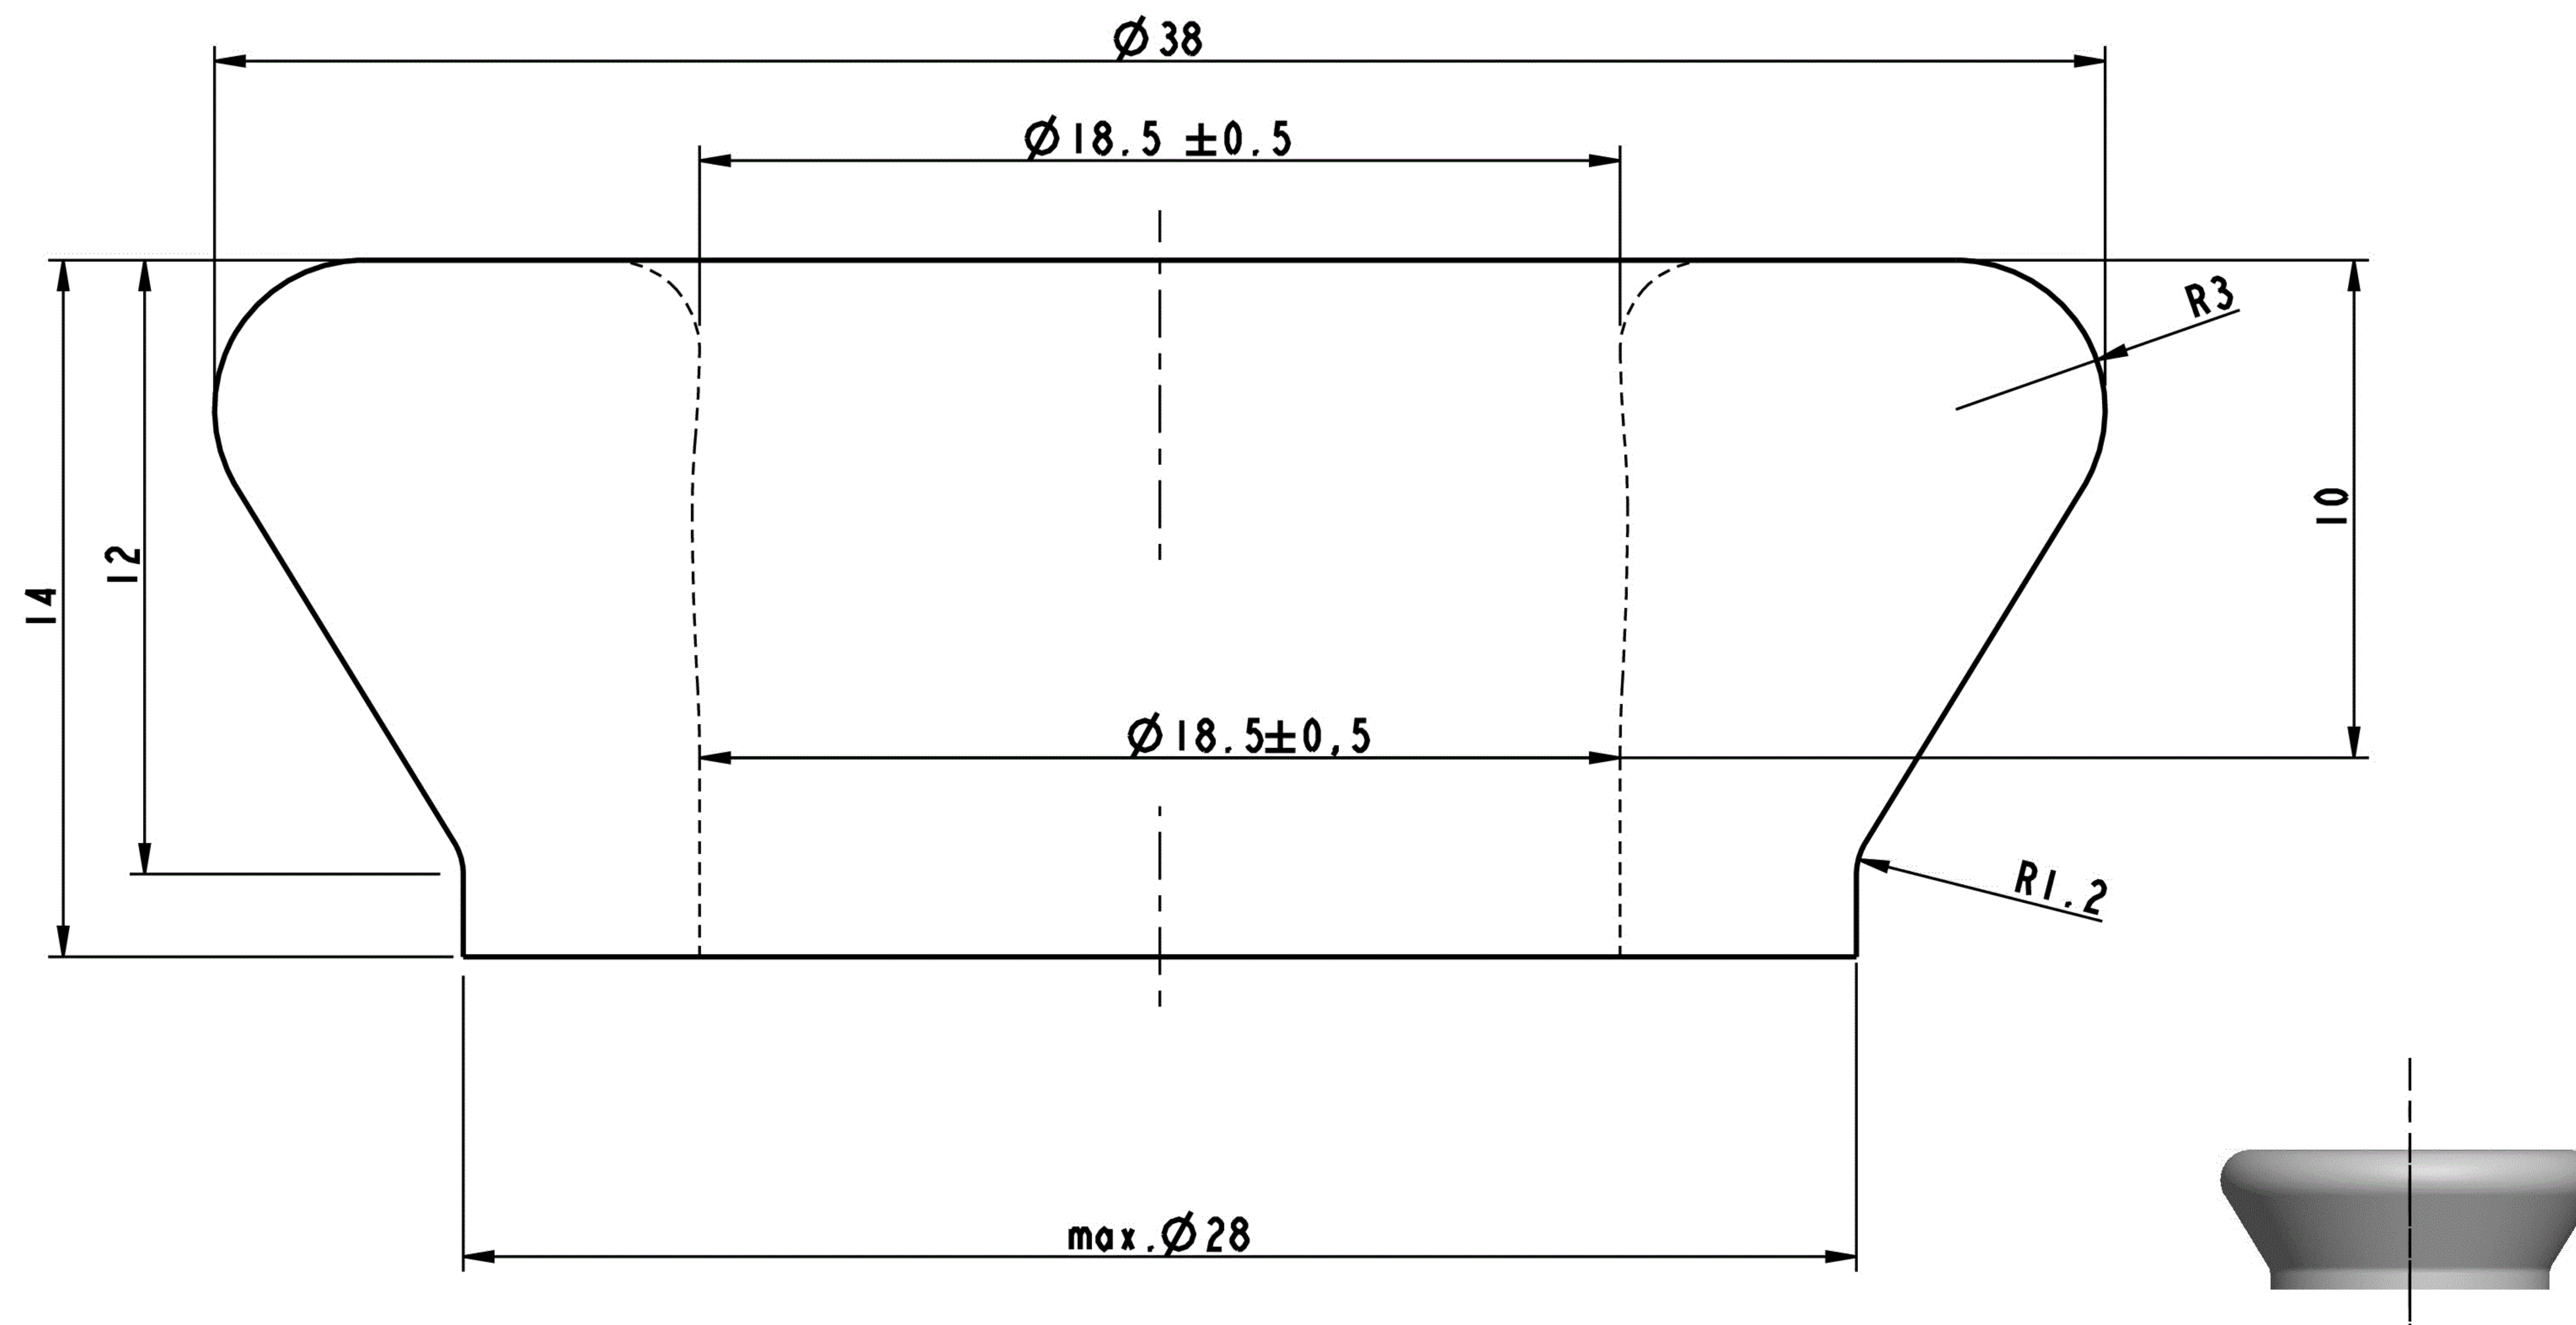

HILLEBRANDT GLAS

Trichtermündung (Kork) Spezial 12 / 28
Funnel finish (cork) Special 12 / 28