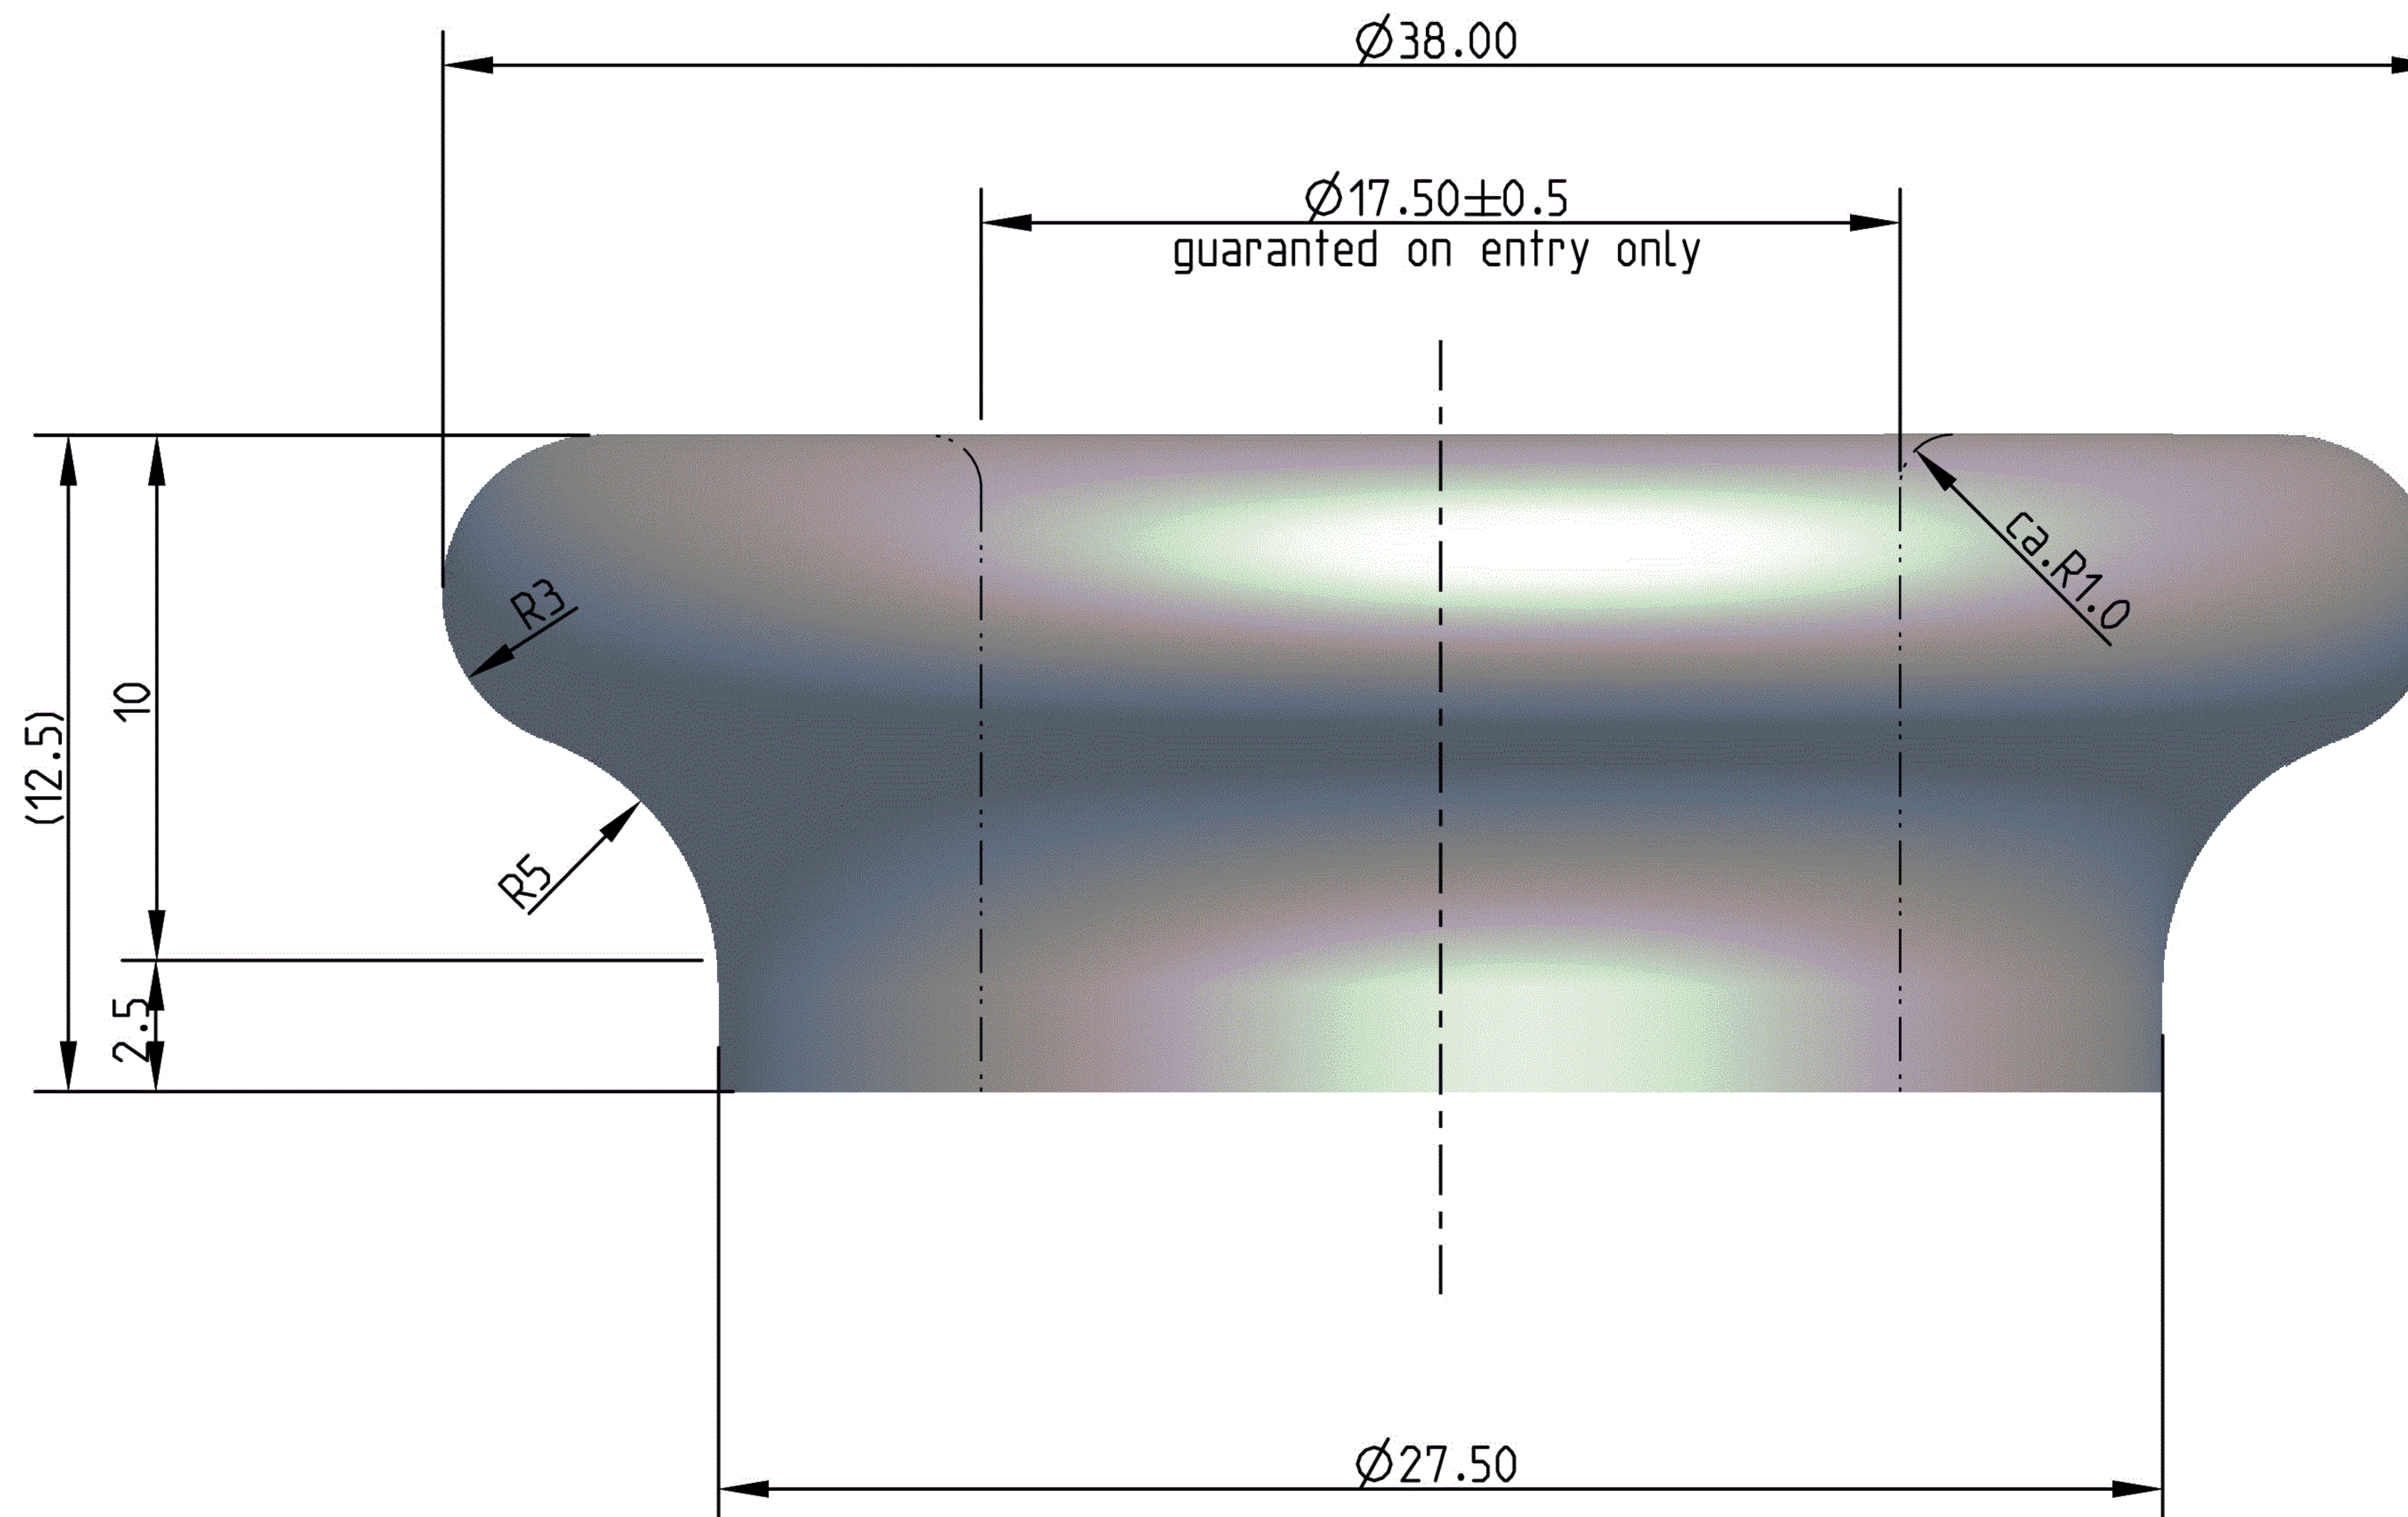

HILLEBRANDT GLAS

Trichtermündung (Kork) Spezial 10 / 27,5

Funnel finish (cork) Special 10 / 27.5