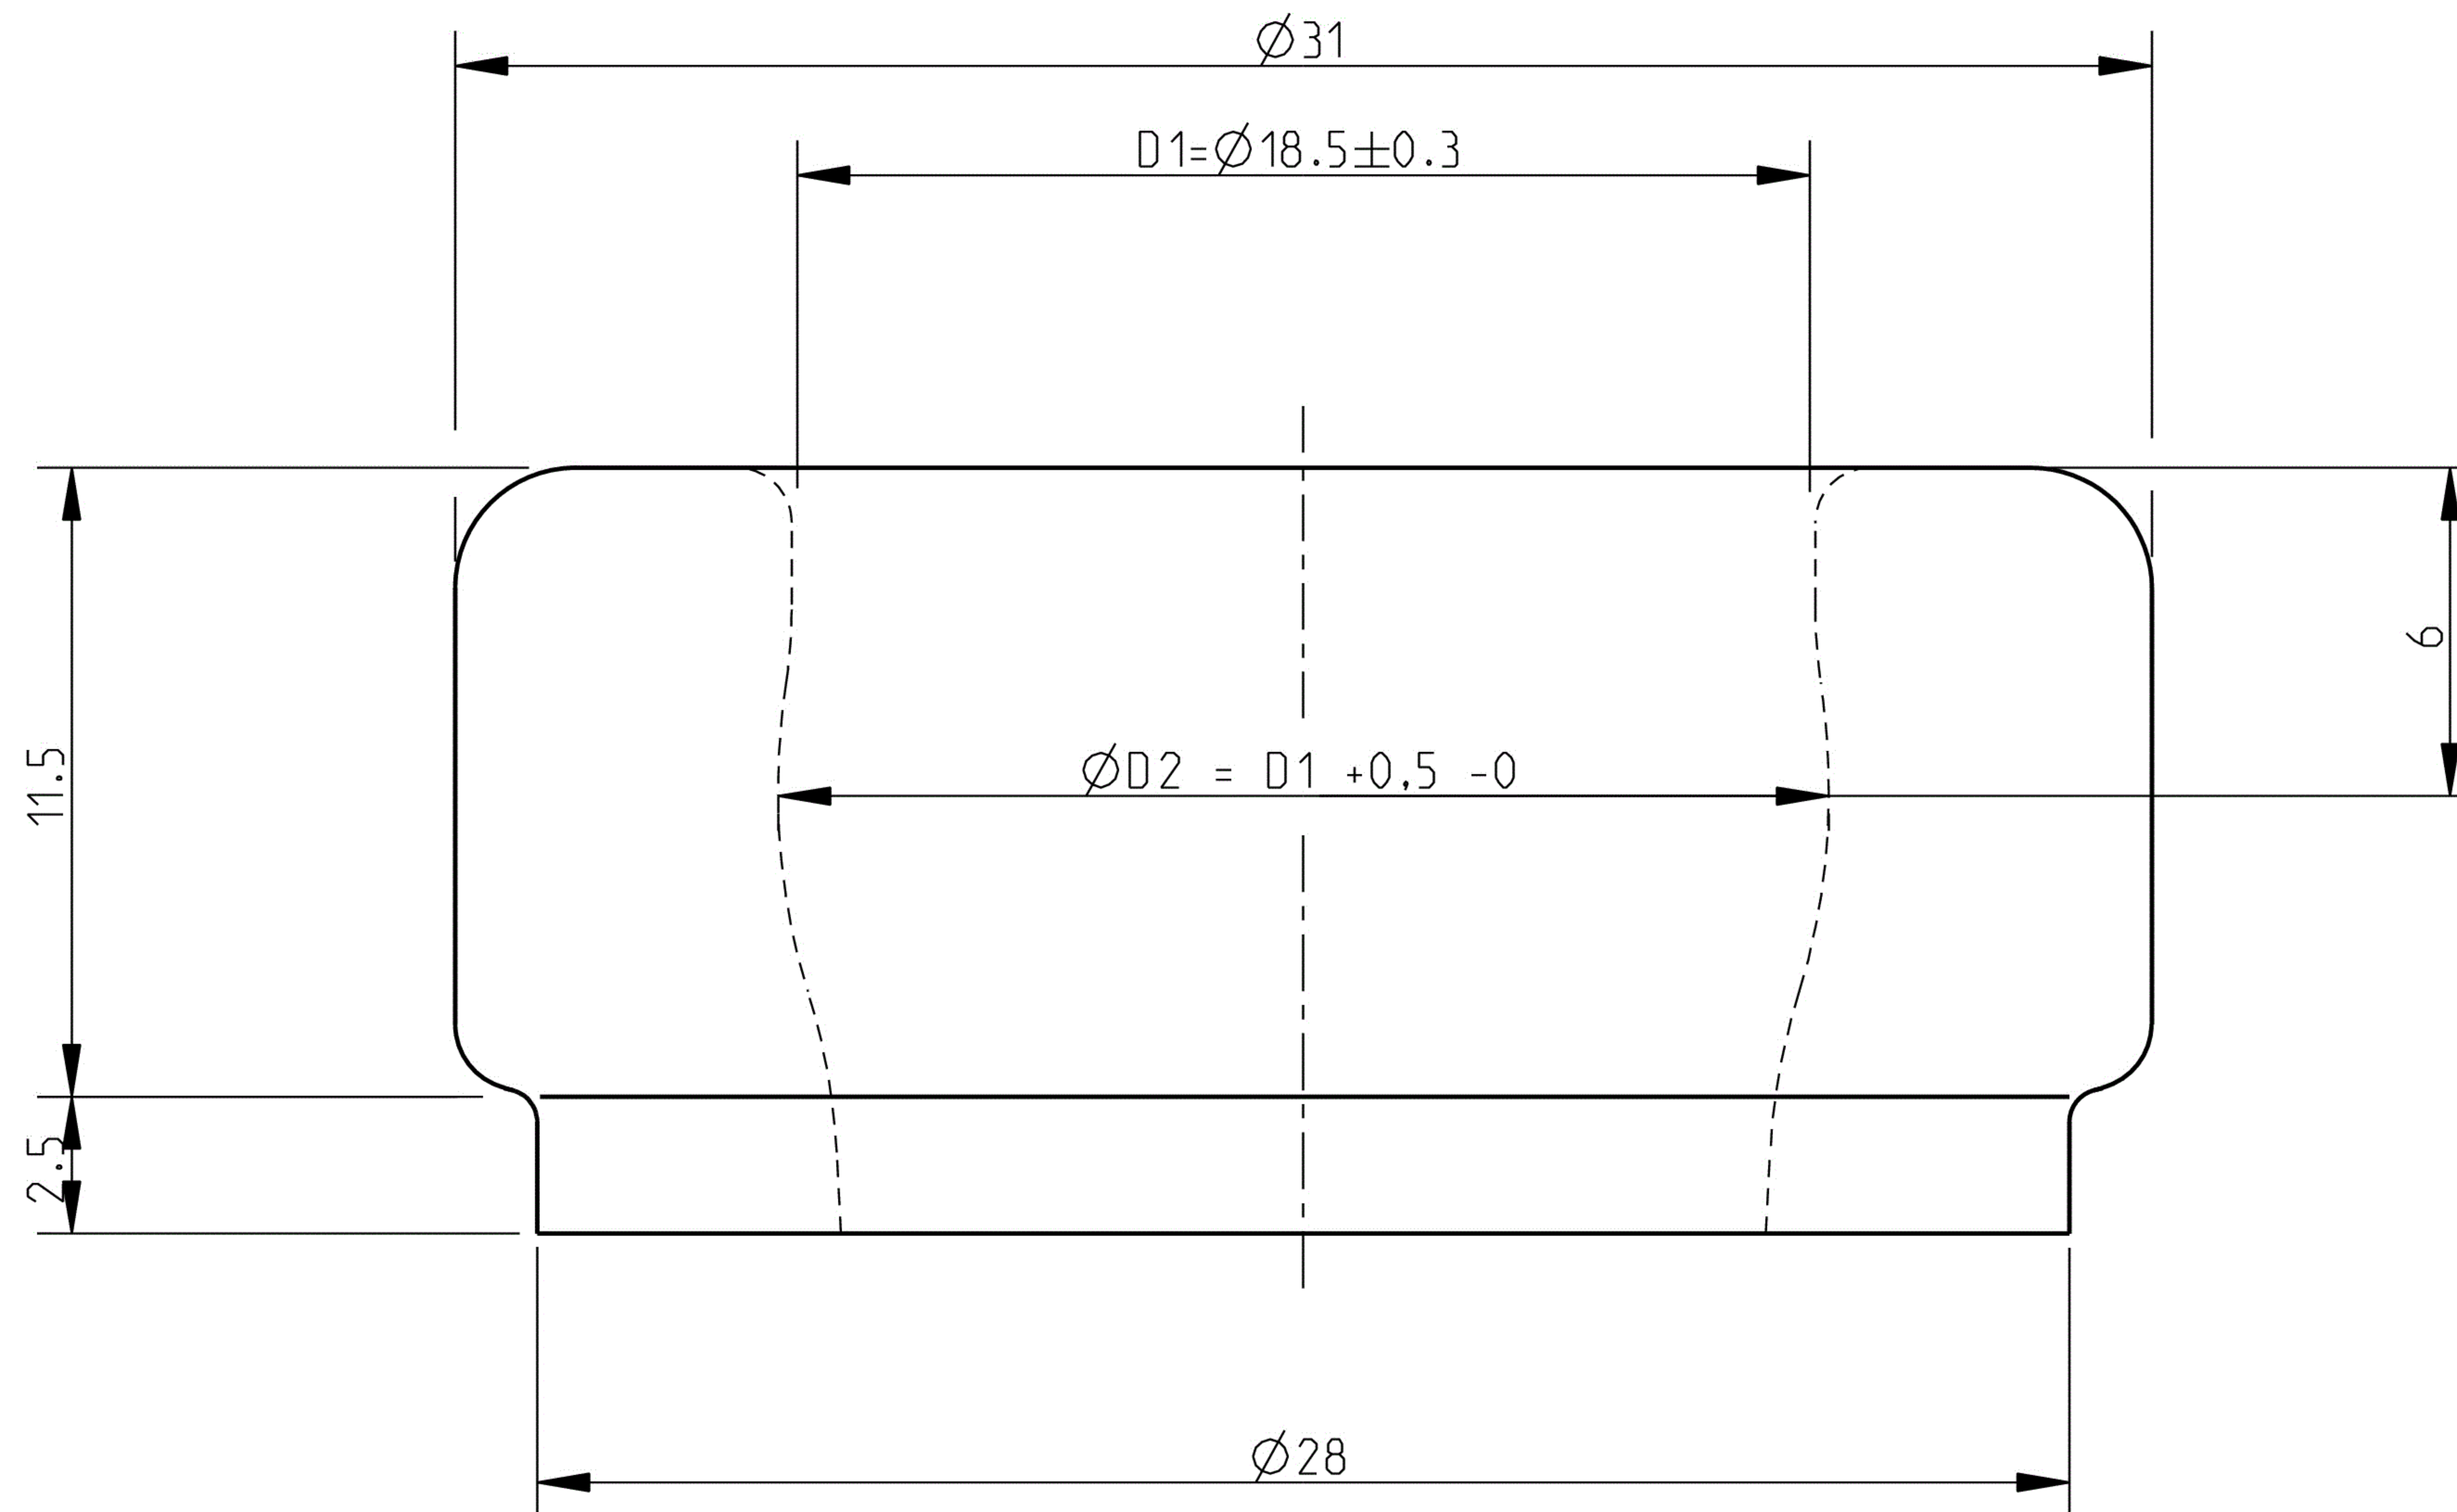

HILLEBRANDT GLAS

Kork-Oberband-Mündung H115 (Cork Finish H115)