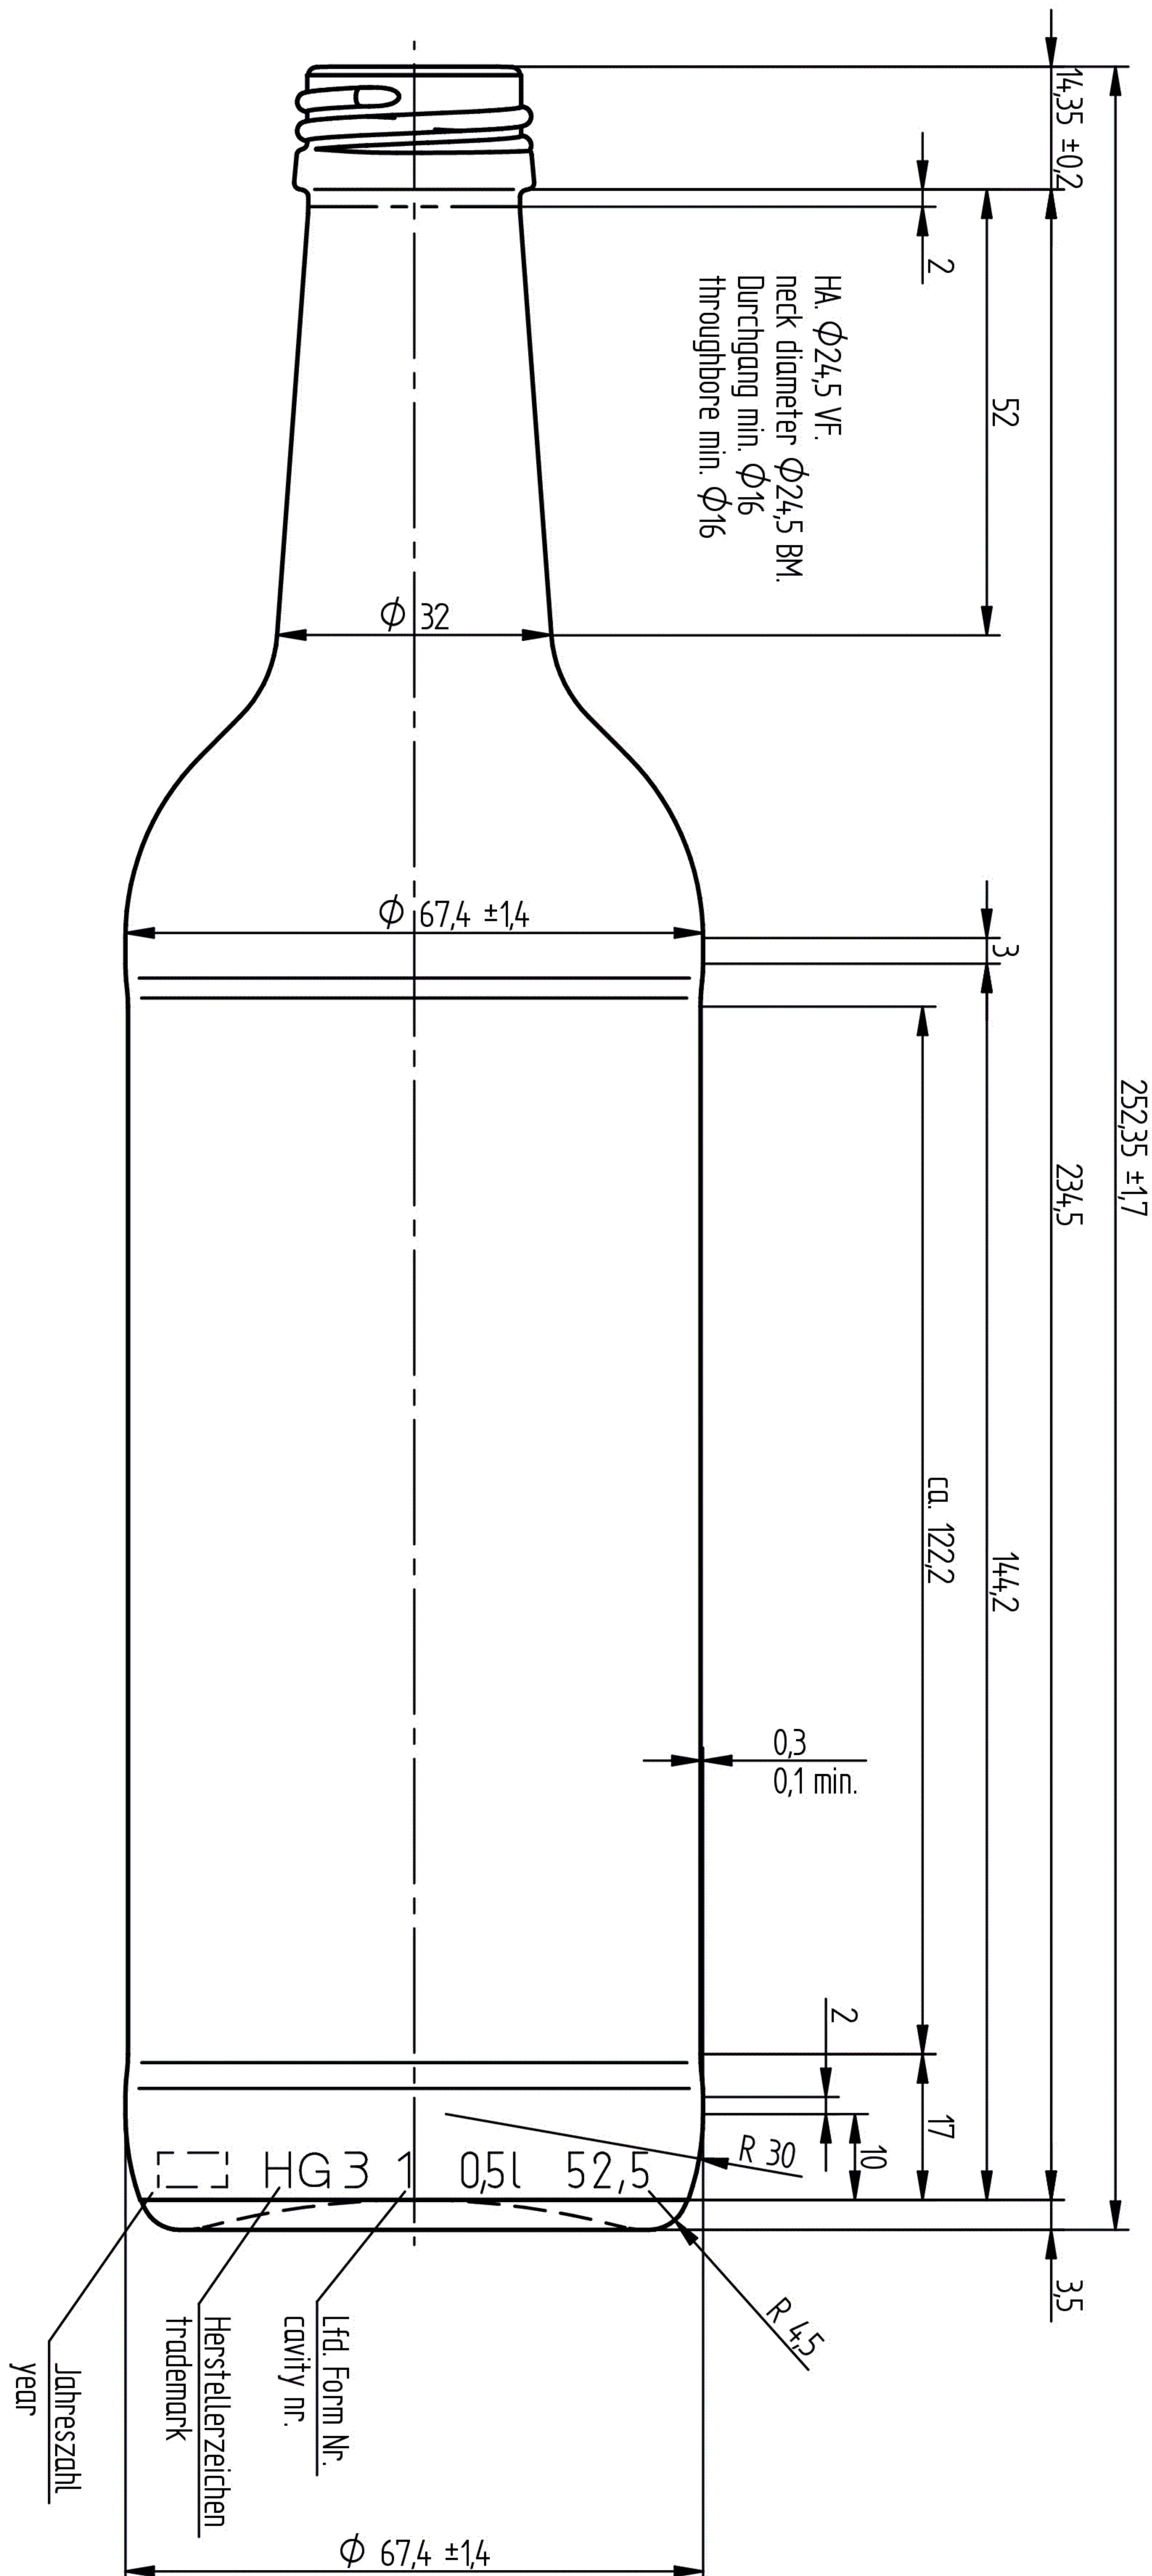

für Heißfüllung geeignet
suitable for hot filling

nicht wiederbefüllbar
non refillable

Bezeichnung / Description

500 ml Gradhals-Mehrzweck MCA

Nennvolumen Useful capacity	500 ml
Randvollvolumen Brimful capacity	525 ml
Volumetoleranz Tolerance volume	± 10 ml
Mündung Finish	28 MCA 7,5R (DIN 6094-12)
Farbe Color	weiß / flint
Gewicht Weight	ca. 290 g
Thermoschock Thermal shock	max. $\Delta T 42^\circ$
max. Innendruck (1 Minute) max. Internal pressure	ohne / without CO ₂

HILLEBRANDT GLAS

Tietjenstraße 11
 12309 Berlin
 Germany

+49 (0)30 700 77 61 0
 +49 (0)30 700 77 61 11
 kontakt@hillebrandt-glas.de
 www.hillebrandt-glas.de

geriffelt
fluting

Rückseite/ rear view