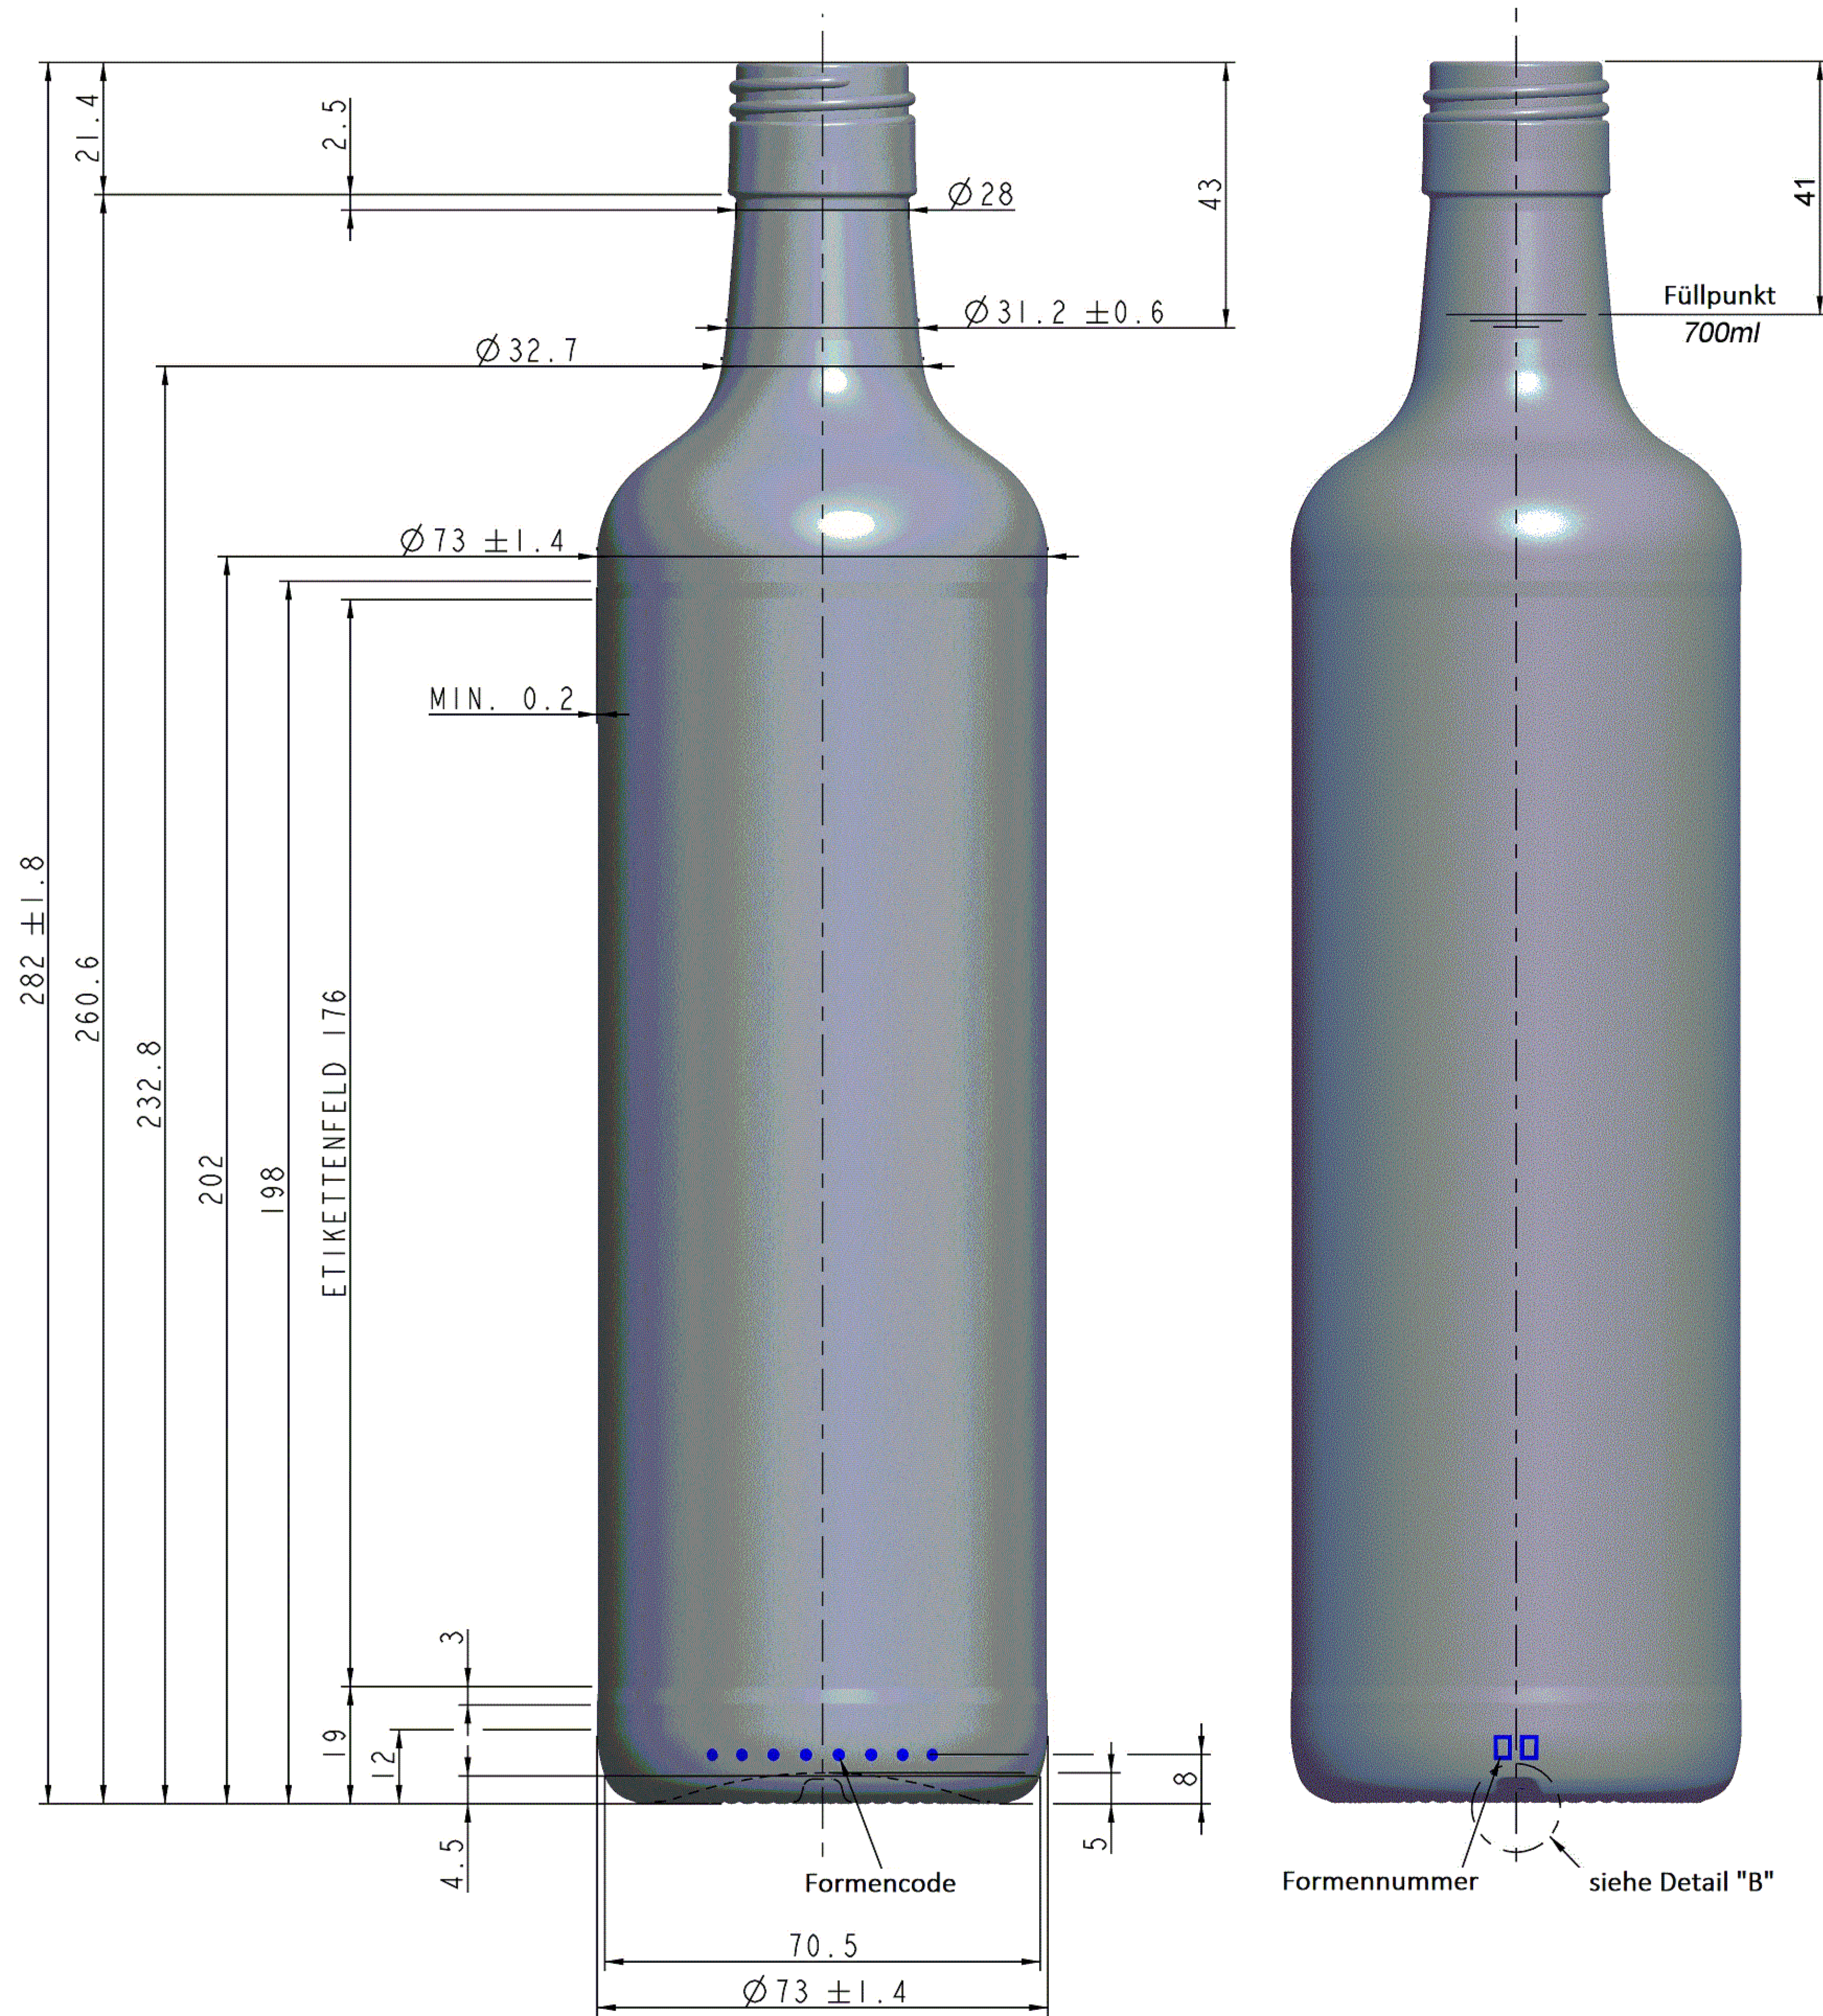

Mündung Stelcap 31.5 x 44  
(DIN 6094-7)

Bezeichnung / Description  
**700ml Krugflasche (mit Nocke)**

Nennvolumen Useful capacity	700 ml
Randvollvolumen Brimful capacity	715 ml
Volumentoleranz Tolerance volume	± 10 ml (EW)
Mündung Finish	Stelcap 31,5 H 44
Farbe Color	weiß / flint
Gewicht Weight	ca. 480 g
Thermoschock Thermal shock	max. ΔT 40°
max. Innendruck max. Internal pressure	ohne/without CO <sub>2</sub>