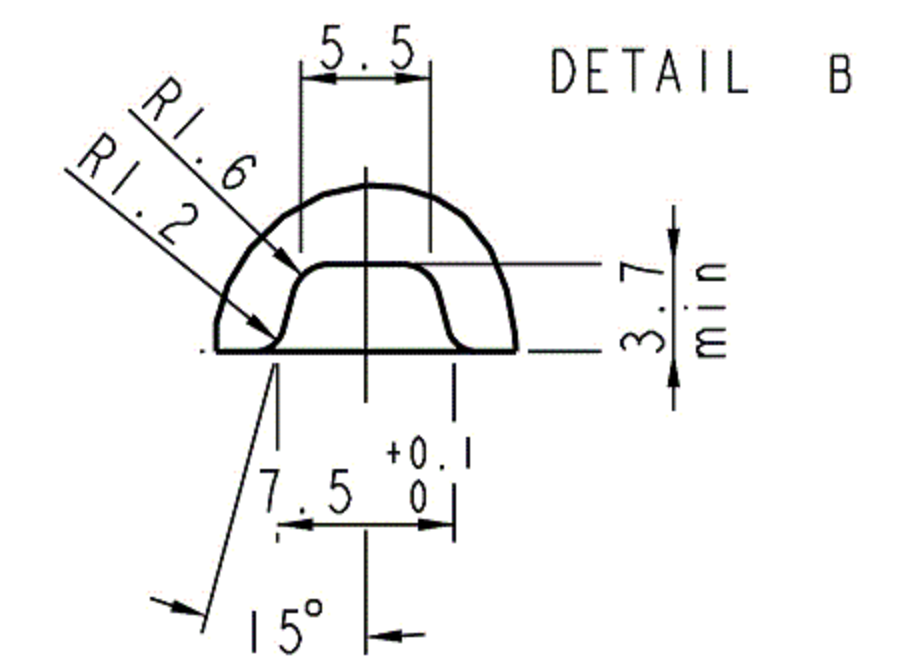

Mündung Stelcap 31.5 x 44  
(DIN 6094-7)

Bezeichnung / Description  
**700ml Krugflasche (mit Nocke)**

Nennvolumen Useful capacity	700 ml
Randvollvolumen Brimful capacity	715 ml
Volumentoleranz Tolerance volume	± 10 ml (EW)
Mündung Finish	Stelcap 31,5 H 44
Farbe Color	weiß / flint
Gewicht Weight	ca. 480 g
Thermoschock Thermal shock	max. ΔT 40°
max. Innendruck max. Internal pressure	ohne/without CO <sub>2</sub>