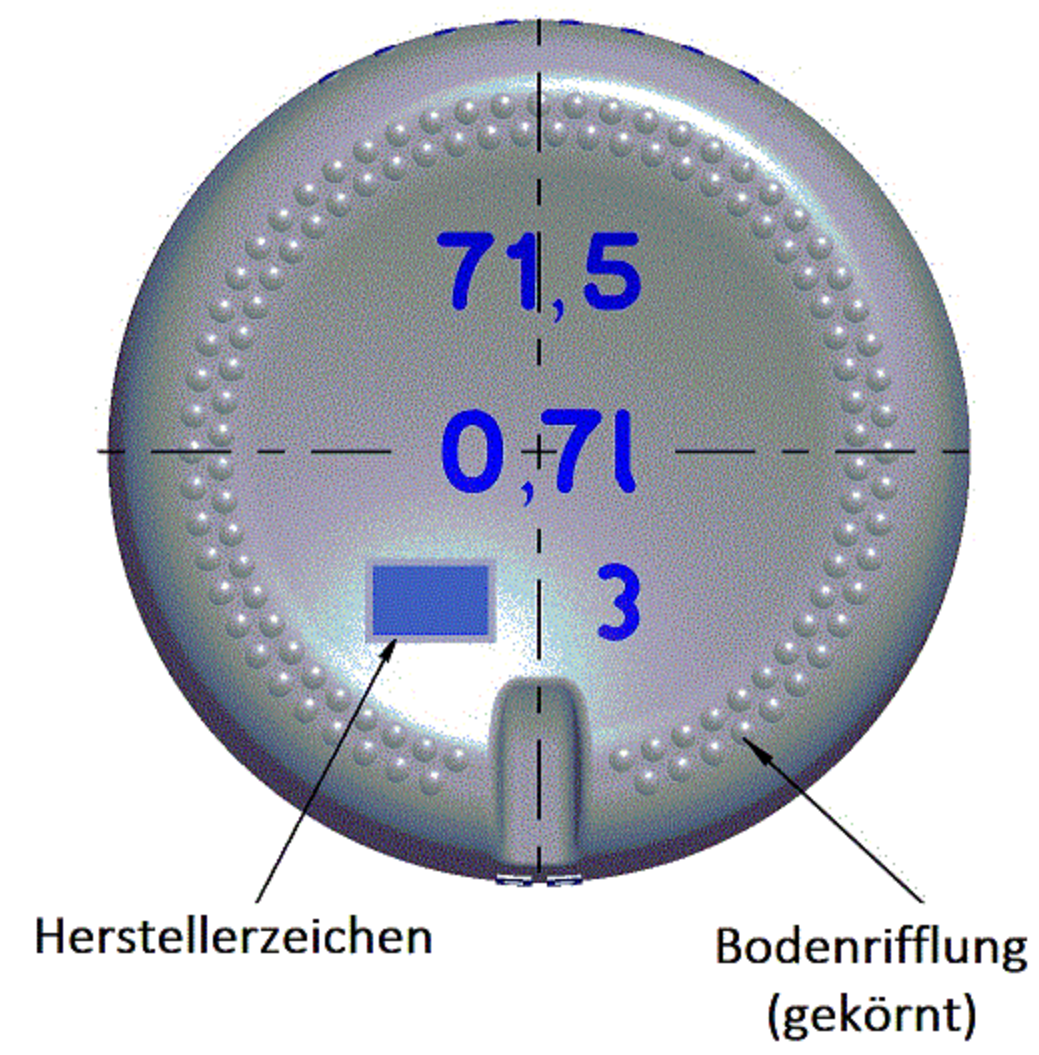

Mündung Stelcap 31.5 x 44  
(DIN 6094-7)

Bezeichnung / Description  
**700ml Krugflasche (mit Nocke)**

Nennvolumen Useful capacity	700 ml
Randvollvolumen Brimful capacity	715 ml
Volumentoleranz Tolerance volume	± 10 ml (EW)
Mündung Finish	Stelcap 31,5 H 44
Farbe Color	weiß / flint
Gewicht Weight	ca. 480 g
Thermoschock Thermal shock	max. ΔT 40°
max. Innendruck max. Internal pressure	ohne/without CO <sub>2</sub>