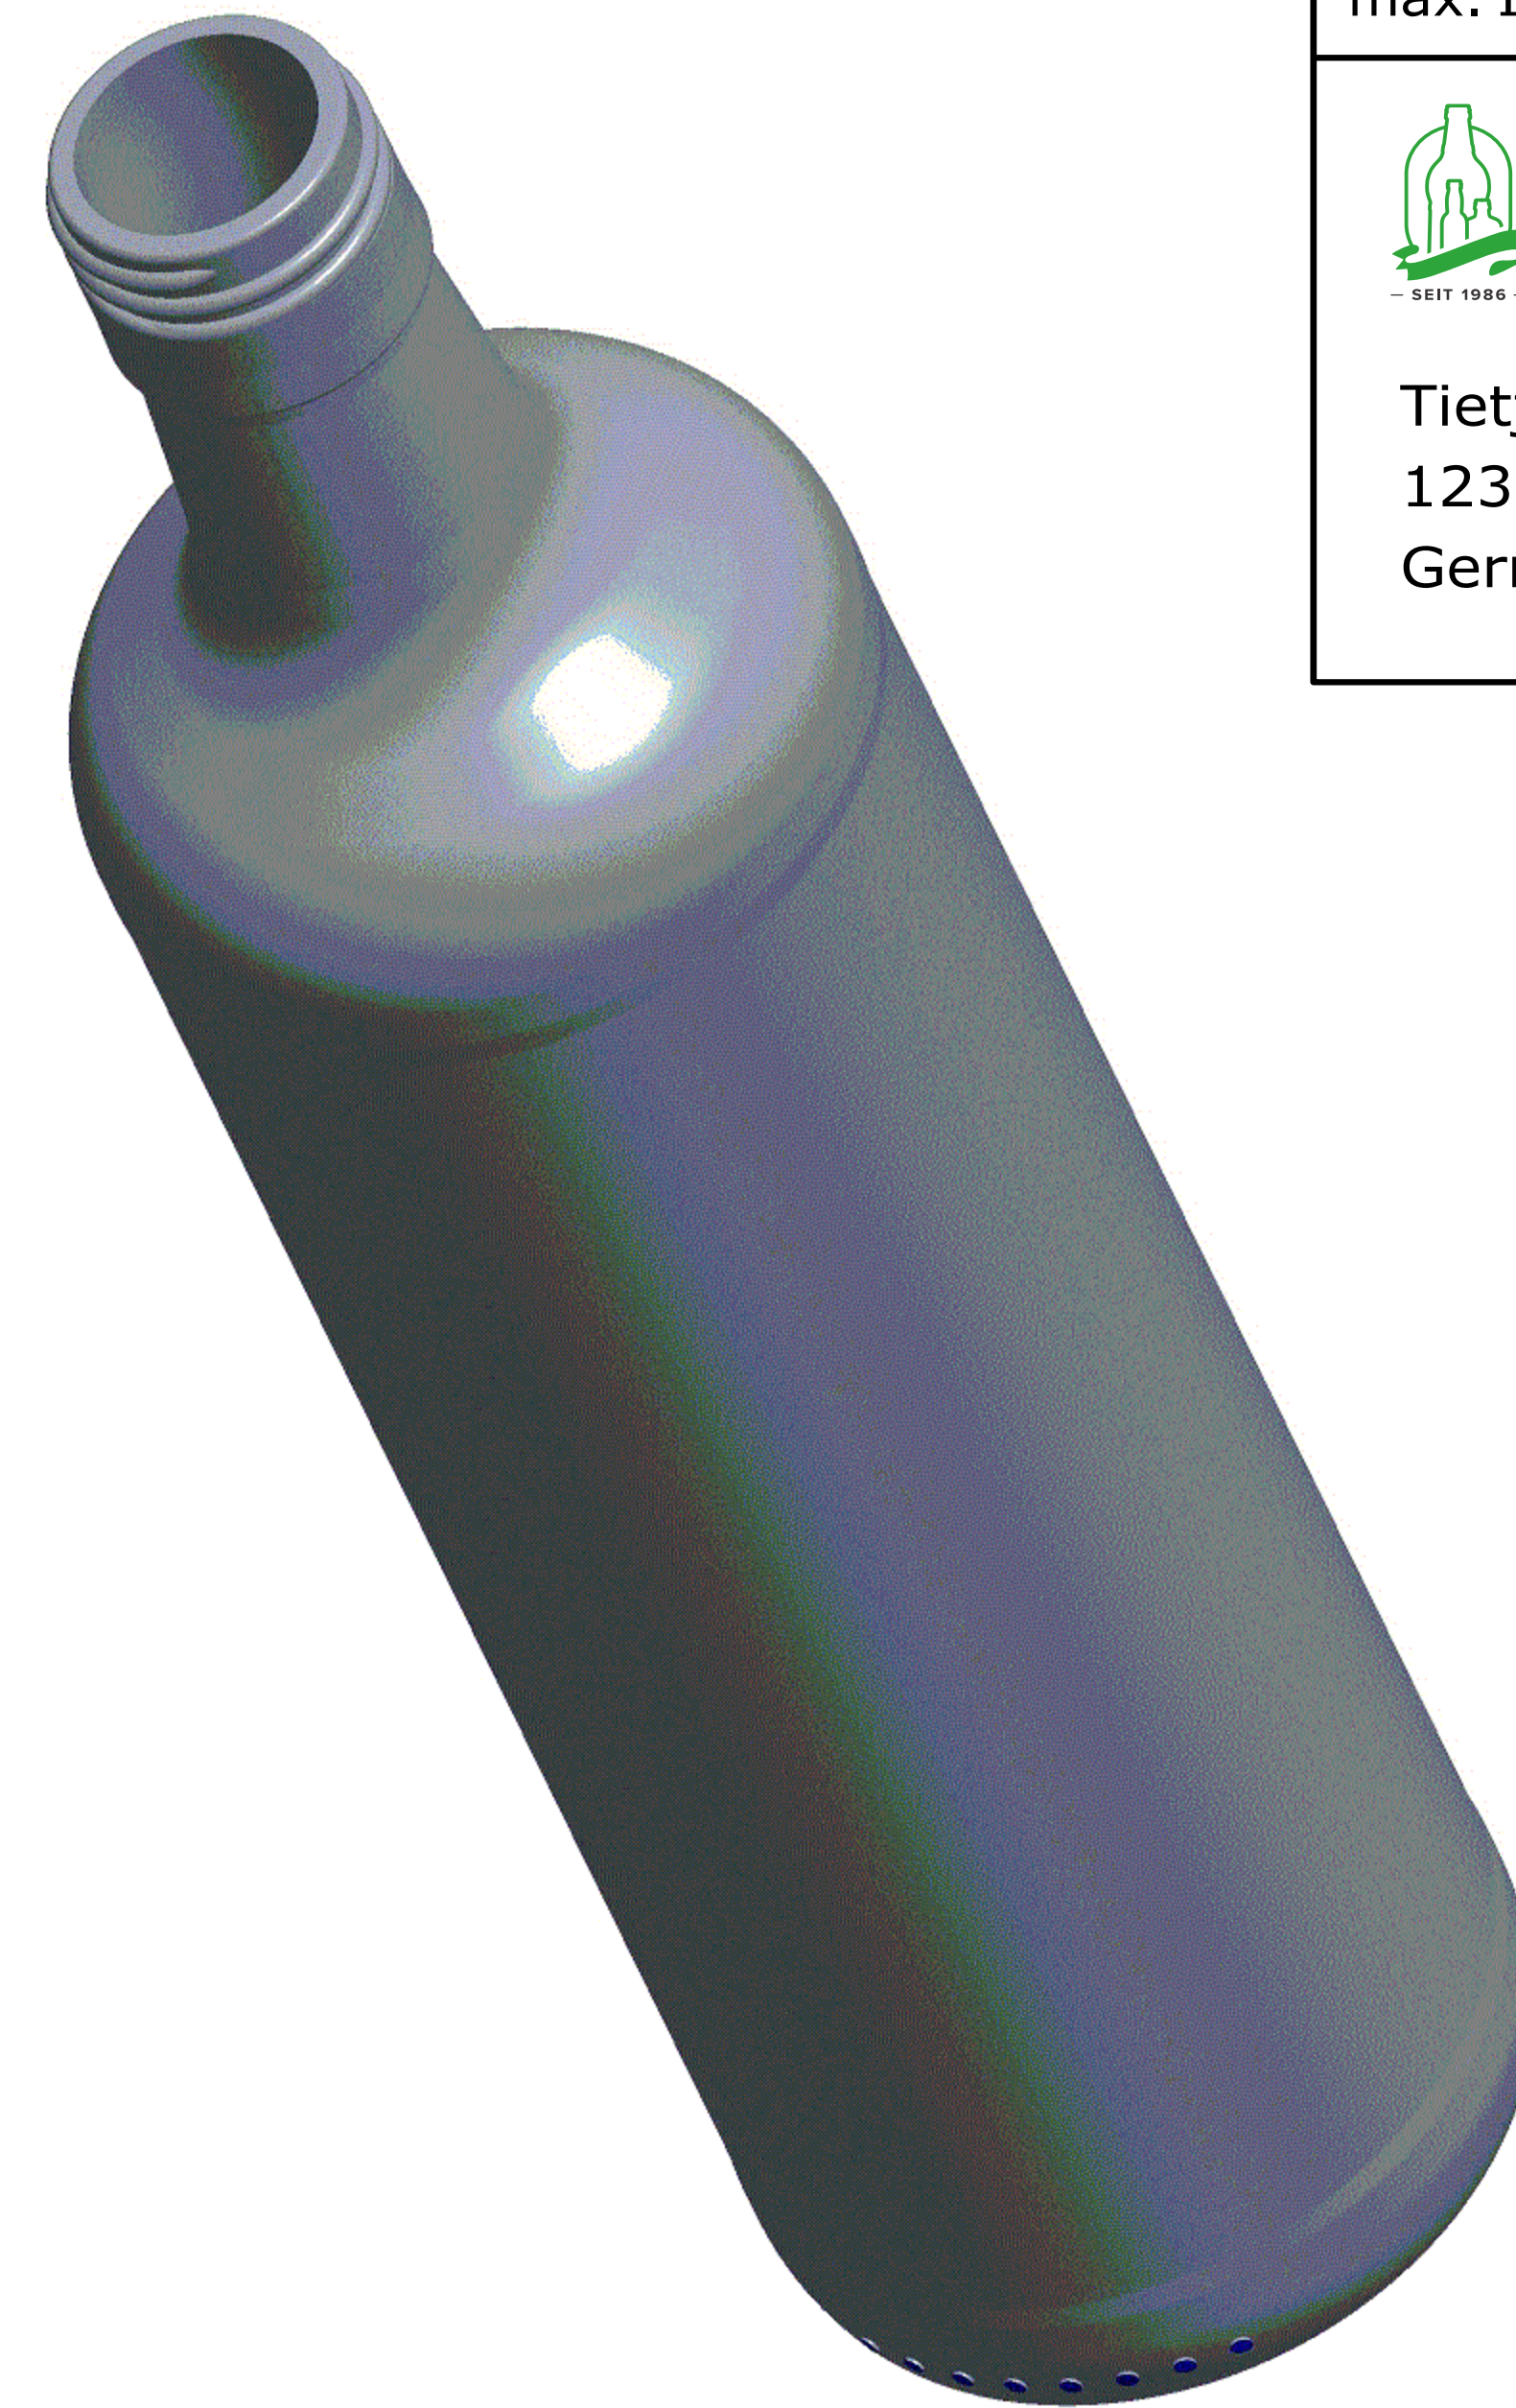

Mündung Stelcap 31.5 x 44  
(DIN 6094-7)

Bezeichnung / Description  
**700ml Krugflasche (mit Nocke)**

Nennvolumen Useful capacity	700 ml
Randvollvolumen Brimful capacity	715 ml
Volumentoleranz Tolerance volume	± 10 ml (EW)
Mündung Finish	Stelcap 31,5 H 44
Farbe Color	weiß / flint
Gewicht Weight	ca. 480 g
Thermoschock Thermal shock	max. ΔT 40°
max. Innendruck max. Internal pressure	ohne/without CO <sub>2</sub>