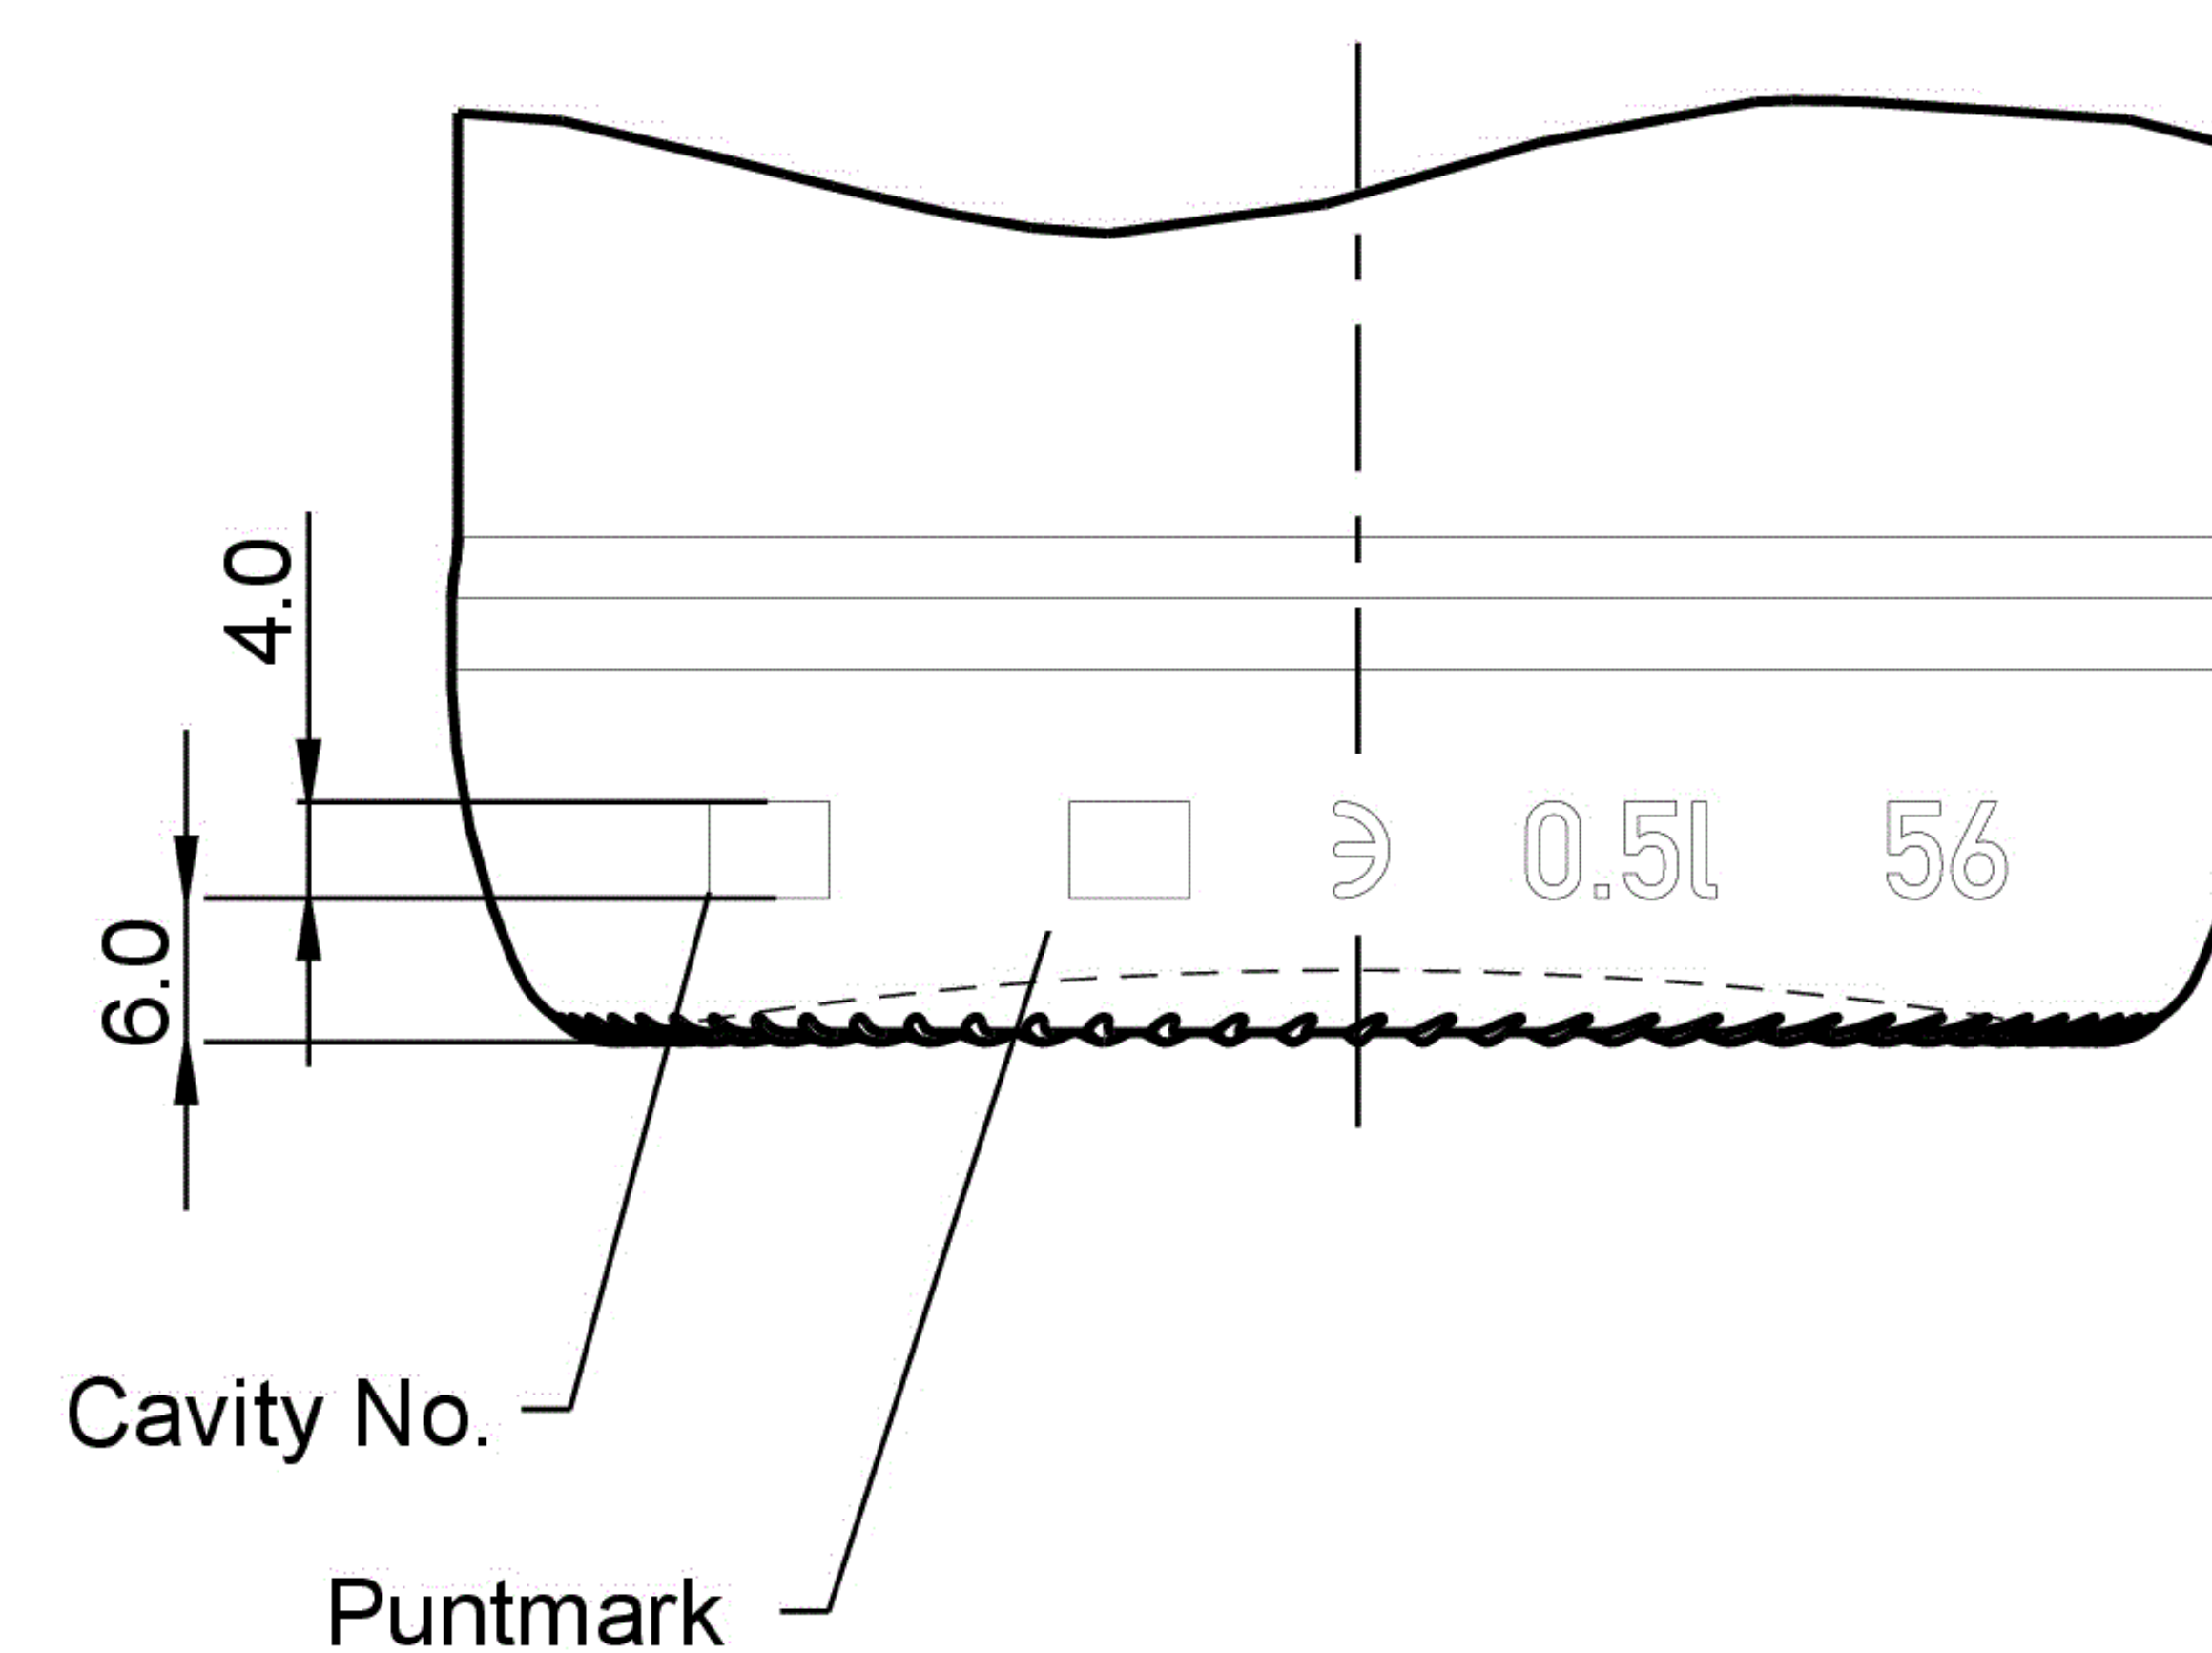

Back view
Developed view of description

0.4 STIPPLE HEIGHT IS INCLUDED IN ALL DIMENSIONS FROM THE BASE

Bezeichnung / Description

500ml Fruchtsaftflasche MCA

Nennvolumen Useful capacity	500 ml
Randvollvolumen Brimful capacity	560 ml
Volumentoleranz Tolerance volume	±10 ml
Mündung Finish	28 MCA 8G (DIN 6094-14)
Farbe Color	weiß / flint
Gewicht Weight	215 g
Thermoschock Thermal shock	max. ΔT 50°
max. Innendruck max. Internal pressure	6 bar (max. 3g CO ₂ /l)