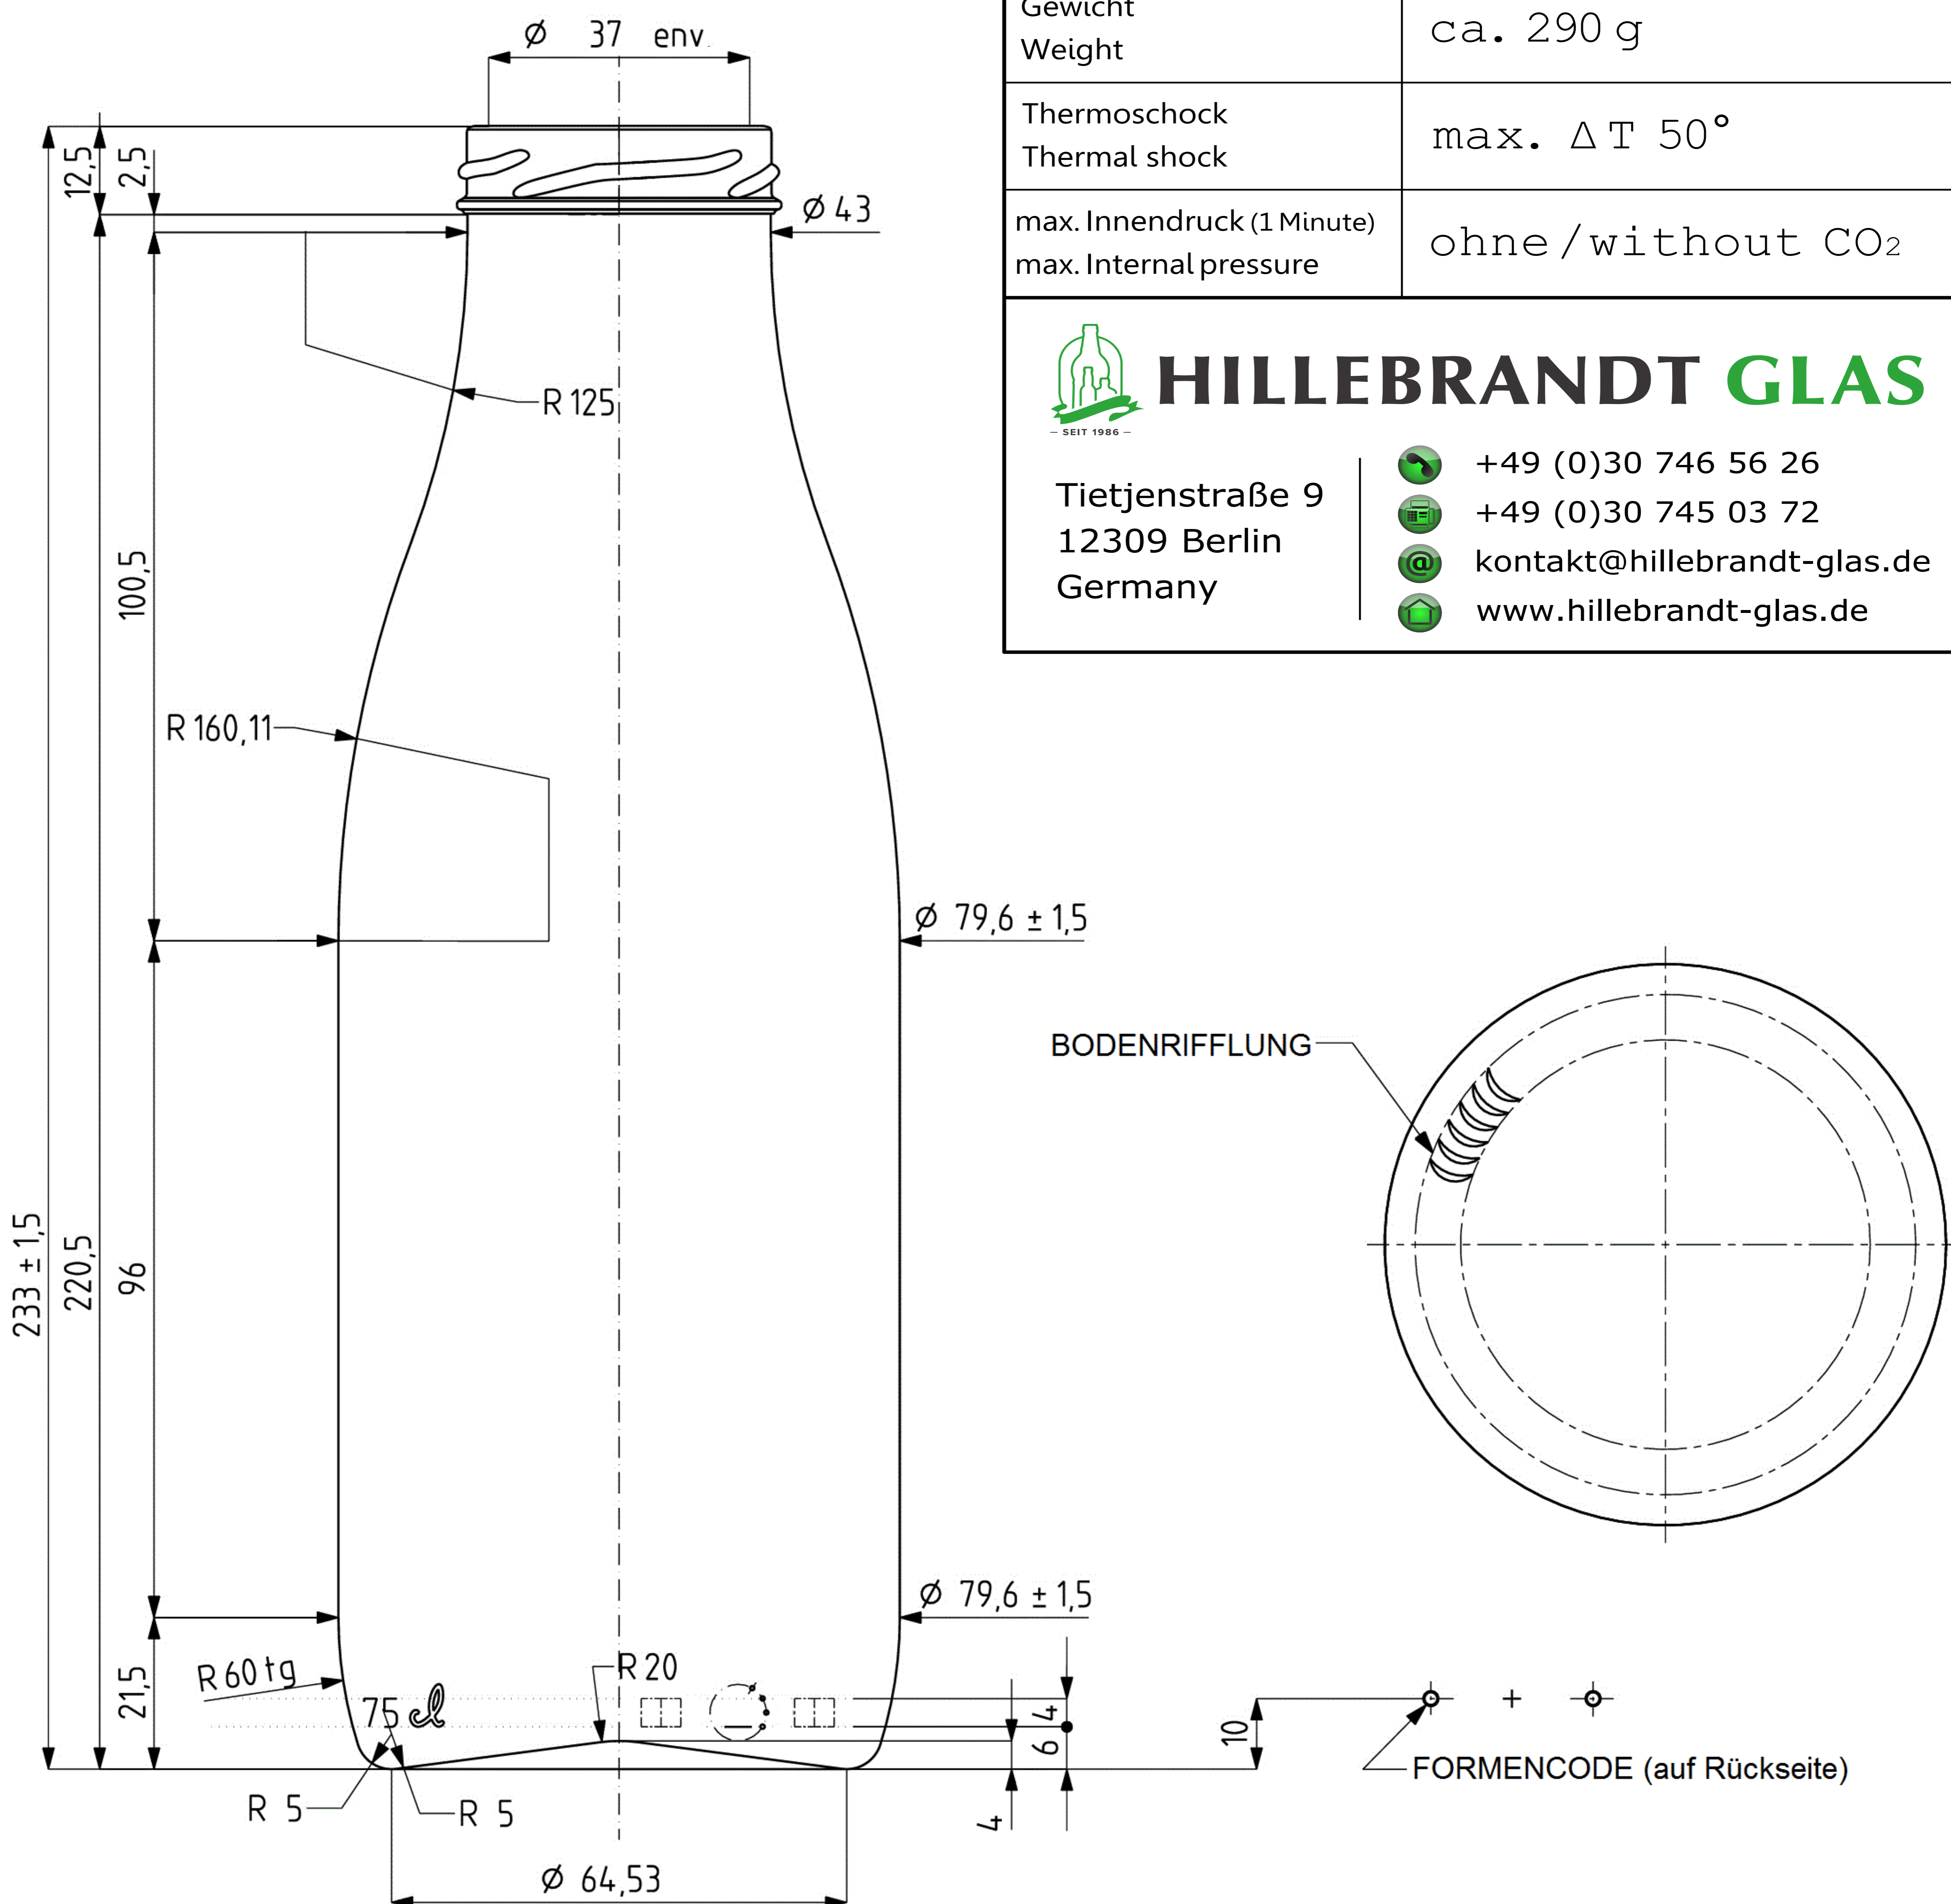

Nicht wiederbefüllbar !
Not refillable !

Bezeichnung / Description

750ml Dressingflasche T048

Nennvolumen Useful capacity	750 ml
Randvollvolumen Brimful capacity	790 ml
Volumentoleranz Tolerance volume	± 10 ml (EW)
Mündung Finish	T048 FD 157A
Farbe Color	weiß / flint
Gewicht Weight	ca. 290 g
Thermoschock Thermal shock	max. ΔT 50°
max. Innendruck (1 Minute) max. Internal pressure	ohne / without CO ₂