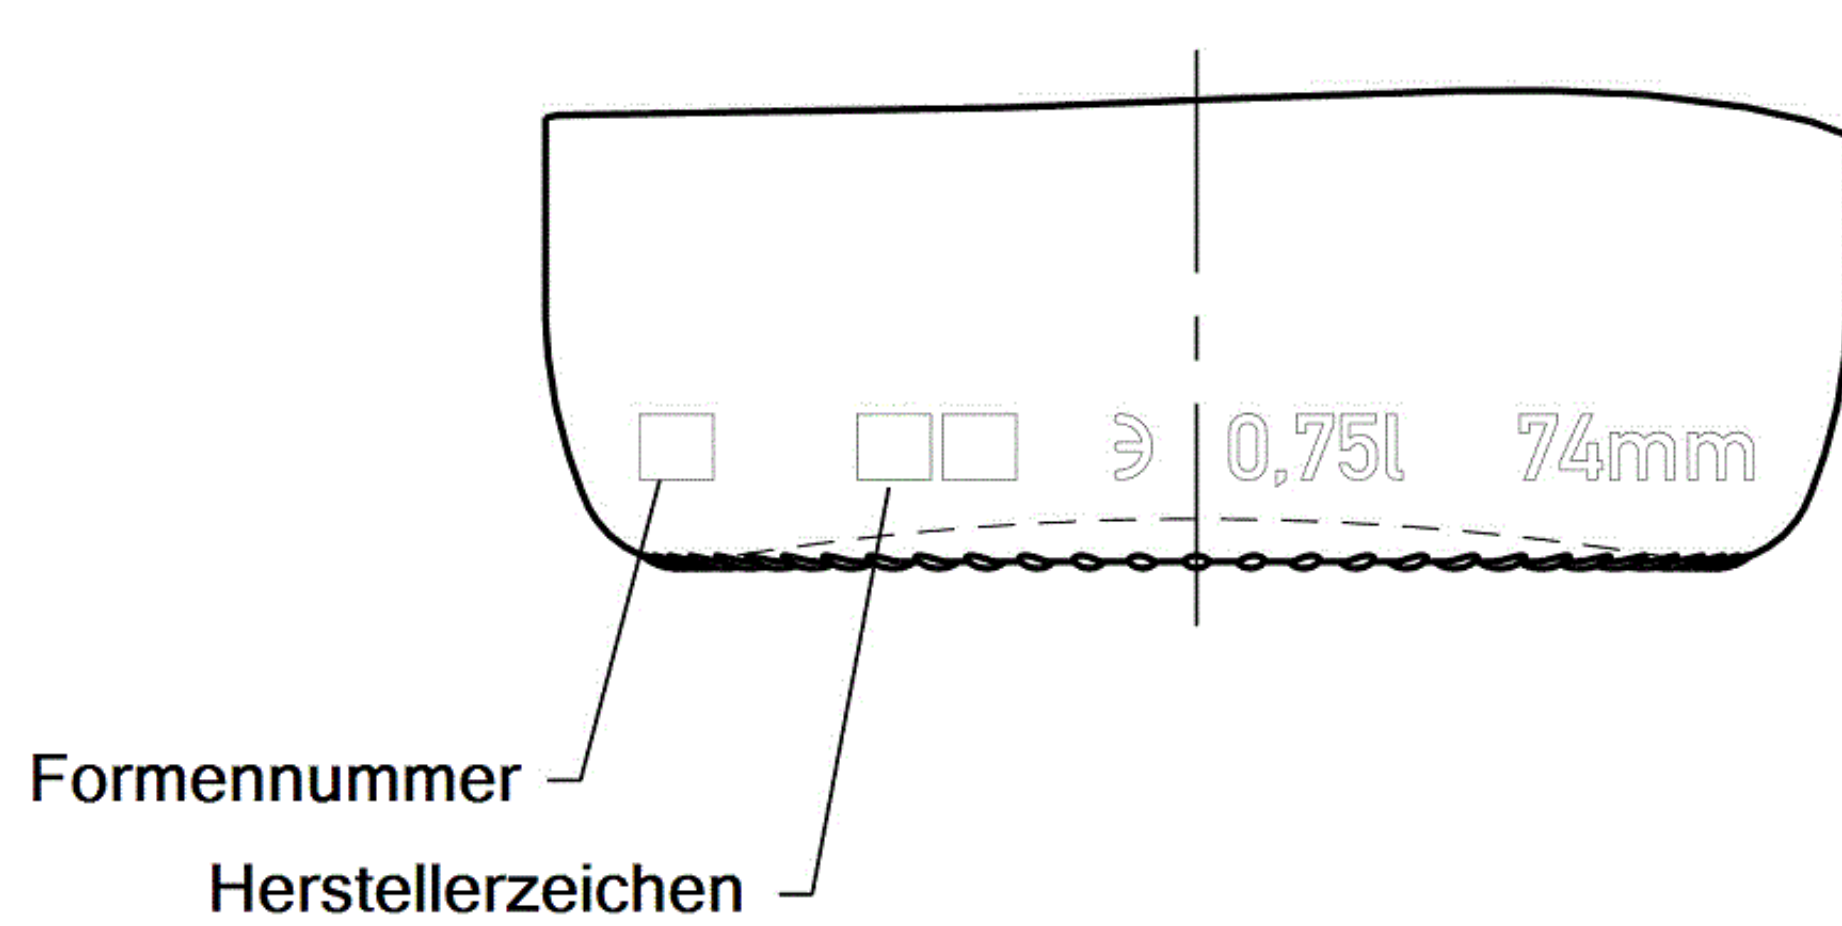

Bezeichnung / Description

750 ml Belgien-Bierflasche CC

Nennvolumen Useful capacity	750 ml
Randvollvolumen Brimful capacity	780 ml
Volumetoleranz Tolerance volume	±10ml (EW)
Mündung Finish	CC26H180 Special
Farbe Color	braun / amber
Gewicht Weight	ca. 570 g
Thermoschock Thermal shock	max. ΔT 50°
max. Innendruck max. Internal pressure	11 bar (max. 6,0g CO ₂ /l)

Ansicht Rückseite

returnable / mehrwegfähig