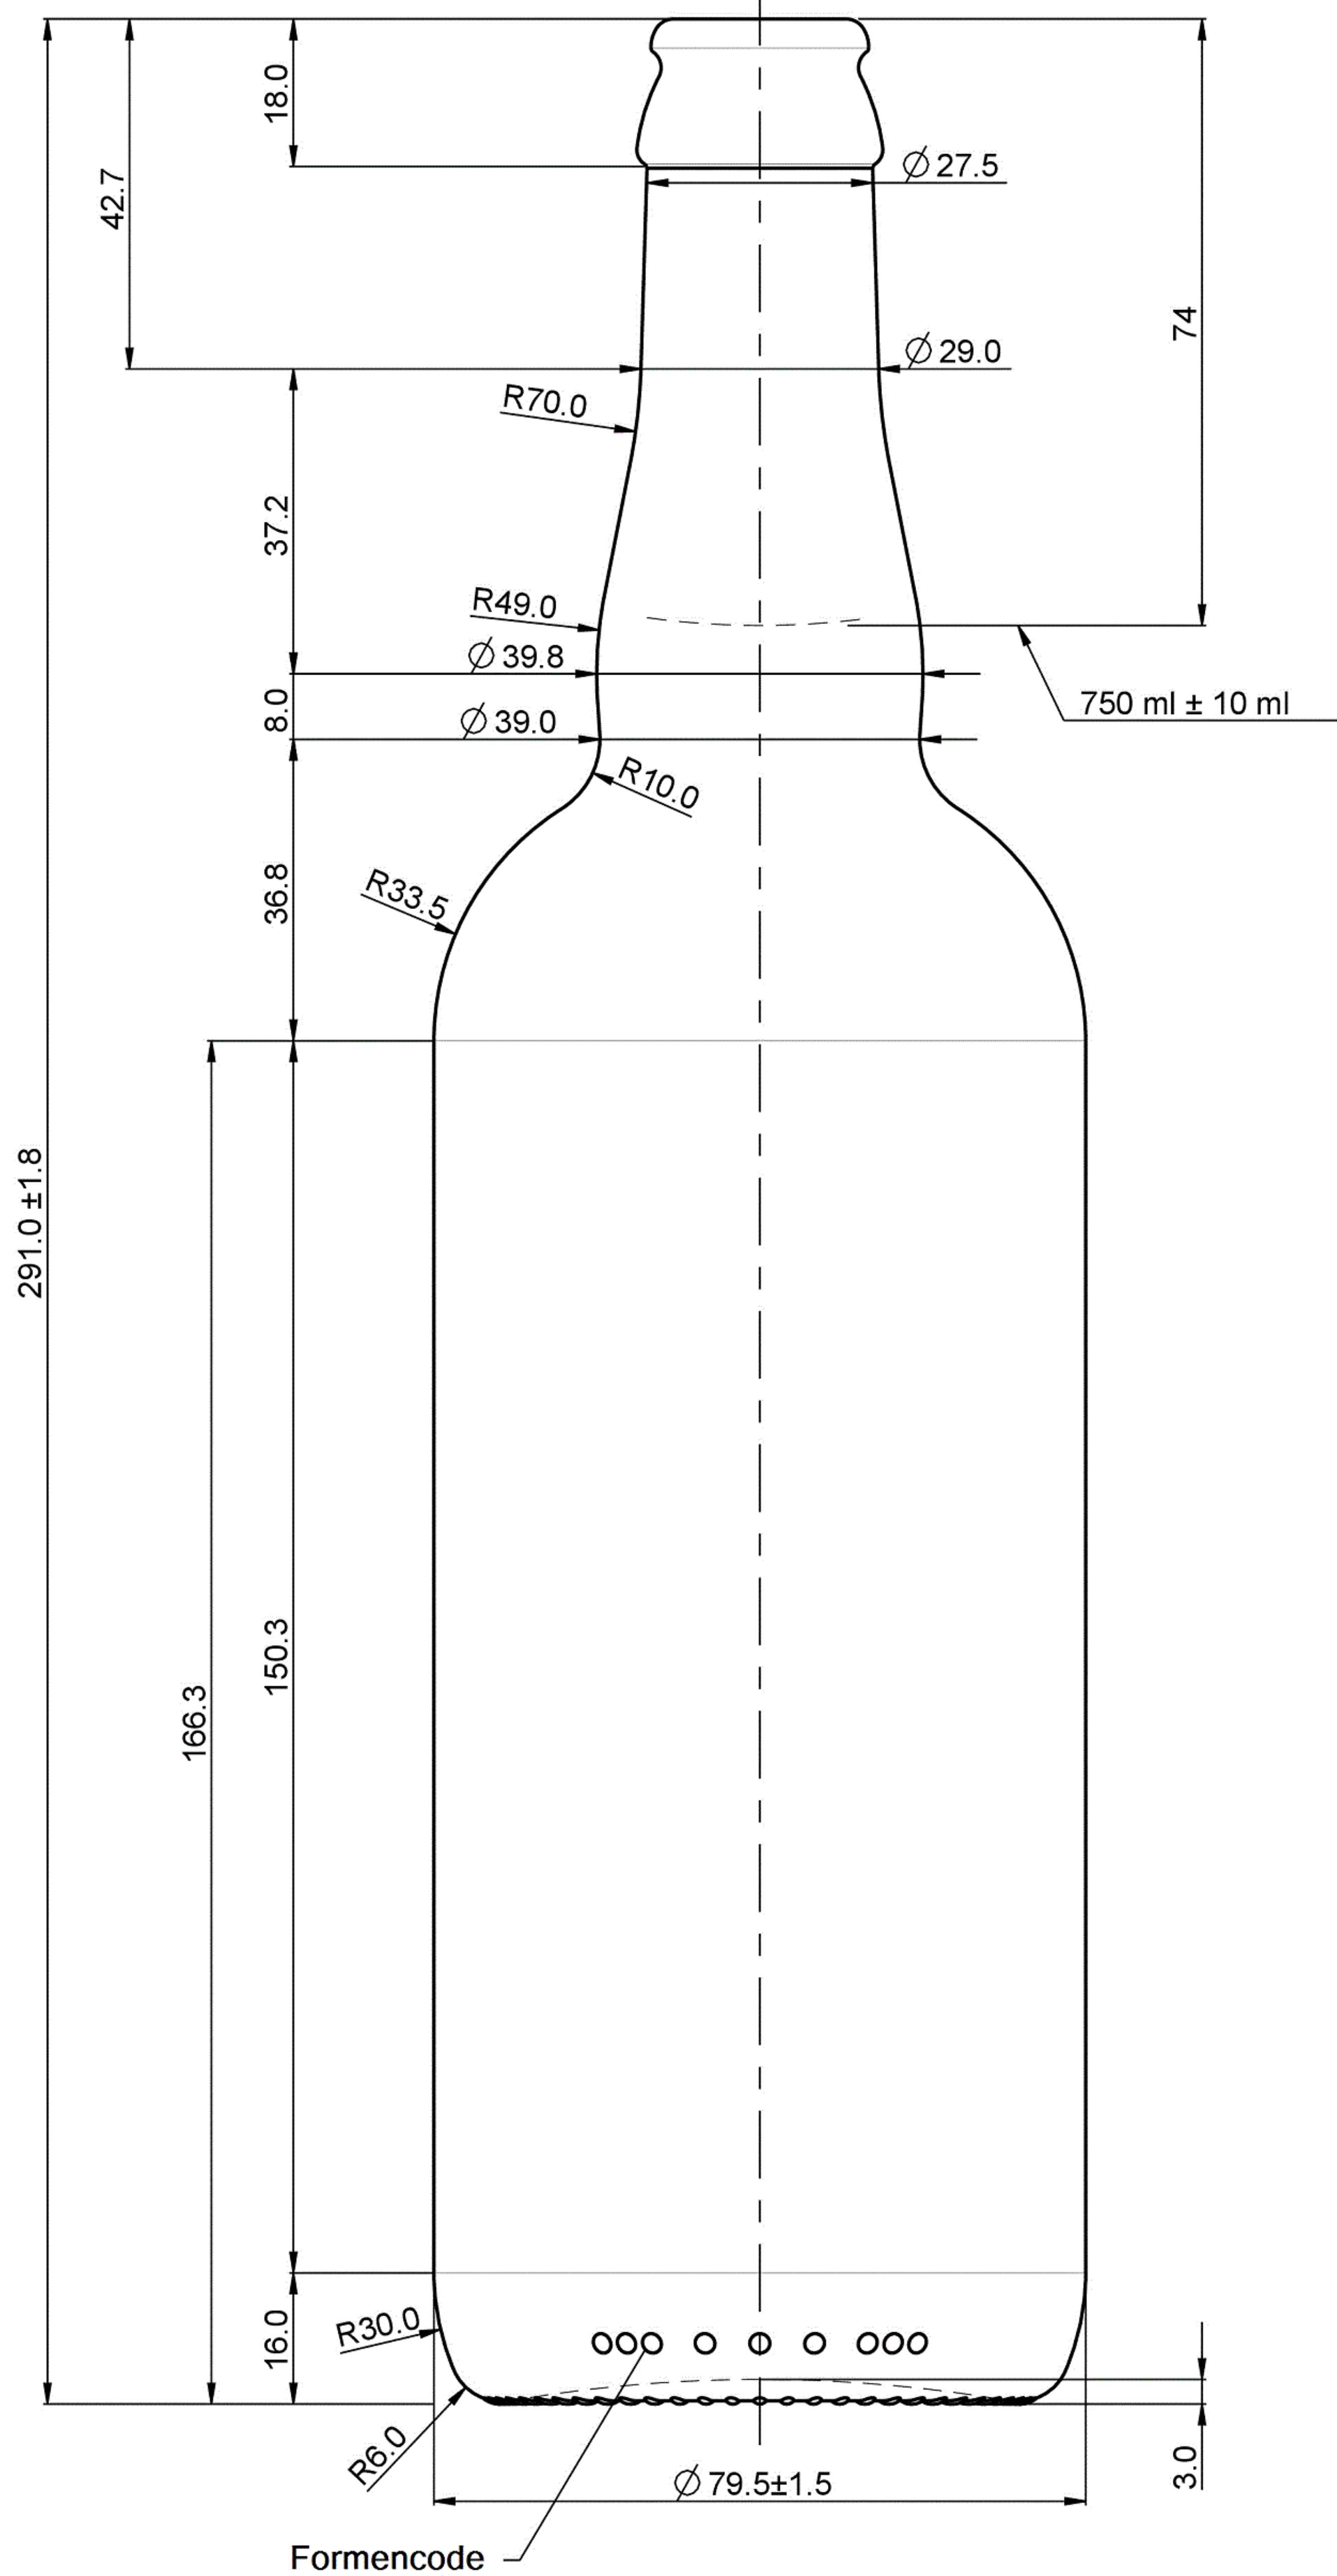

Bezeichnung / Description

750 ml Belgien-Bierflasche CC

Nennvolumen Useful capacity	750 ml
Randvollvolumen Brimful capacity	780 ml
Volumetoleranz Tolerance volume	±10ml (EW)
Mündung Finish	CC26H180 Special
Farbe Color	braun / amber
Gewicht Weight	ca. 570 g
Thermoschock Thermal shock	max. ΔT 50°
max. Innendruck max. Internal pressure	11 bar (max. 6,0g CO ₂ /l)

HILLEBRANDT GLAS

Tietjenstraße 9
12309 Berlin
Germany

+49 (0)30 746 56 26
+49 (0)30 745 03 72
kontakt@hillebrandt-glas.de
www.hillebrandt-glas.de

Bodenansicht

Ansicht Vorderseite

26H 180 Crown Cork Special

Ansicht Rückseite

returnable / mehrwegfähig