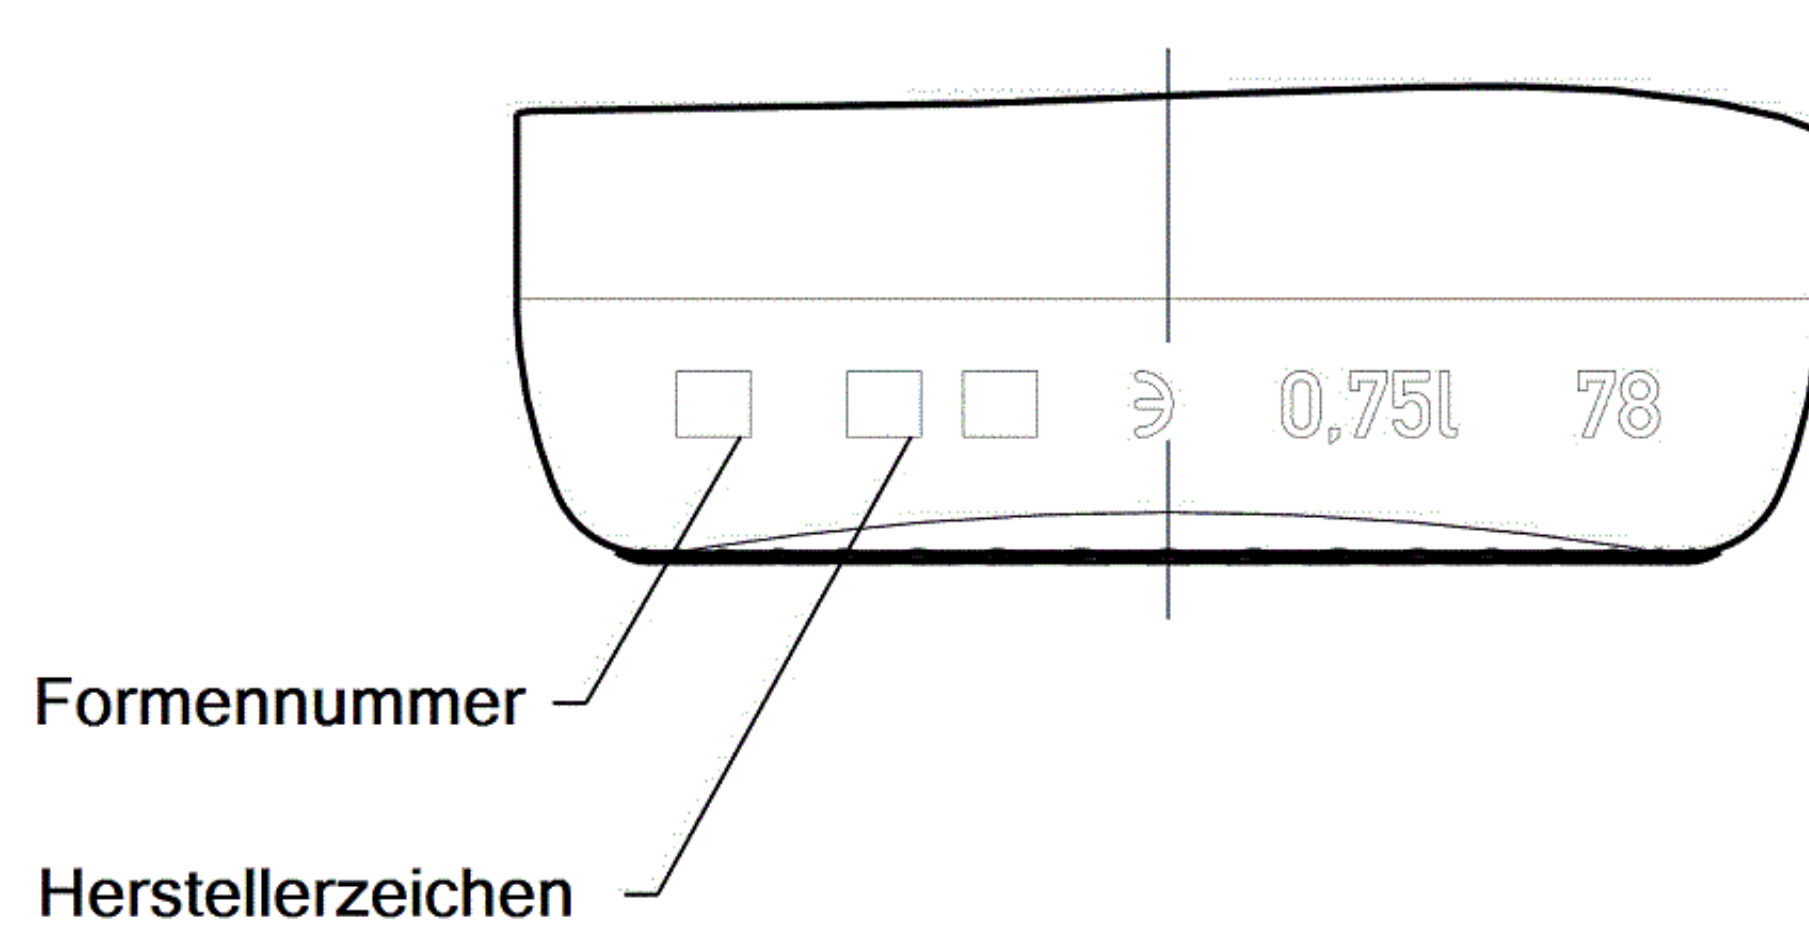

Bodenansicht

Ansicht Vorderseite

Swing Top C28 Special DIN6094-3:2003-10

Ansicht Rückseite

Bezeichnung / Description

750ml Belgien-Bierflasche

Nennvolumen Useful capacity	750 ml
Randvollvolumen Brimful capacity	780 ml
Volumentoleranz Tolerance volume	±10ml (EW)
Mündung Finish	Lochmund C28 Spez. Swing Top C28 Spec.
Farbe Color	braun / amber
Gewicht Weight	ca. 585 g
Thermoschock Thermal shock	max. ΔT 50°
max. Innendruck max. Internal pressure	10 bar (max. 6,0g CO ₂ /l)