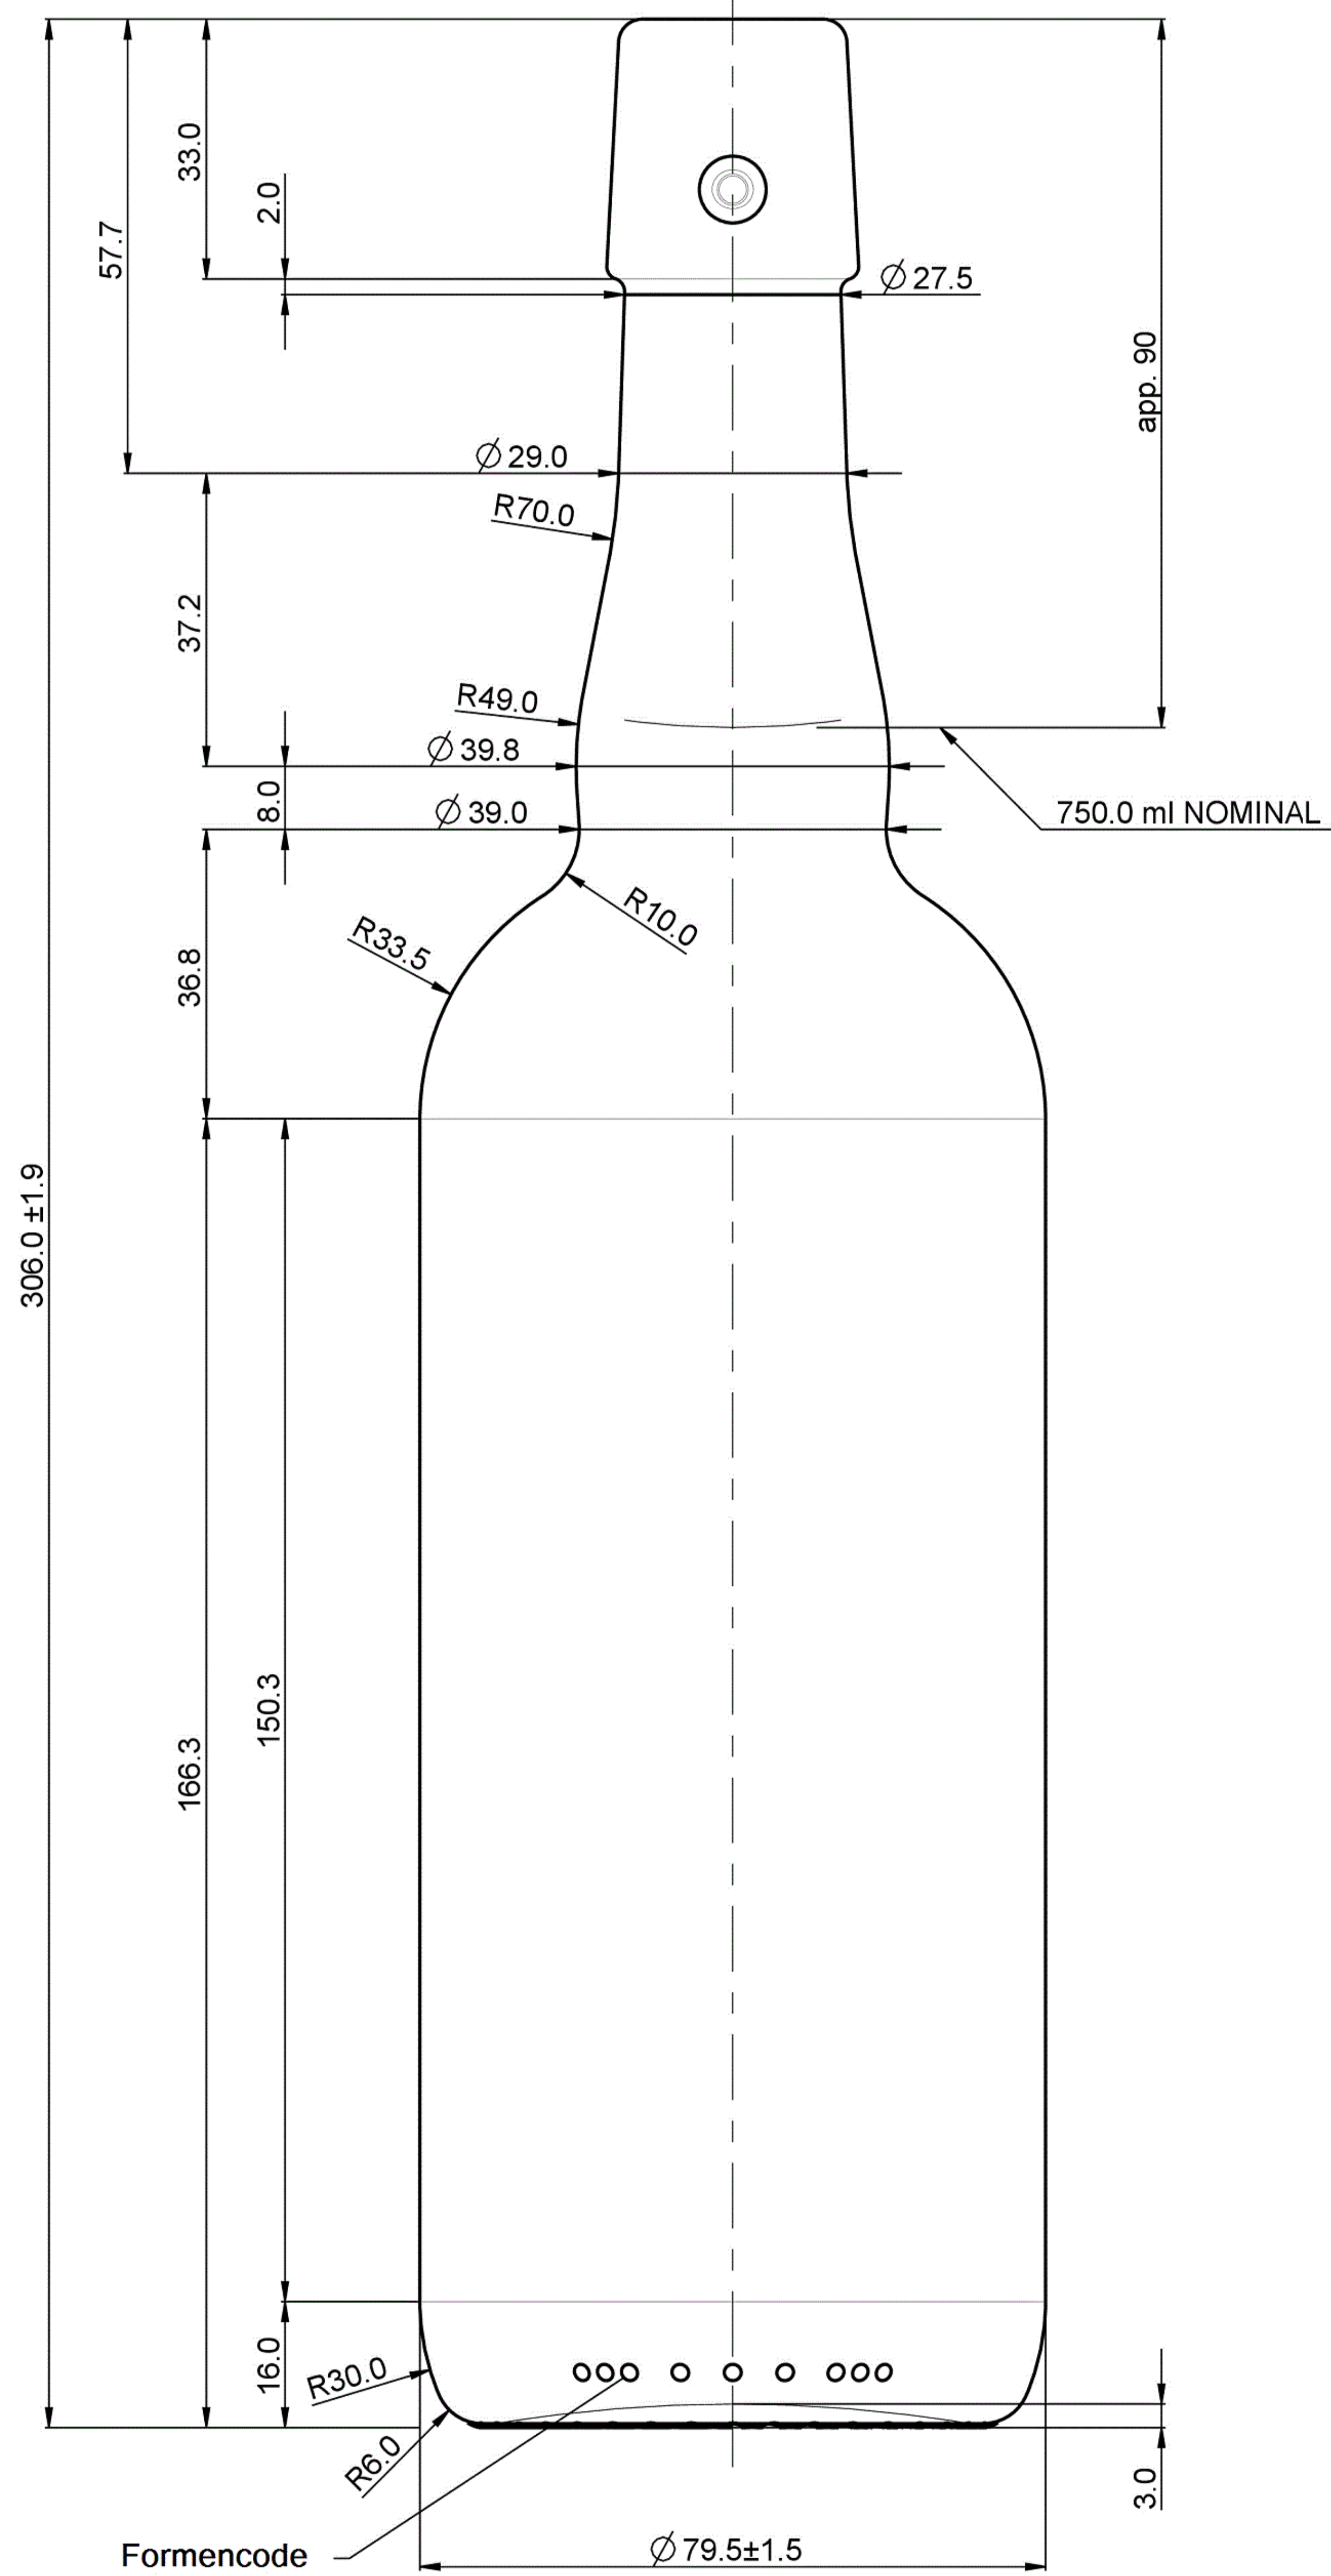

Bodenansicht

Ansicht Vorderseite

Swing Top C28 Special DIN6094-3:2003-10

Ansicht Rückseite

Bezeichnung / Description

750ml Belgien-Bierflasche

Nennvolumen Useful capacity	750 ml
Randvollvolumen Brimful capacity	780 ml
Volumentoleranz Tolerance volume	±10ml (EW)
Mündung Finish	Lochmund C28 Spez. Swing Top C28 Spec.
Farbe Color	braun / amber
Gewicht Weight	ca. 585 g
Thermoschock Thermal shock	max. ΔT 50°
max. Innendruck max. Internal pressure	10 bar (max. 6,0g CO ₂ /l)