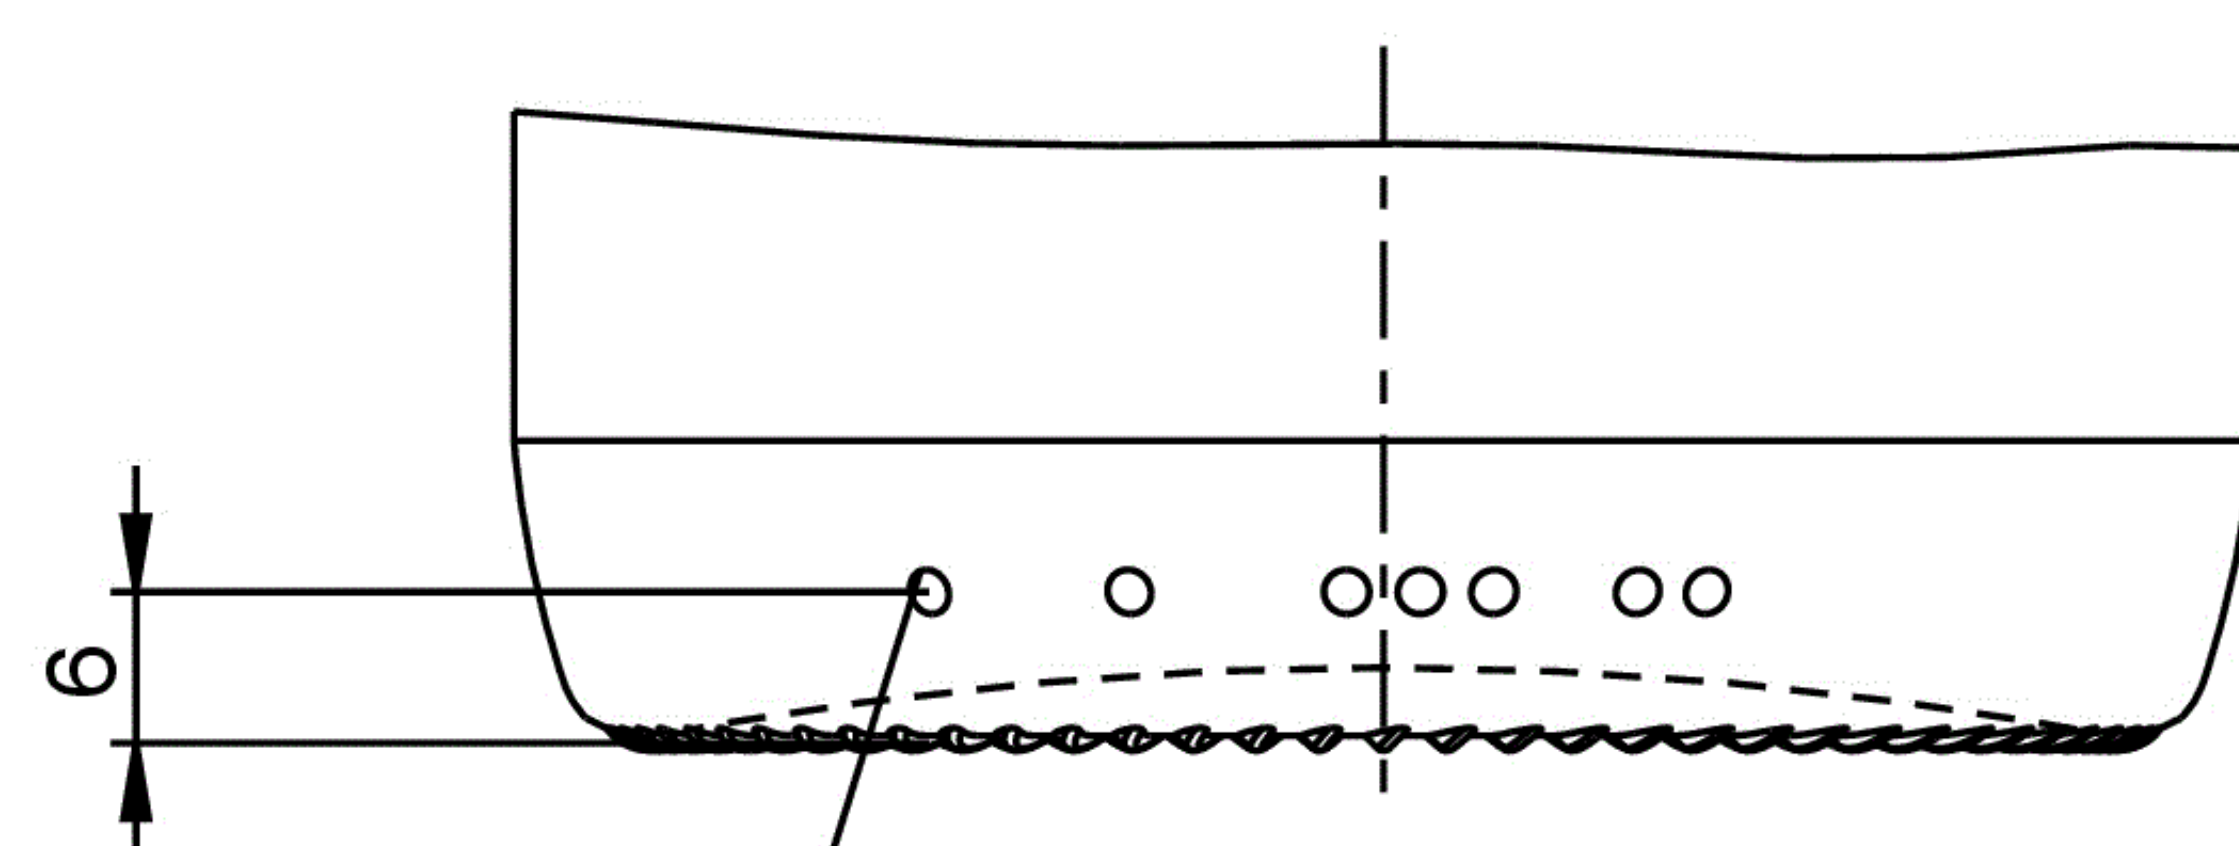

Jahreskennung

Formennr.-Code

Rückseite