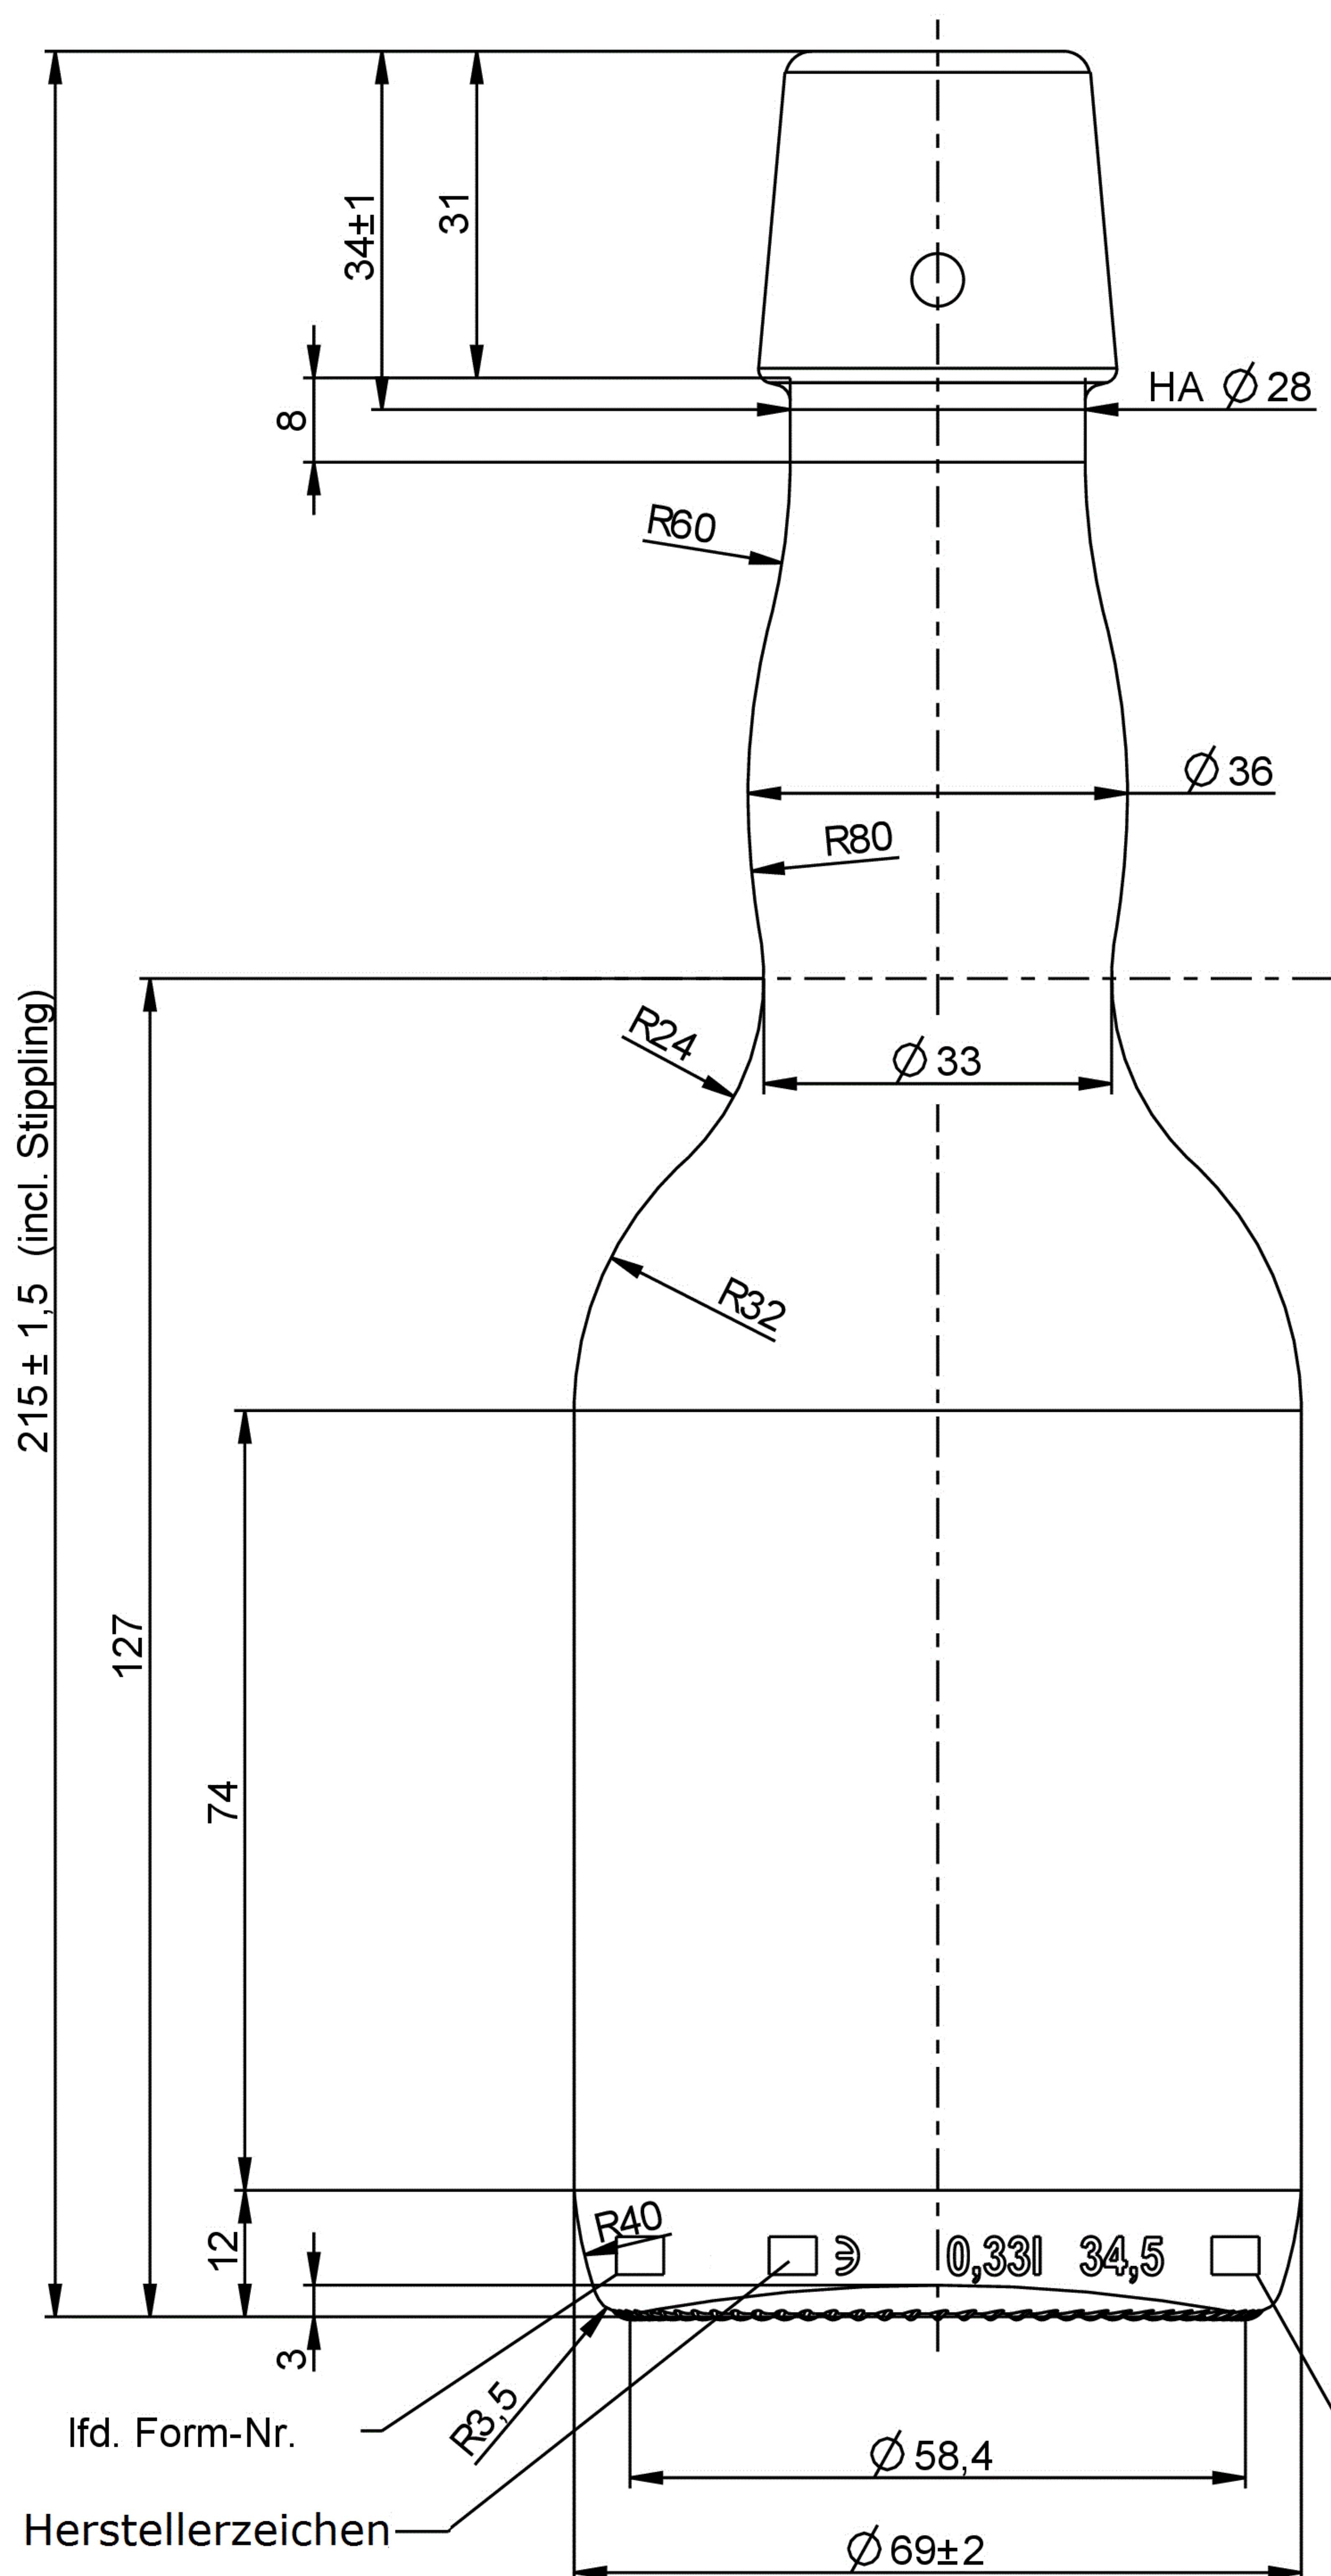

mehrwegfähig / returnable

Bezeichnung / Description

330ml Kropfhalsbierflasche LM

| | |
|---|---|
| Nennvolumen Useful capacity | 330 ml |
| Randvollvolumen Brimful capacity | 345 ml |
| Volumtoleranz Tolerance volume | ±7ml (EW) |
| Mündung Finish | Lochmund (DIN 6094-3-28) Swing top (DIN 6094-3-28) |
| Farbe Color | braun / amber |
| Gewicht Weight | ca. 330 g |
| Thermoschock Thermal shock | max. ΔT 50° |
| max. Innendruck max. Internal pressure | 11 bar (max. 6,0g CO ₂ /l) |

Lochmdg. DIN 6094-3-28 Spez.

HILLEBRANDT GLAS

Tietjenstraße 9
12309 Berlin
Germany

+49 (0)30 746 56 26
+49 (0)30 745 03 72
kontakt@hillebrandt-glas.de
www.hillebrandt-glas.de

Rändelung N22

Bodenansicht

Jahreskennung