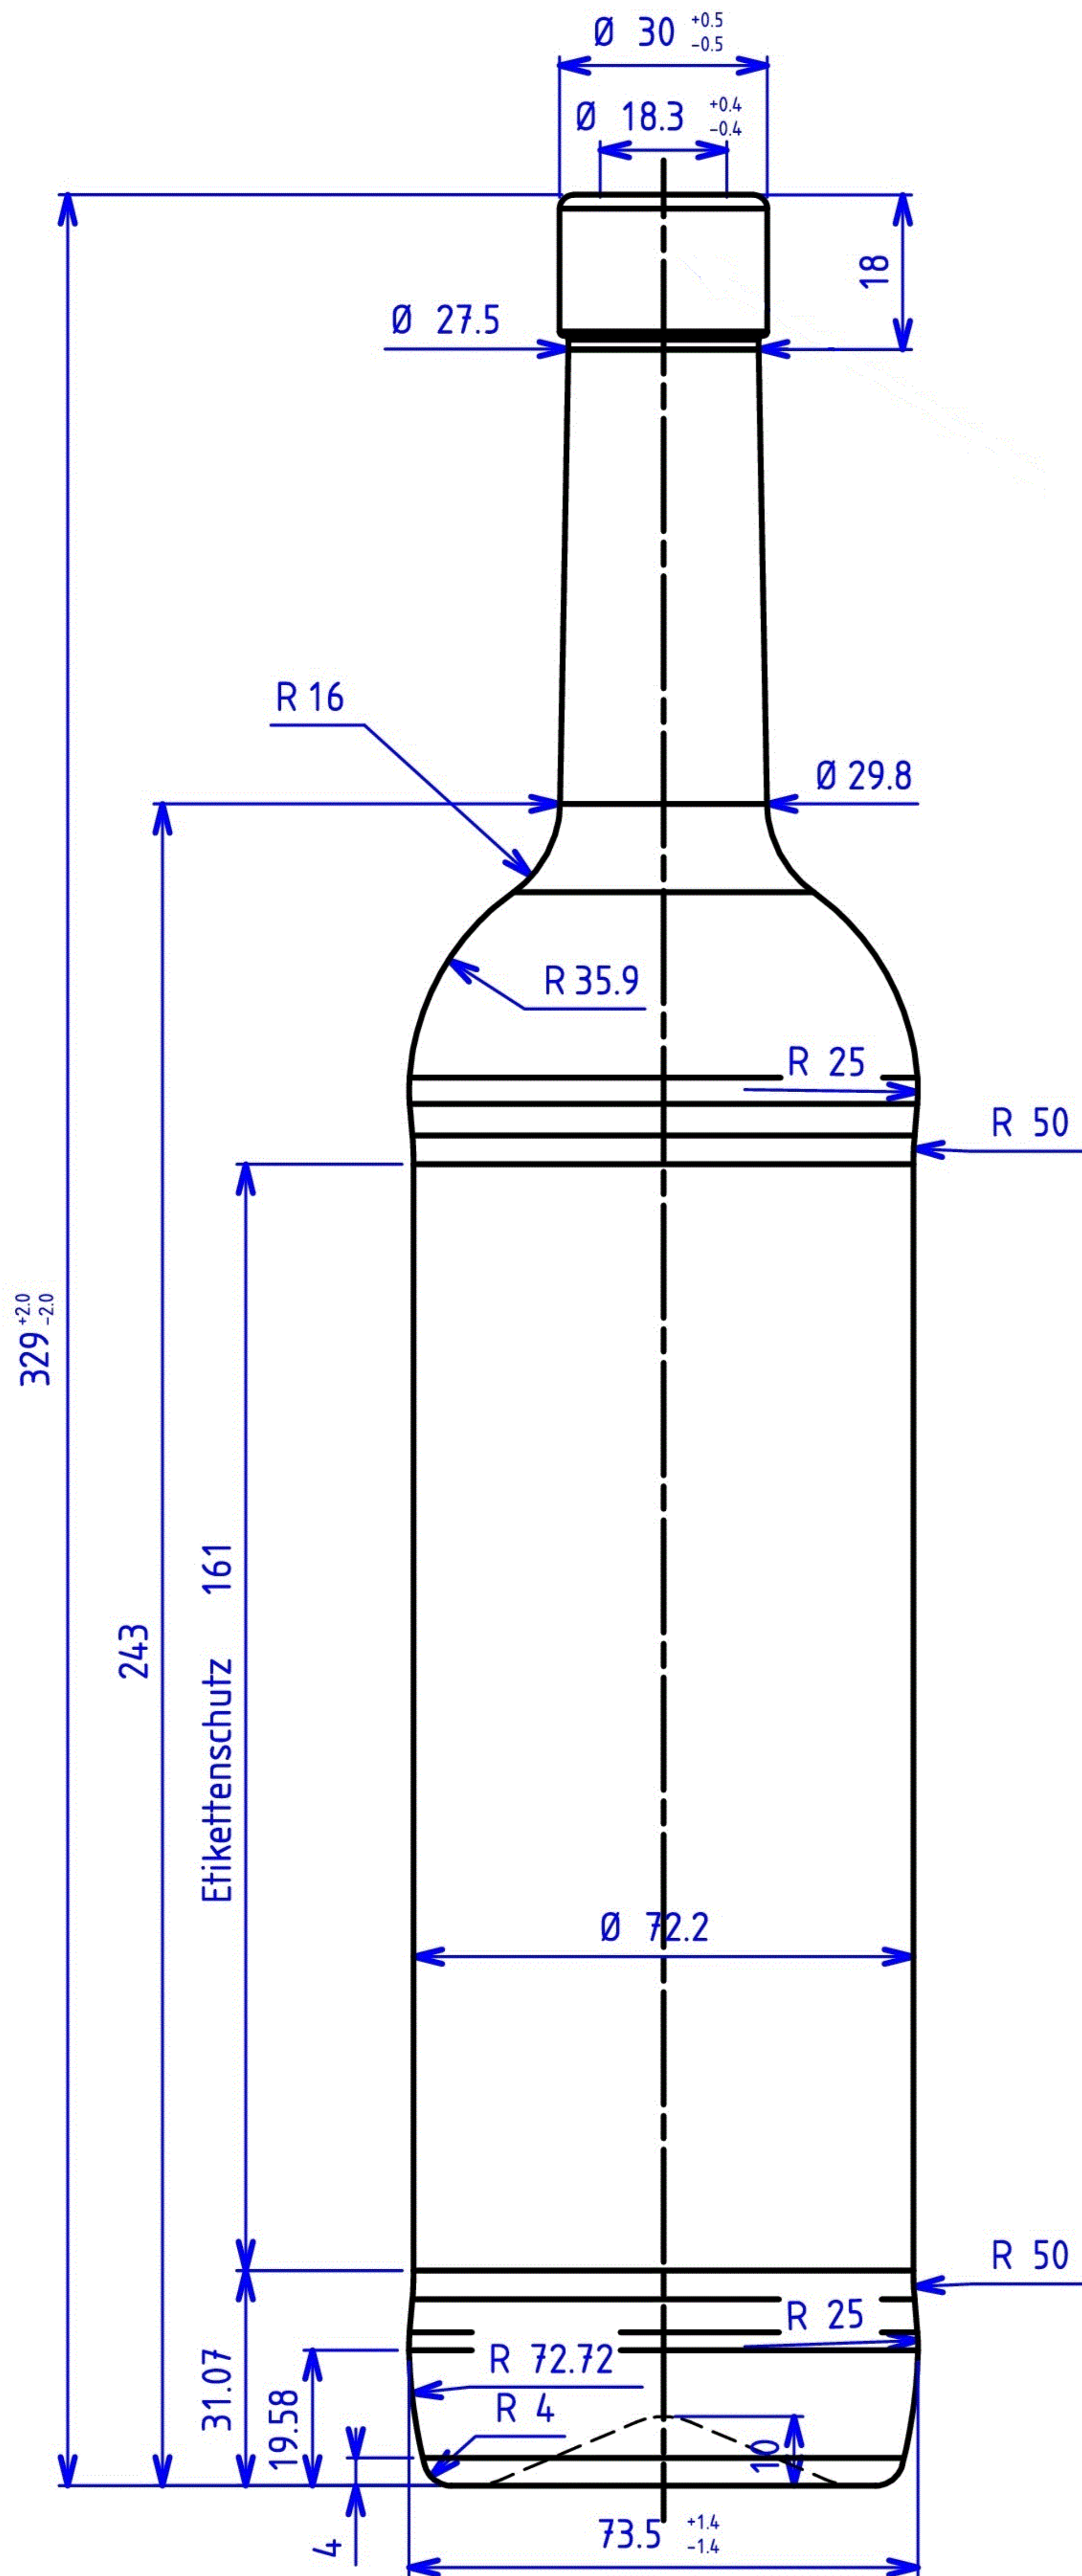

Spez. Bandmundstück
Innenverlauf nach DE 6

Bezeichnung / Description

750 ml Bordeaux OBM 329mm

| | |
|---|--------------------------|
| Nennvolumen Useful capacity | 750 ml |
| Randvollvolumen Brimful capacity | 767 ml |
| Volumentoleranz Tolerance volume | ±10ml (EW) / ±3,5ml (MW) |
| Mündung Finish | OBM Spezial |
| Farbe Color | antik/antique (olive) |
| Gewicht Weight | ca. 530g |
| Thermoschock Thermal shock | max. ΔT 40° |
| max. Innendruck max. Internal pressure | max. 5 bar (1Min.) |