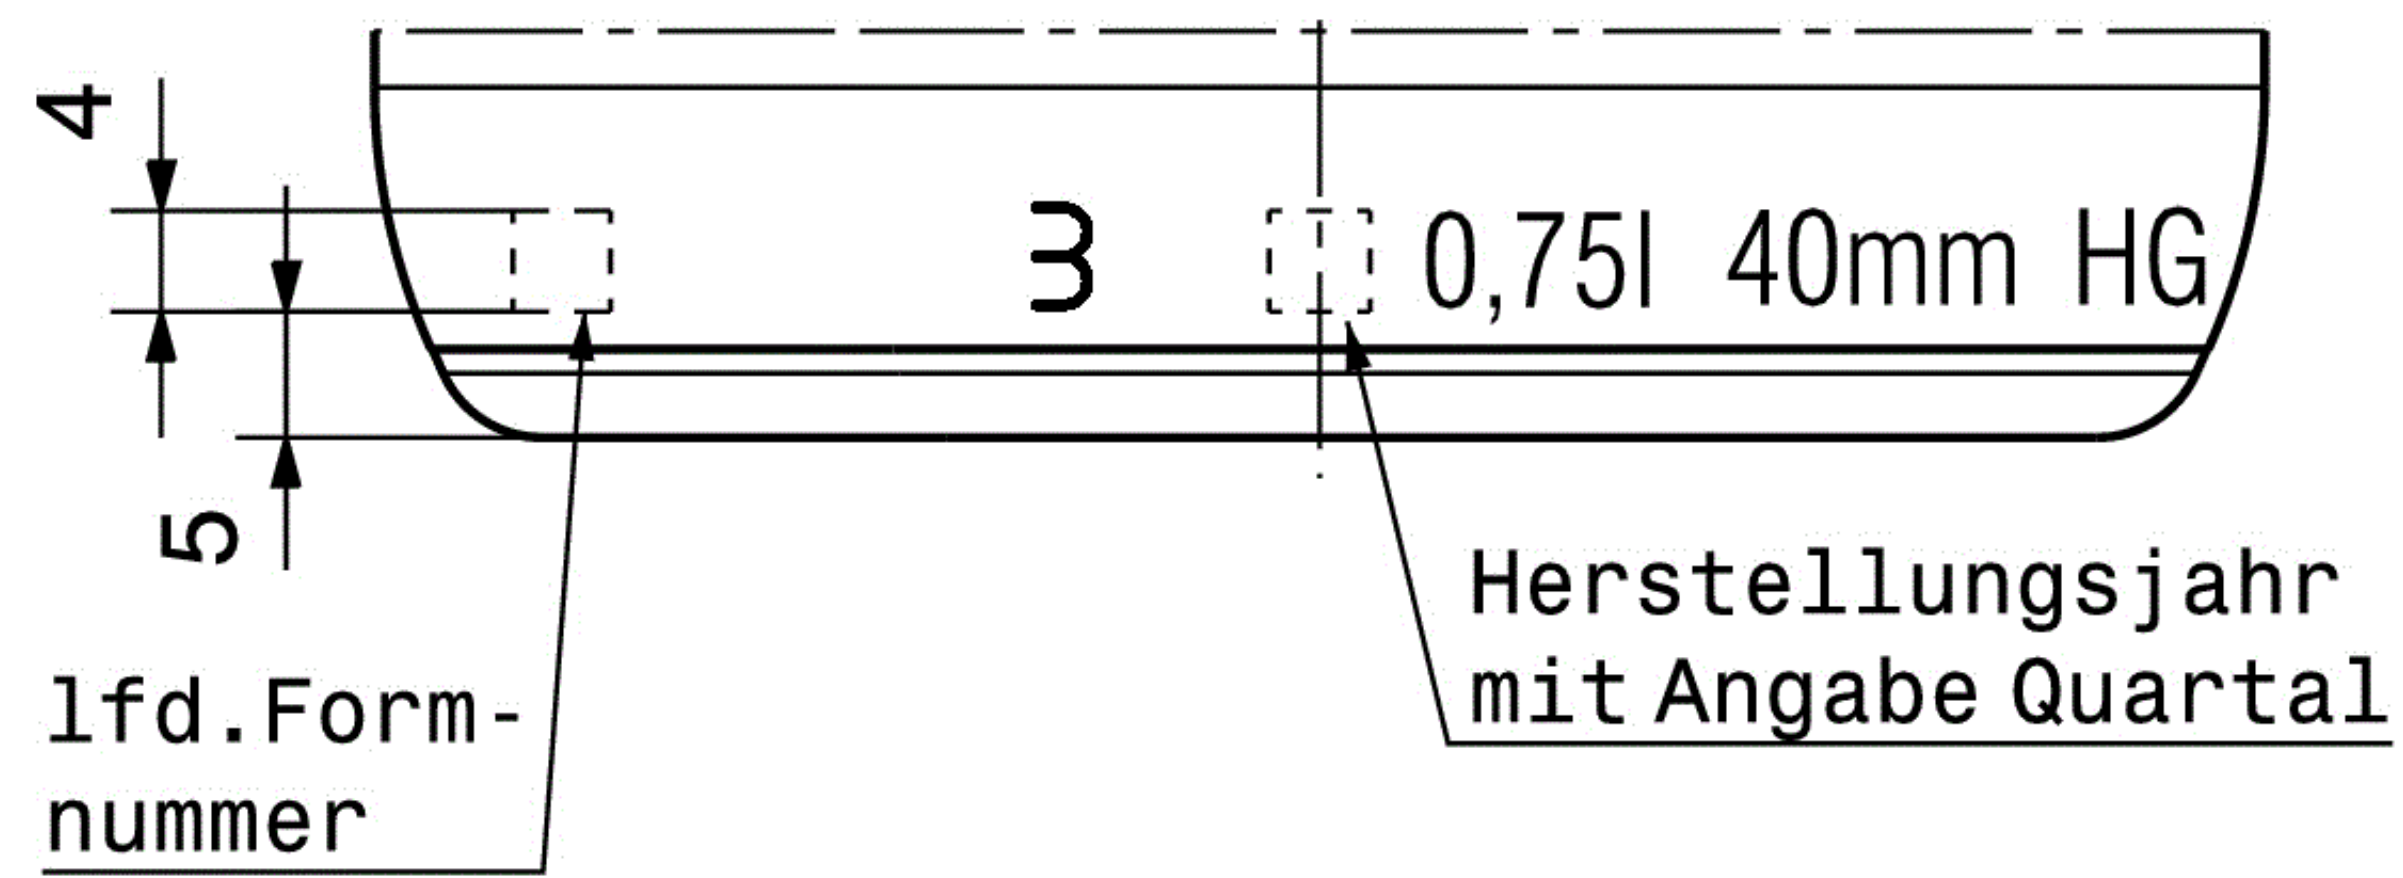

Detail A  
Maßstab: 2:1

Detail B  
Maßstab: 2:1

Bodenansicht  
Maßstab: 1:1

Standfläche:  
2 Reihengepunktet,  
je 72 Segmente

Vorderseite

Rückseite

Isometrische  
Ansicht  
Maßstab: 1:2

Bezeichnung / Description

## 750 ml Bordeaux BVS 308 mm

Nennvolumen Useful capacity	750 ml
Randvollvolumen Brimful capacity	762 ml
Volumentoleranz Tolerance volume	$\pm 10 \text{ ml (EW)} / \pm 3,5 \text{ ml (MW)}$
Mündung Finish	BVS 30H60
Farbe Color	weiß / flint
Gewicht Weight	ca. 450 g
Thermoschock Thermal shock	max. $\Delta T 40^\circ$
Innendruckfestigkeit Resistance to internal pressure	max. 5 bar