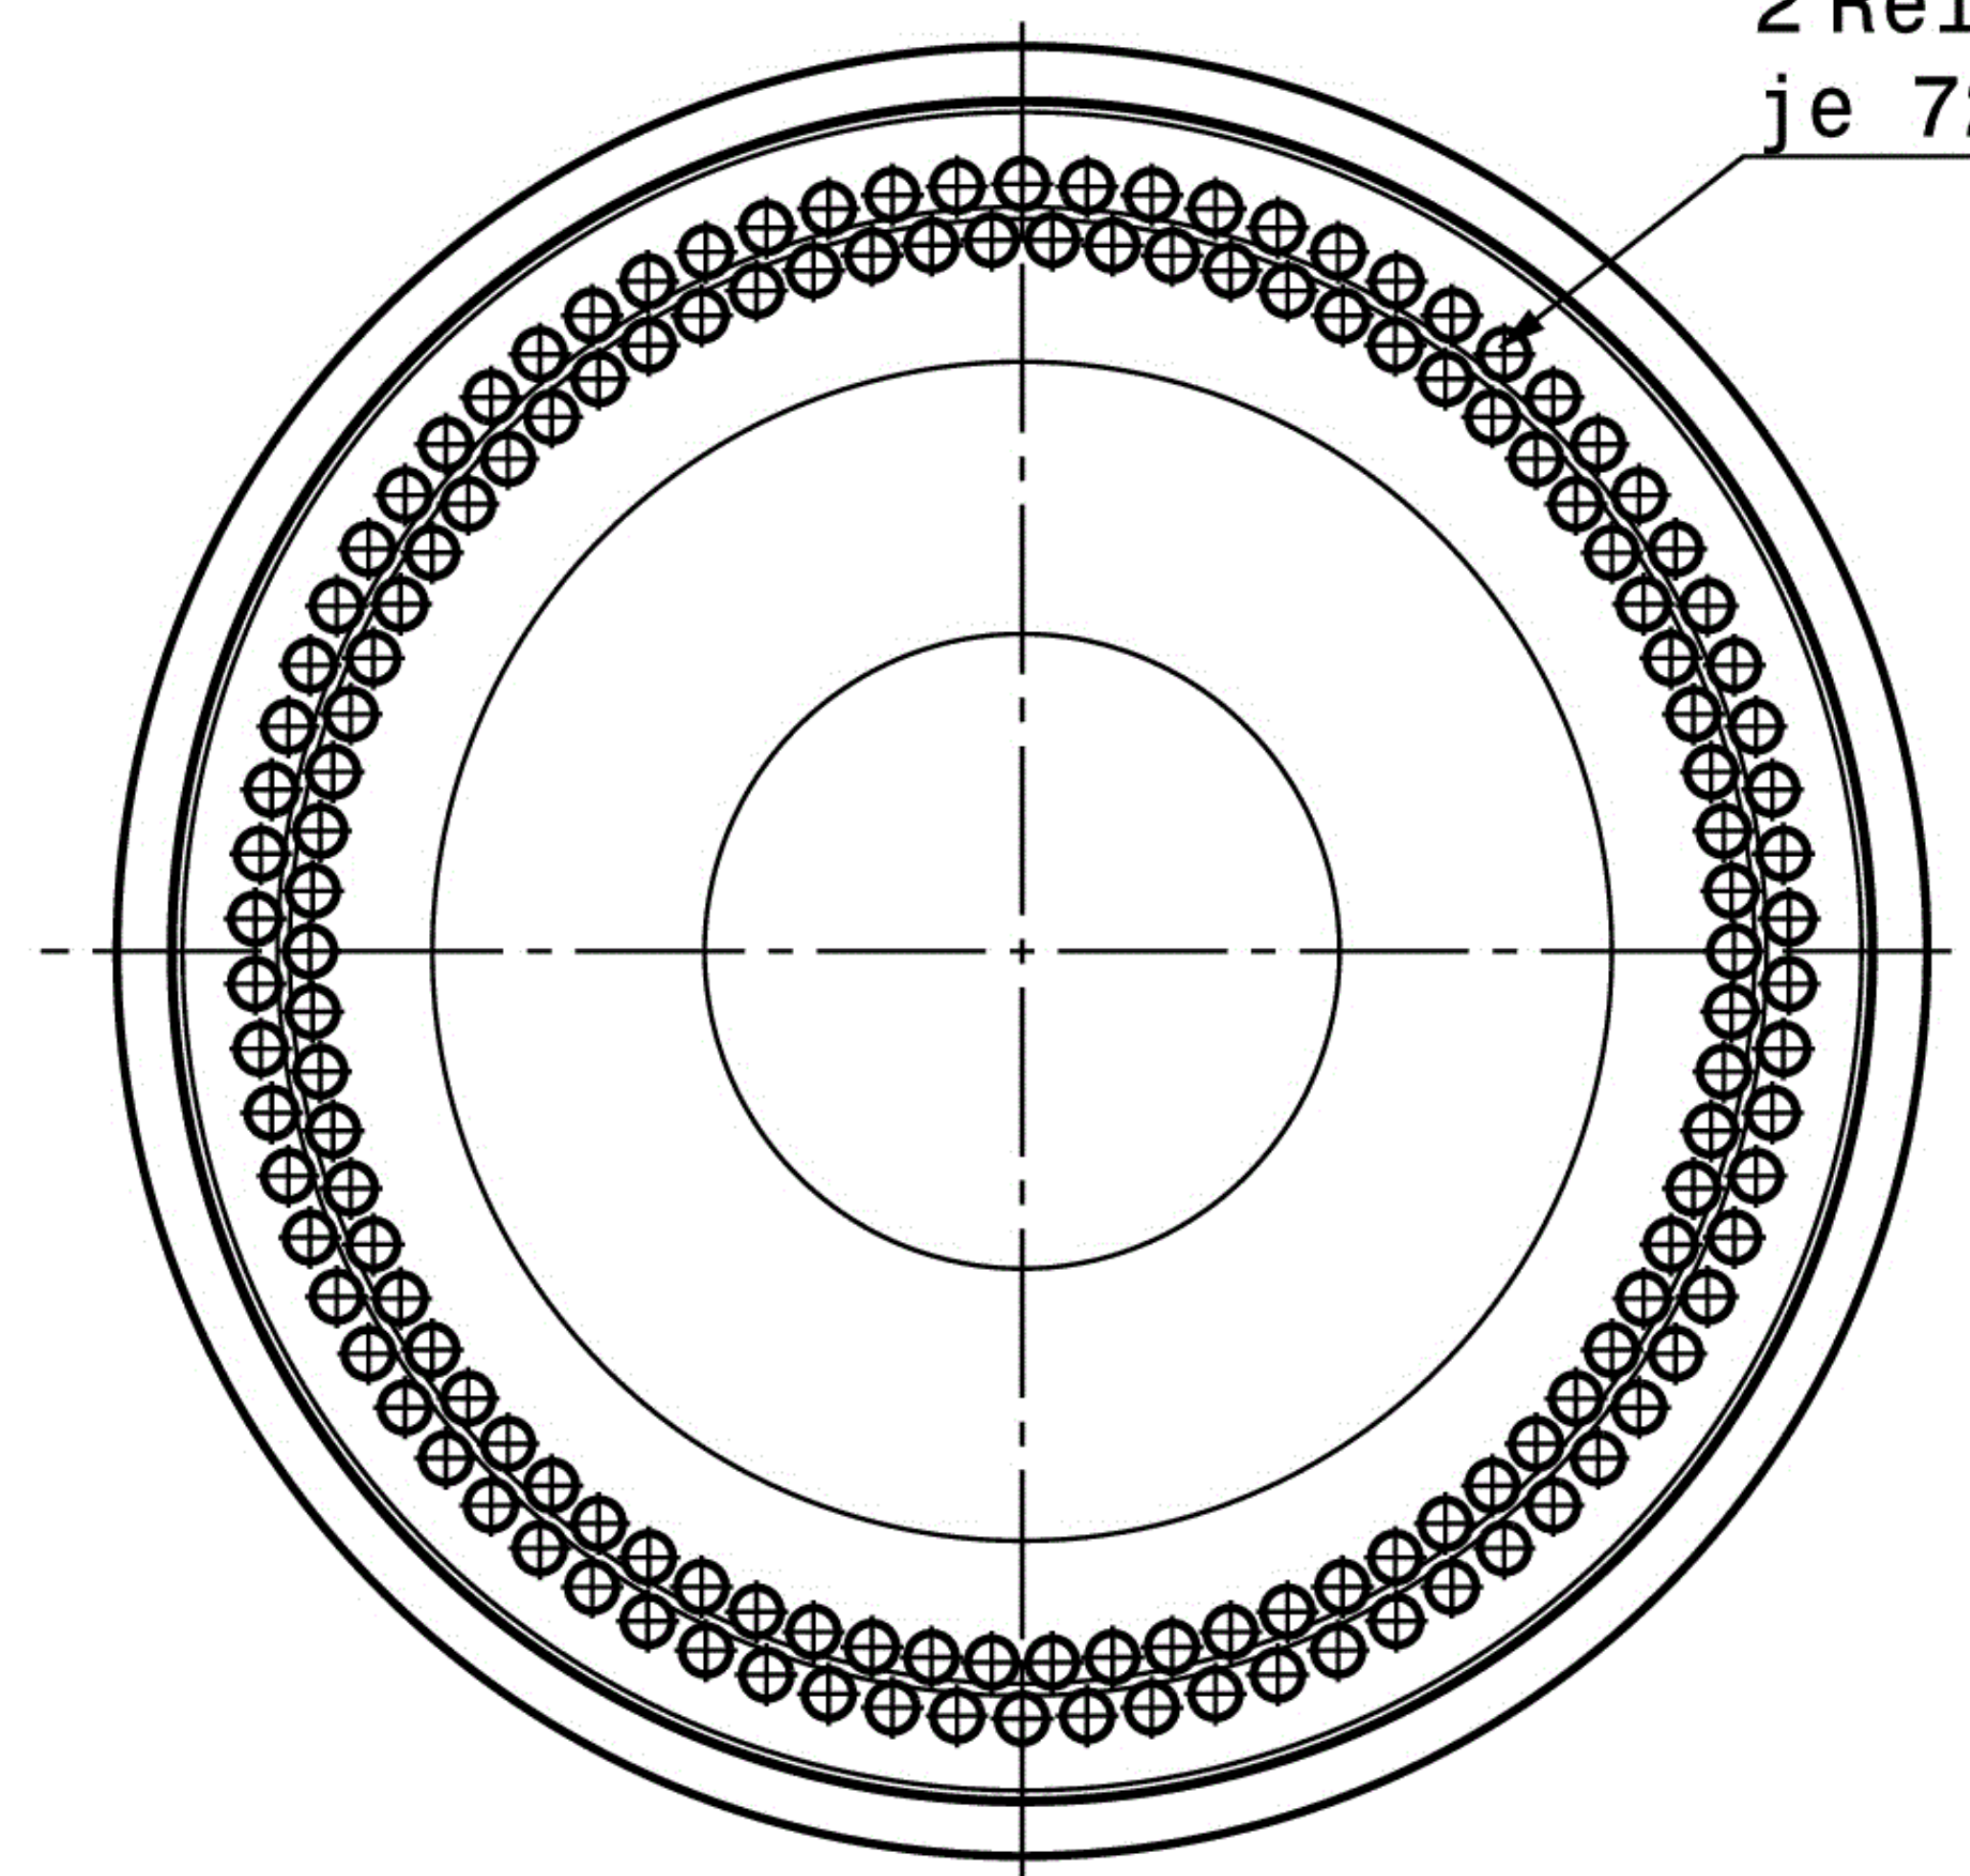

Detail A  
Maßstab: 2:1

Detail B  
Maßstab: 2:1

Bodenansicht  
Maßstab: 1:1

Standfläche:  
2 Reihengepunktet,  
je 72 Segmente

Vorderseite

Rückseite

Isometrische  
Ansicht  
Maßstab: 1:2

Bezeichnung / Description

## 750 ml Bordeaux BVS 308 mm

Nennvolumen Useful capacity	750 ml
Randvollvolumen Brimful capacity	762 ml
Volumentoleranz Tolerance volume	$\pm 10 \text{ ml (EW)} / \pm 3,5 \text{ ml (MW)}$
Mündung Finish	BVS 30H60
Farbe Color	weiß / flint
Gewicht Weight	ca. 450 g
Thermoschock Thermal shock	max. $\Delta T 40^\circ$
Innendruckfestigkeit Resistance to internal pressure	max. 5 bar