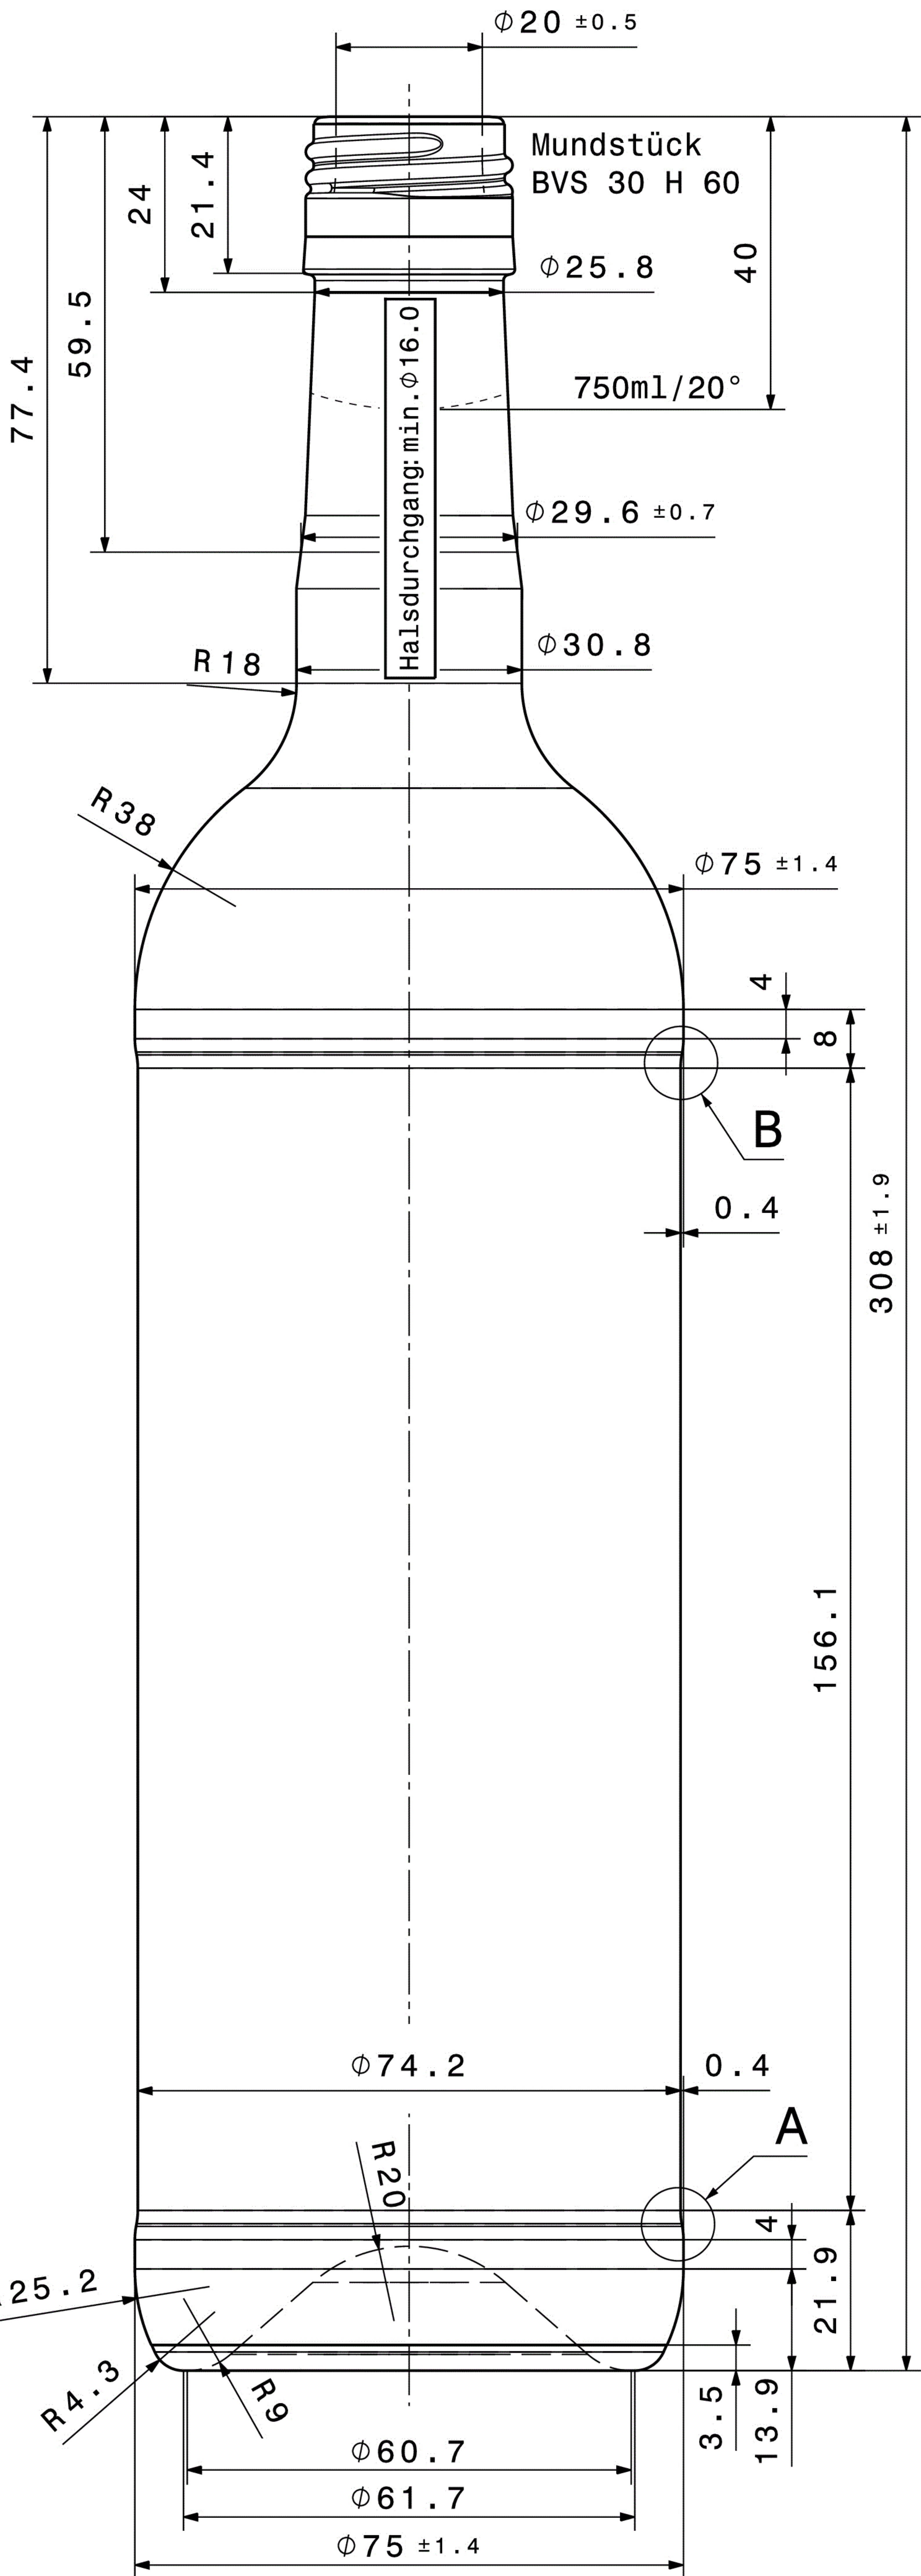

Detail A  
Maßstab: 2:1

Detail B  
Maßstab: 2:1

Bodenansicht  
Maßstab: 1:1

Standfläche:  
2 Reihengepunktet,  
je 72 Segmente

Vorderseite

Rückseite

Isometrische  
Ansicht  
Maßstab: 1:2

Bezeichnung / Description

## 750 ml Bordeaux BVS 308 mm

Nennvolumen Useful capacity	750 ml
Randvollvolumen Brimful capacity	762 ml
Volumentoleranz Tolerance volume	$\pm 10 \text{ ml (EW)} / \pm 3,5 \text{ ml (MW)}$
Mündung Finish	BVS 30H60
Farbe Color	weiß / flint
Gewicht Weight	ca. 450 g
Thermoschock Thermal shock	max. $\Delta T 40^\circ$
Innendruckfestigkeit Resistance to internal pressure	max. 5 bar