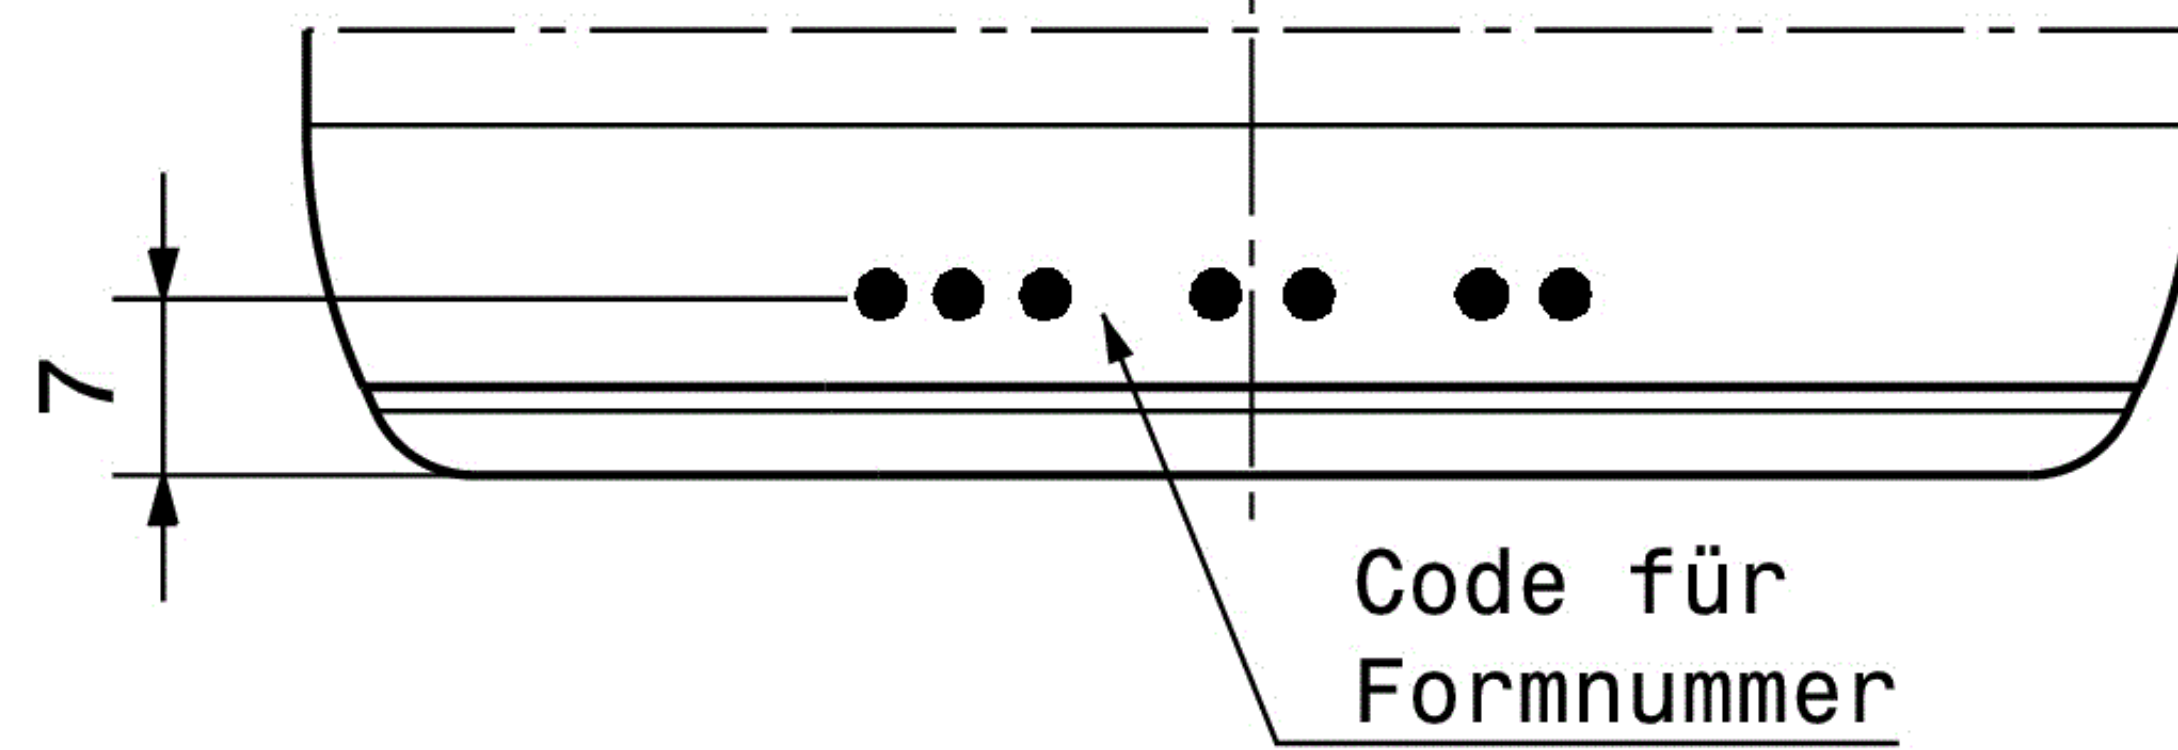

Detail A  
Maßstab: 2:1

Detail B  
Maßstab: 2:1

Bodenansicht  
Maßstab: 1:1

Standfläche:  
2 Reihengepunktet,  
je 72 Segmente

Vorderseite

Rückseite

Isometrische  
Ansicht  
Maßstab: 1:2

Bezeichnung / Description

## 750 ml Bordeaux BVS 308 mm

Nennvolumen Useful capacity	750 ml
Randvollvolumen Brimful capacity	762 ml
Volumentoleranz Tolerance volume	$\pm 10 \text{ ml (EW)} / \pm 3,5 \text{ ml (MW)}$
Mündung Finish	BVS 30H60
Farbe Color	weiß / flint
Gewicht Weight	ca. 450 g
Thermoschock Thermal shock	max. $\Delta T 40^\circ$
Innendruckfestigkeit Resistance to internal pressure	max. 5 bar