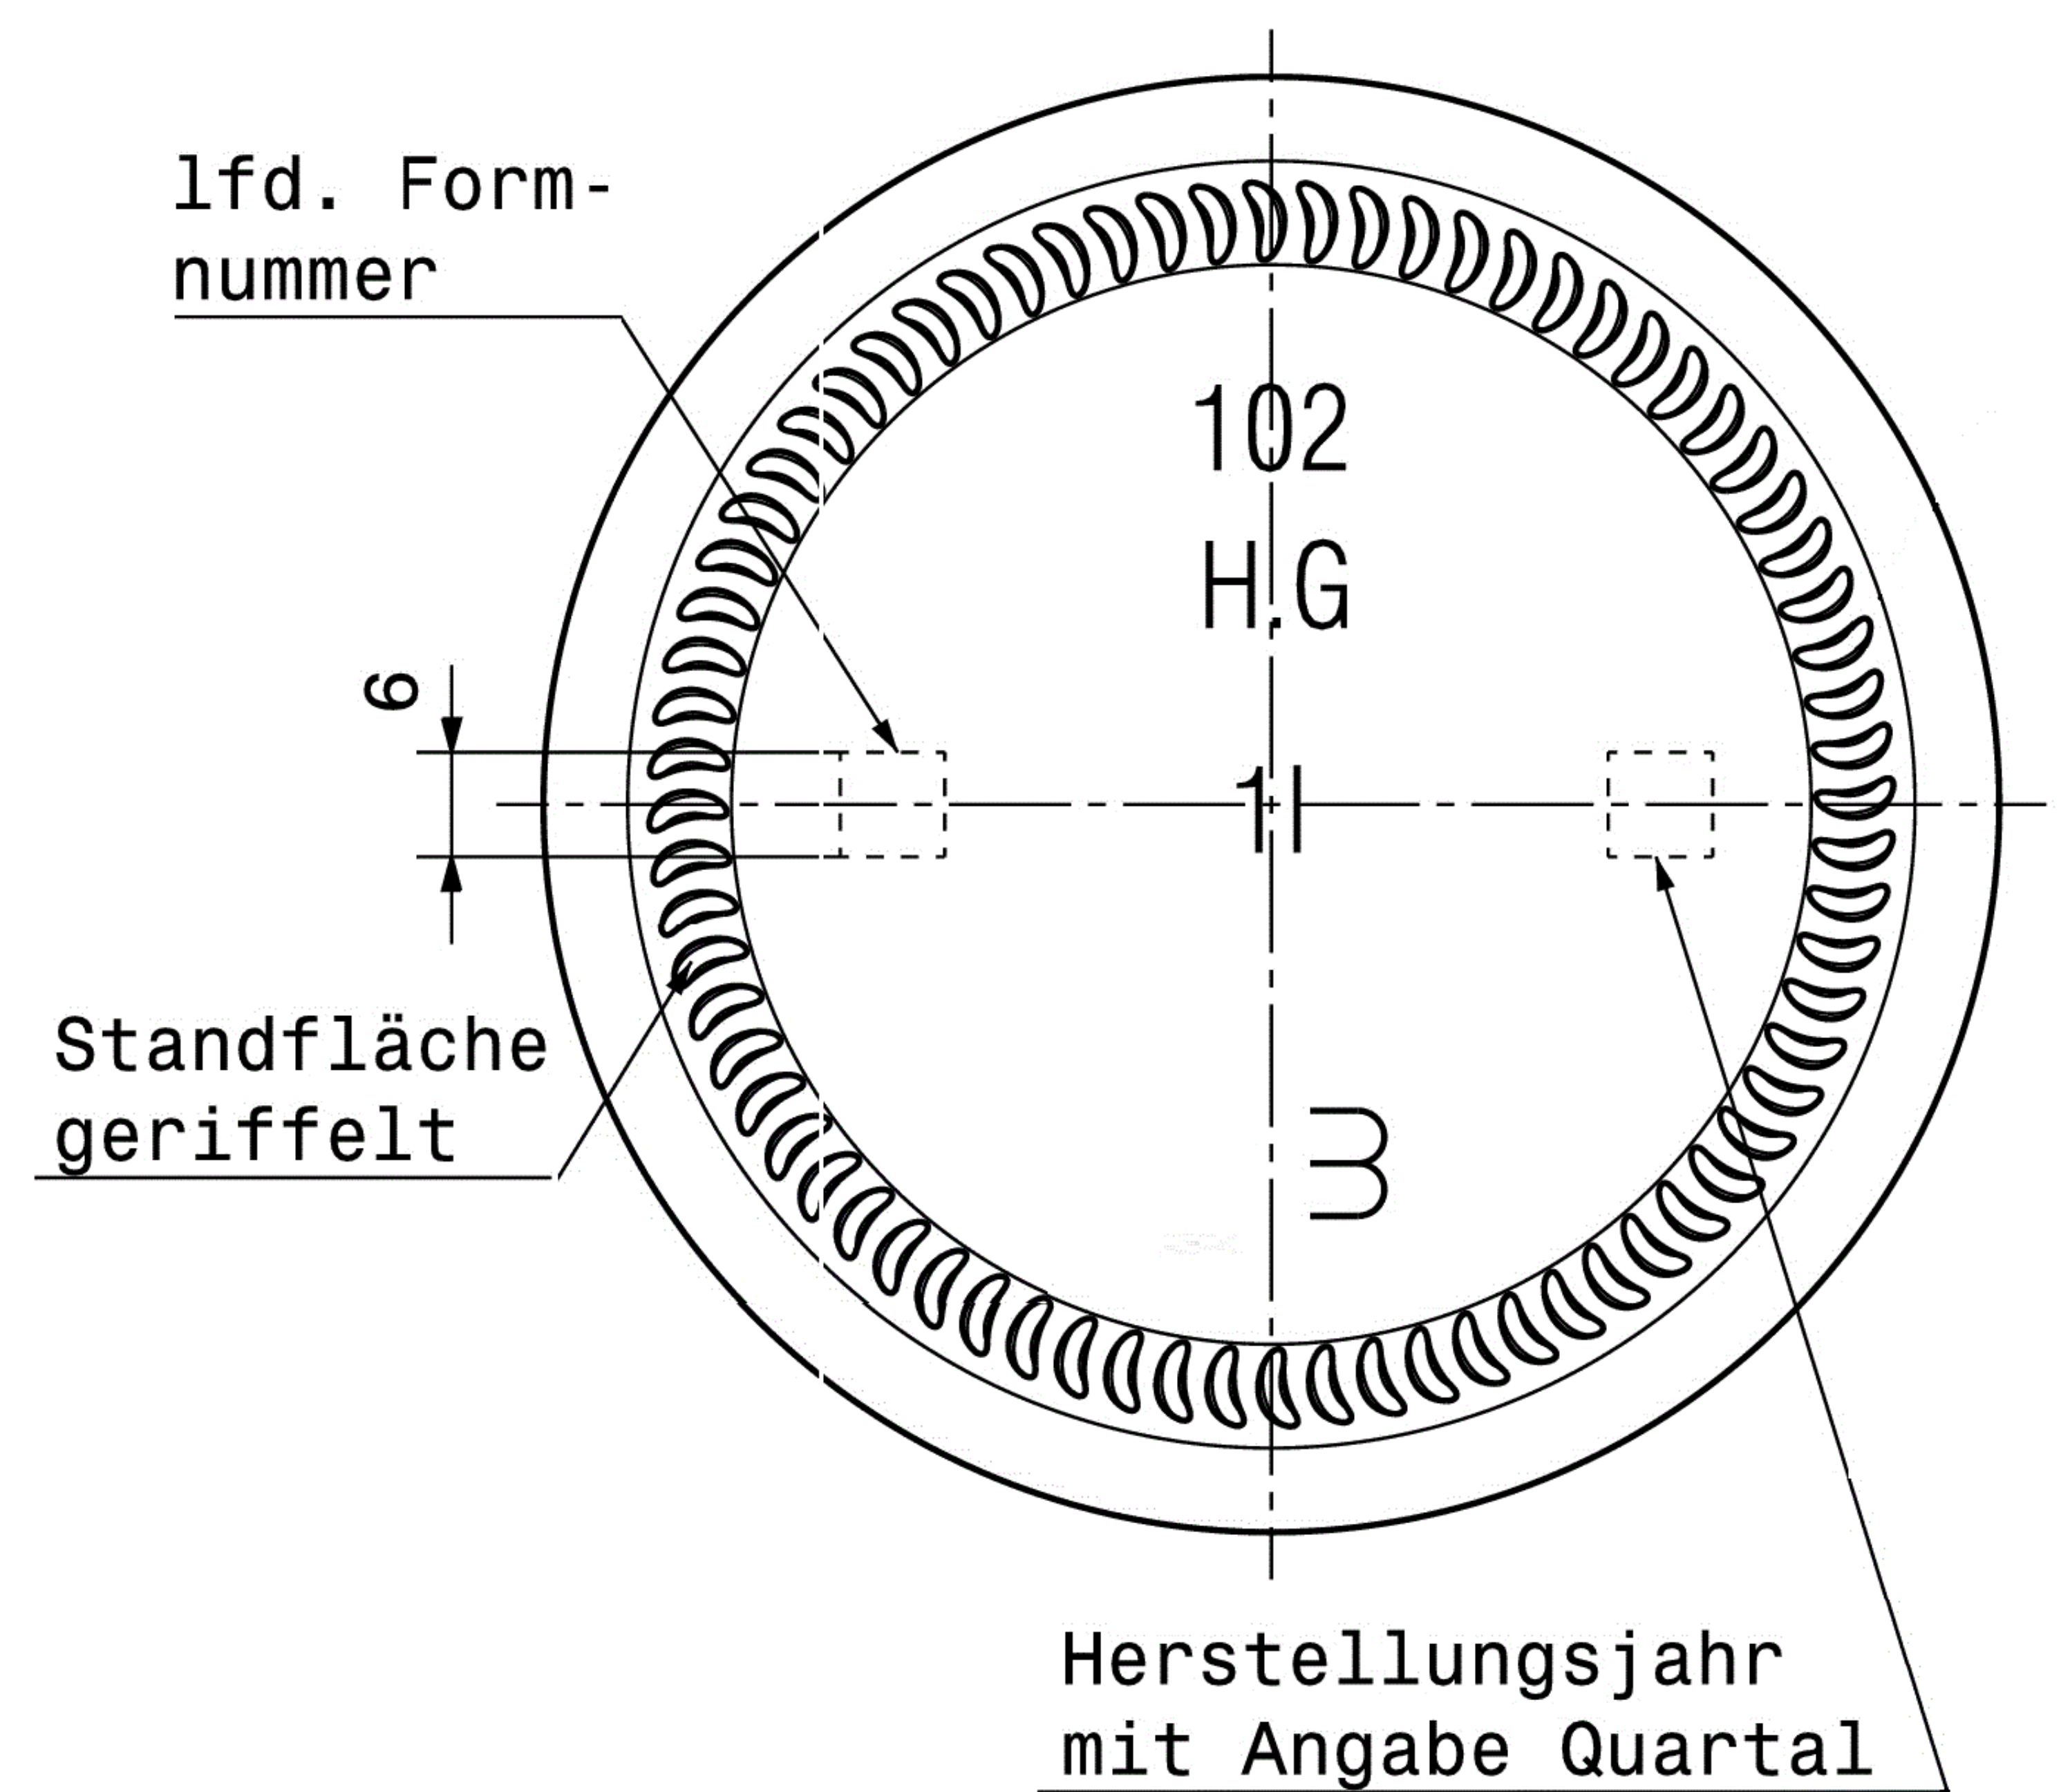

1000ml Wermutflasche PP31,5D

Nennvolumen Useful capacity	1000 ml
Randvollvolumen Brimful capacity	1020 ml
Volumentoleranz Tolerance volume	±10ml (EW) / ±3,5ml (MW)
Mündung Finish	PP 31,5D (DIN 6094-7)
Farbe Color	weiß / flint
Gewicht Weight	ca. 460 g
Thermoschock Thermal shock	max. ΔT 40°
Innendruckfestigkeit Resistance to internal pressure	ohne / without CO₂

HILLEBRANDT GLAS

Tietjenstraße 9
12309 Berlin
Germany

+49 (0)30 746 56 26
+49 (0)30 745 03 72
kontakt@hillebrandt-glas.de
www.hillebrandt-glas.de