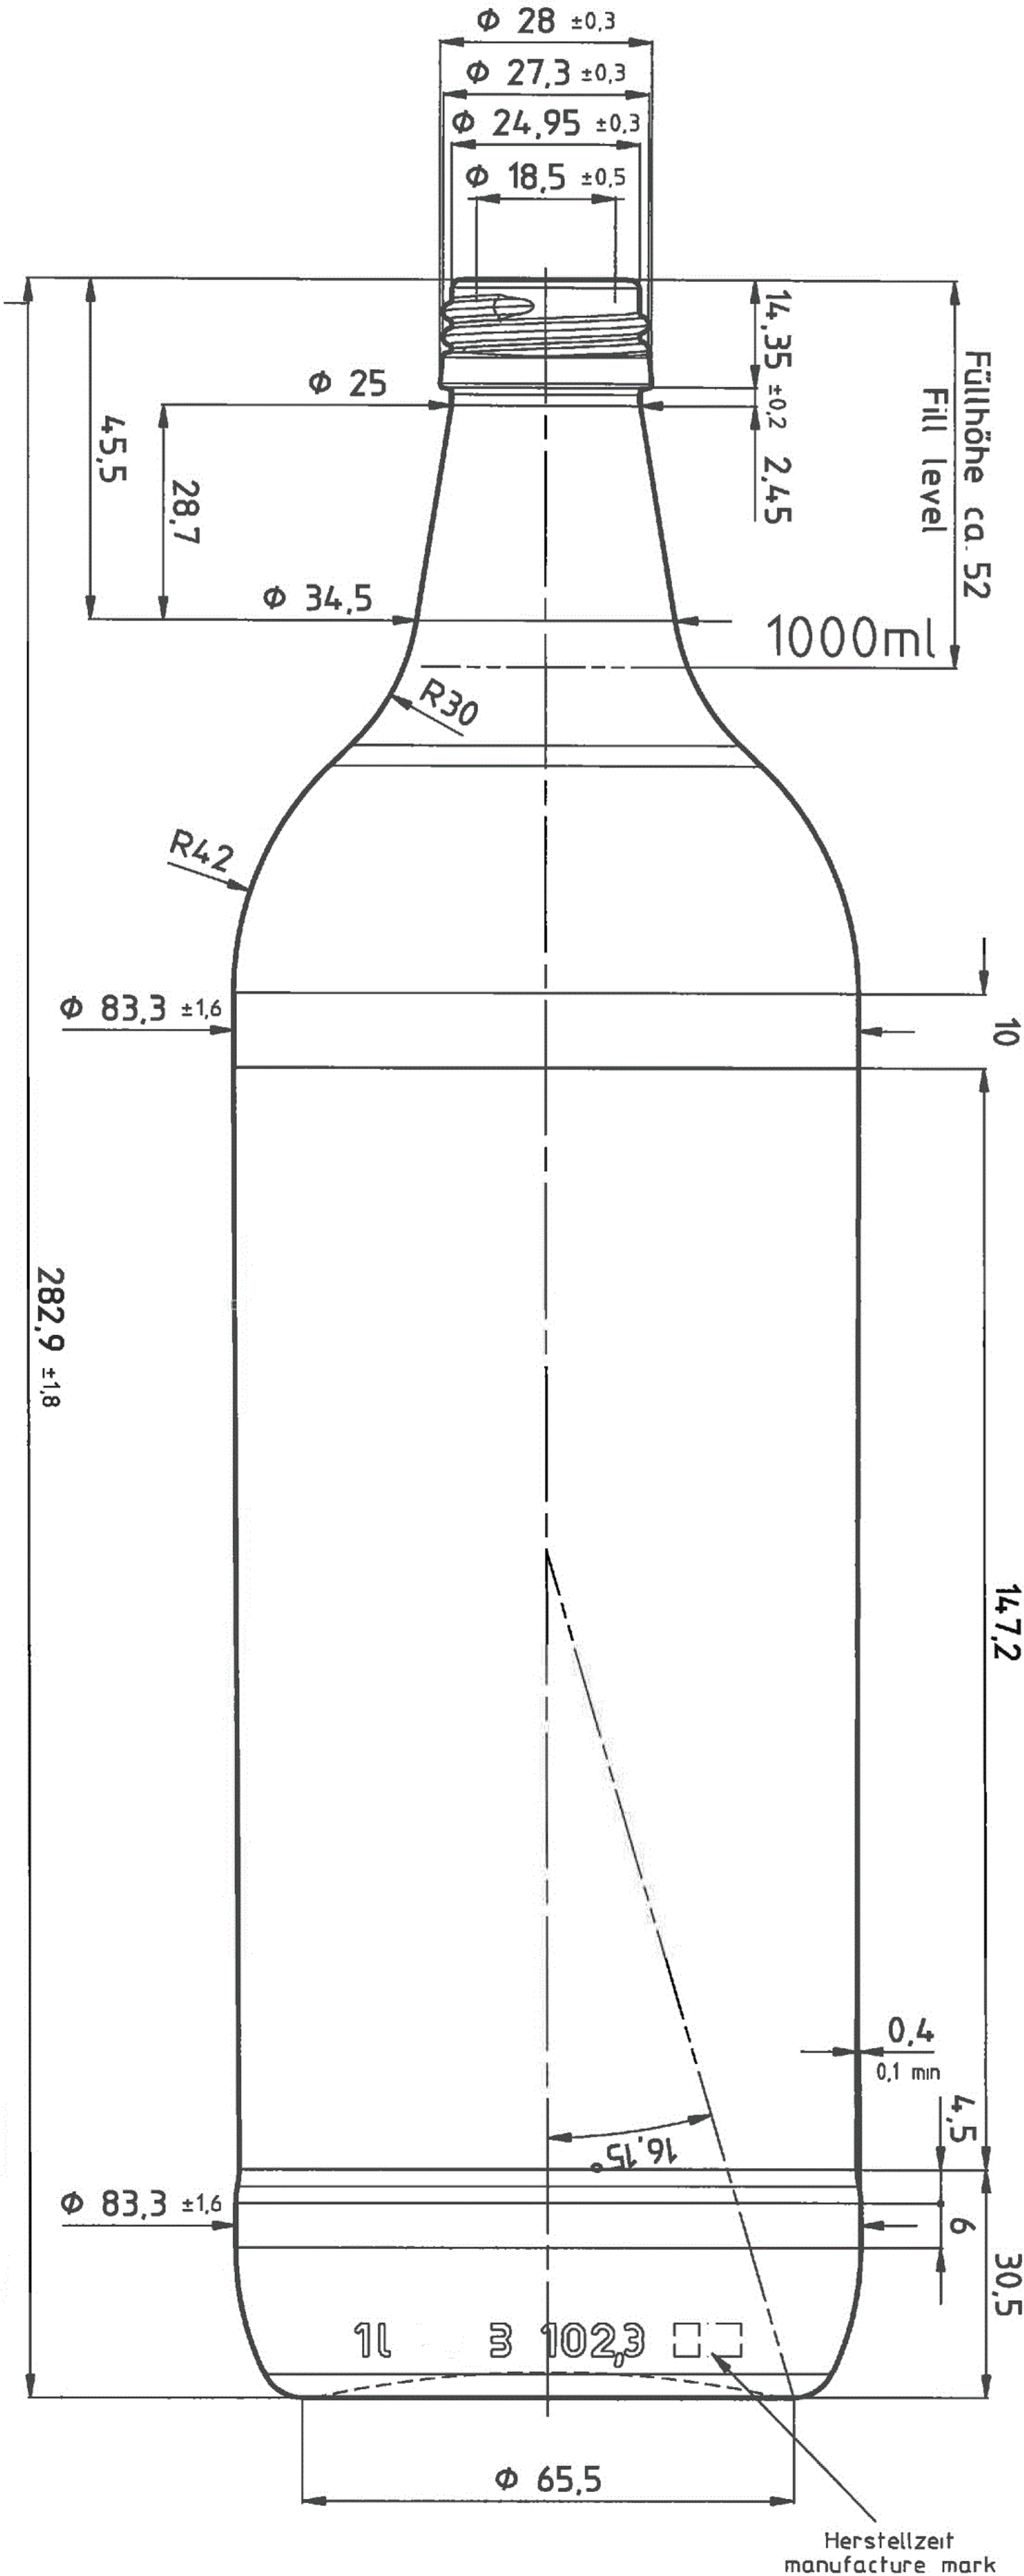

28mm Schraubmündstueck 7.5R  
nach DIN 6094-12

Bezeichnung / Description

# 1000ml Glühweinflasche MCA

Nennvolumen Useful capacity	1000 ml
Randvollvolumen Brimful capacity	1023 ml
Volumentoleranz Tolerance volume	$\pm 10$ ml (EW)
Mündung Finish	28 MCA 7,5R (DIN 6094-12)
Farbe Color	grün / green
Gewicht Weight	ca. 395 g
Thermoschock Thermal shock	max. $\Delta T$ 45°
max. Innendruck max. Internal pressure	ohne / without CO <sub>2</sub>