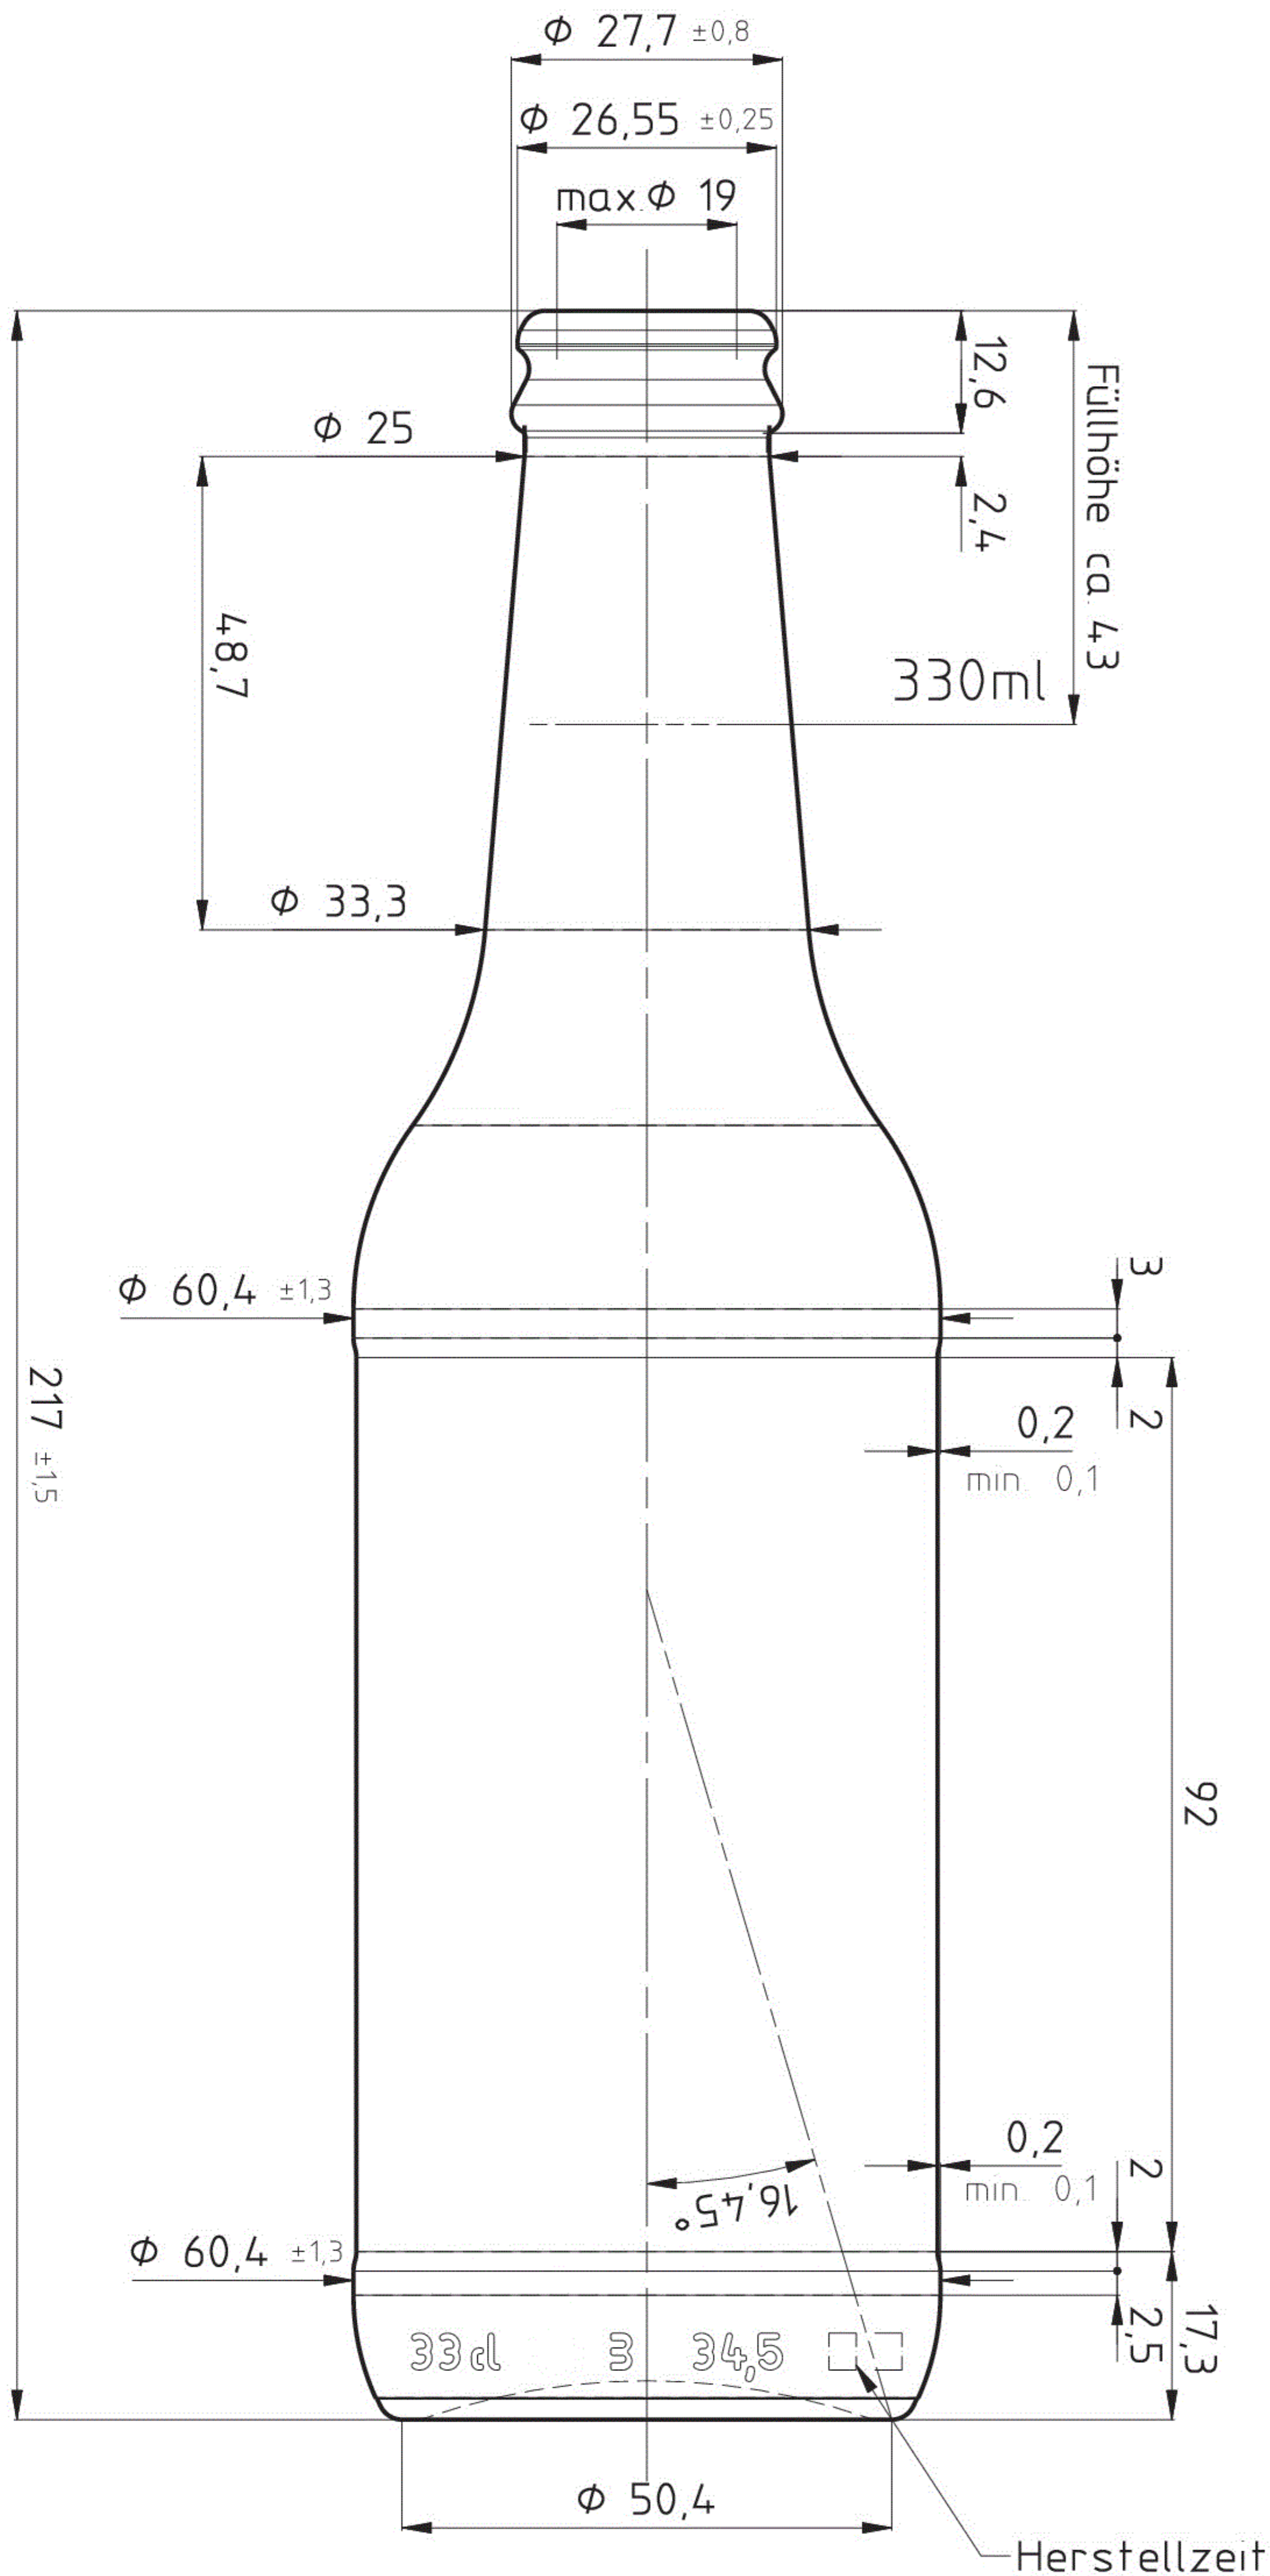

**EINWEGFLASCHE !
NON REFILLABLE !**

Kronenmundstück 26 H 126
nach EN 14635
(Loch max.19)

Bezeichnung / Description

330ml Ale-Longneck CC 195g

Nennvolumen Useful capacity	330 ml
Randvollvolumen Brimful capacity	345 ml
Volumentoleranz Tolerance volume	±6,5 ml (EW)
Mündung Finish	CC 26 H 126 (EN 14635)
Farbe Color	braun / amber
Gewicht Weight	ca. 195 g
Thermoschock Thermal shock	max. ΔT 45°
Max. Innendruck Max. internal pressure	10 bar (≤6g CO ₂ /l)